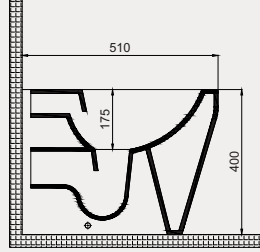

Palet Adet	Kod	Açıklama	Renk	Fiyat ₺
K12	70CG04001	BTW Tek Klozet	Beyaz	4.300 ₺
K10	30SCO.03.02	Klozet Kapağı	Beyaz	1.200 ₺
SET (2 parça)				5.500 ₺

Uyumlu Kapak Özelliği

30SCO.03.02
SCO Slim Duroplast Yavaş Kapanan
Metal Menteşeli Klozet Kapağı

Kapak uyum tablosu için bakınız syf. 84 ▶