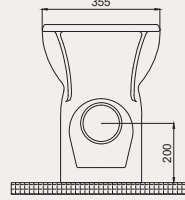

Uyumlu Kapak Özellikleri

30SCA.01.02
SCA Duroplast Yavaş Kapanan Metal
Menteşeli Beyaz Klozet Kapağı

Kapay uyum tablosu için bakınız [syf. 84](#) ▶

Care + Yerden Tek Klozet | 70SD07001

• 55 cm

Palet Adet	Kod	Açıklama	Renk	Fiyat ₺
K6	70SD07001	Duvara Sıfır Klozet	Beyaz	3.460 ₺
K10	30SCL.01.02	Klozet Kapağı	Beyaz	1.085 ₺
SET (2 parça)				4.545 ₺