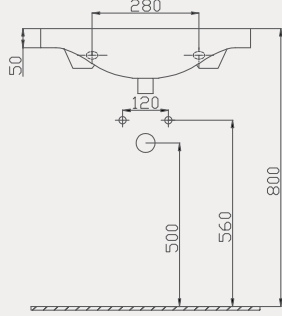

Palet Adet	Kod	Açıklama	Renk	Fiyat ₺
K20	70TP21055	Dolap Uyumlu Lavabo	Beyaz	1.030 ₺