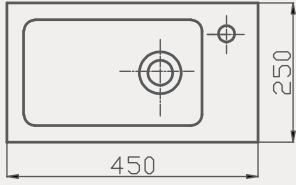

Slim Dolap Uyumlu Lavabo | 70TK21045

- 25x45 cm
- Batarya delikli
- Su taşma delikli
- Mobilya ile kullanıma uygun
- Montaj seti dahil değildir

Palet Adet	Kod	Açıklama	Renk	Fiyat ₺
K56	70TK21045	Lavabo	Beyaz	730 ₺