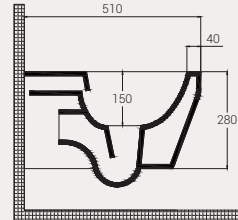

Uyumlu Kapak Özelliği

30SCO.03.02
SCO Slim Duroplast Yavaş Kapanan
Metal Mentşeli Klozet Kapağı

Kapay uyum tablosu için bakınız [syf. 84](#) ►

Cross Grand Rimless Asma Klozet | 70CG02001

- 51 cm
- Q Rimless
- Montaj seti dahil değildir
- Klozet kapağı dahil değildir