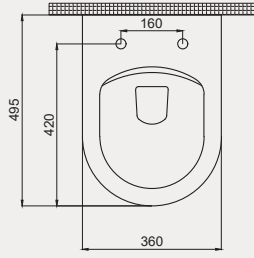

Deep Rimless Asma Klozet | 70DE03049

- 49 cm
- Q Rimless
- Montaj seti dahildir
- Klozet kapağı dahil değildir

Palet Adet	Kod	Açıklama	Renk	Fiyat ₺
K12	70DE03049	Asma Klozet	Beyaz	3.370 ₺
K10	30SCD.03.02	Klozet Kapağı	Beyaz	1.120 ₺
SET (2 parça)				4.490 ₺

Uyumlu Kapak Özellikleri

30SCD.01.02
SCD Duroplast Yavaş Kapanan Metal
Menteşeli Beyaz Klozet Kapağı

Kapay uyum tablosu için bakınız [syf. 84](#) ▶

Deep Rimless Duvara Sıfır Yerden Tek Klozet | 70DE04001

- 54 cm
- Q Rimless
- Montaj seti dahildir
- Klozet kapağı dahil değildir

Palet Adet	Kod	Açıklama	Renk	Fiyat ₺
K12	70DE04001	BTW Tek Klozet	Beyaz	3.550 ₺
K10	30SCD.01.02	Klozet Kapağı	Beyaz	1.120 ₺
SET (Klozet+Kapak)				4.670 ₺

Uyumlu Kapak Özellikleri

30SCD.01.02
SCD Duroplast Yavaş Kapanan Metal
Menteşeli Beyaz Klozet Kapağı

Kapay uyum tablosu için bakınız [syf. 84](#) ▶

Deep Duvara Sıfır Yerden Tek Bide | 70DE13001

- 54 cm
- Batarya delikli
- Su taşma delikli
- Montaj seti dahildir

Palet Adet	Kod	Renk	Fiyat ₺
K12	70DE13001	Beyaz	3.550 ₺