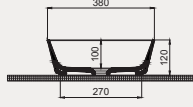

Palet Adet	Kod	Renk	Fiyat ₺
K32	70R023038	Beyaz	1.780 ₺