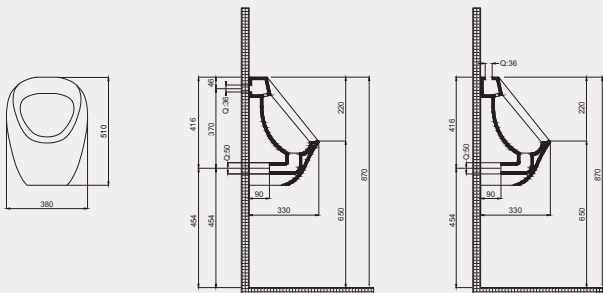

Single Pisuar | 70SP50001

- Üstten su girişli
- Arkadan su girişli
- Gizli su çıkışı