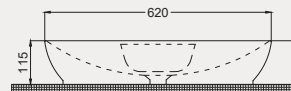

Palet Adet	Kod	Renk	Fiyat ₺
K24	70SM23062	Beyaz	2.250 ₺
K24	70SM23062.30.1.3.01	Parlak Siyah	3.650 ₺
K24	70SM23062.06.1.3.01	Mat Beyaz	3.650 ₺
K24	70SM23062.01.1.3.01	Mat Siyah	3.650 ₺
K24	70SM23062.07.1.3.01	Fildişi	3.650 ₺
K24	70SM23062.04.1.3.01	Vizon	3.650 ₺
K24	70SM23062.03.1.3.01	Somon	3.650 ₺
K24	70SM23062.02.1.3.01	Antrasit	3.650 ₺
K24	70SM23062.20.1.3.01	Altın	8.890 ₺
K24	70SM23062.21.1.3.01	Platin	8.890 ₺