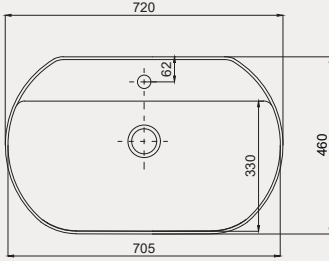

Palet Adet	Kod	Renk	Fiyat ₺
K20	70SM23072	Beyaz	2.250 ₺