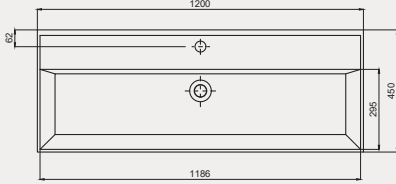

Palet Adet	Kod	Renk	Fiyat ₺
K12	70CL23120	Beyaz	6.360 ₺
K12	70CL23120.30.1.3.01	Parlak Siyah	10.850 ₺
K12	70CL23120.06.1.3.01	Mat Beyaz	10.850 ₺
K12	70CL23120.01.1.3.01	Mat Siyah	10.850 ₺
K12	70CL23120.07.1.3.01	Fildişi	10.850 ₺
K12	70CL23120.04.1.3.01	Vizon	10.850 ₺
K12	70CL23120.03.1.3.01	Somon	10.850 ₺
K12	70CL23120.02.1.3.01	Antrasit	10.850 ₺
K12	70CL23120.20.1.3.01	Altın	26.000 ₺
K12	70CL23120.21.1.3.01	Platin	26.000 ₺