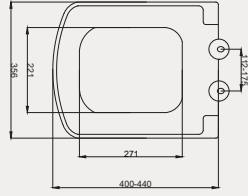

SCO Slim PP | 30SCO.04.02

Palet Adet	Kod	Renk	Fiyat ₺
	30SCO.04.02	Beyaz	1.030 ₺

SCS Duroplast | 30SCS.01.02

- SCS Duroplast Yavaş Kapanan Metal Menteşeli Klozet Kapağı

Palet Adet	Kod	Renk	Fiyat ₺
K10	30SCS.01.02	Beyaz	1.120 ₺
K10	30SCS.01.02.05	Parlak Siyah	2.020 ₺
K10	30SCS.01.02.06	Mat Siyah	2.020 ₺
K10	30SCS.01.02.04	Antrasit	2.020 ₺