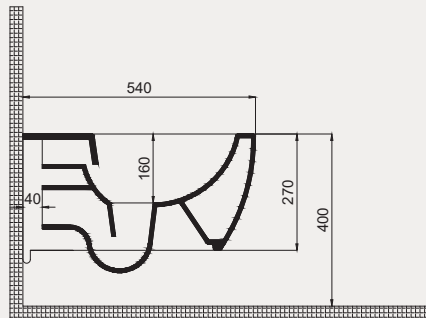

¹ Altın Dekor Flower

² Altın Dekor Tooth