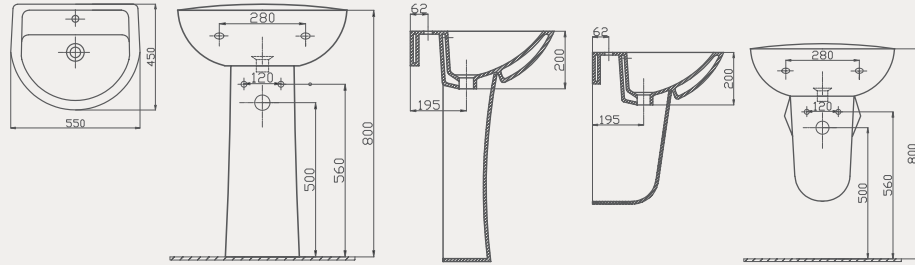

- 55x45 cm
- Batarya delikli
- Su taşma delikli
- Mobilya ile kullanıma uygun değil
- Montaj seti dahil değildir

Palet Adet	Kod	Açıklama	Renk	Fiyat ₺
A32	70SF20055	Lavabo	Beyaz	935 ₺
A32	70IN30002	Tam Ayak	Beyaz	680 ₺
A32	70IN31001	Yarım Ayak	Beyaz	750 ₺
SET (Lavabo + Tam ayak)				1.615 ₺
SET (Lavabo + Yarım Ayak)				1.685 ₺