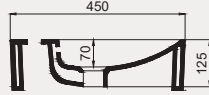

¹ Altın Dekor Flower

² Altın Dekor Tooth

Round Line Tezgah Üstü Lavabo | 70RO23145

- Ø 45 cm
- Batarya delikli
- Su taşma delikli
- Mobilya ile kullanıma uygun

Palet Adet	Kod	Renk	Fiyat ₺
K32	70RO23145	Beyaz	1.970 ₺