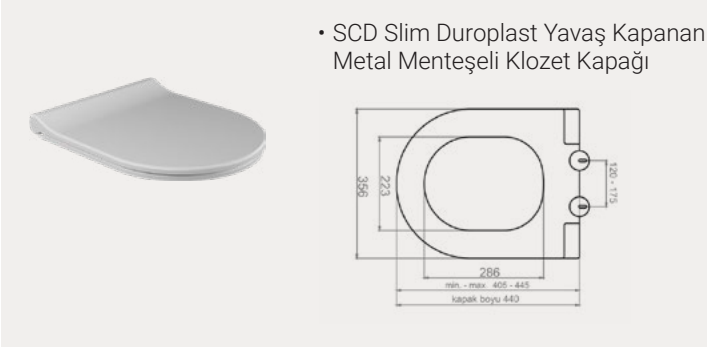

SCD Slim Duroplast | 30SCD.03.02

Palet Adet	Kod	Renk	Fiyat ₺
K10	30SCD.03.02	Beyaz	1.120 ₺
K10	30SCD.03.02.05	Parlak Siyah	1.965 ₺
K10	30SCD.03.02.02	Mat Beyaz	1.965 ₺
K10	30SCD.03.02.06	Mat Siyah	1.965 ₺
K10	30SCD.03.02.08	Fildişi	1.965 ₺
K10	30SCD.03.02.07	Vizon	1.965 ₺
K10	30SCD.03.02.09	Somon	1.965 ₺
K10	30SCD.03.02.04	Antrasit	1.965 ₺