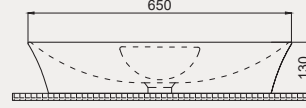

- 65x42 cm
- Batarya delikli
- Su taşma deliksiz
- Mobilya ile kullanıma uygun