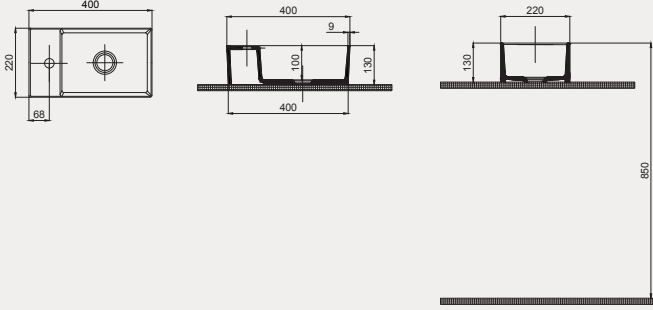

Palet Adet	Kod	Renk	Fiyat ₺
K56	70CL23040	Beyaz	1.125 ₺

Cross Line Tezgah Üstü Lavabo | 70CL23050

- 50x38 cm
- Batarya delikli
- Su taşma delikli
- Duvara monte edilebilir
- Mobilya ile kullanıma uygun
- Montaj seti dahil değildir