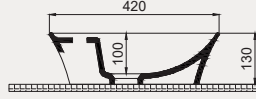

- 65x42 cm
- Batarya delikli
- Su taşma deliksiz
- Mobilya ile kullanıma uygun