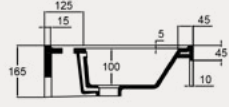

Palet Adet	Kod	Açıklama	Renk	Fiyat ₺
K12	70NL21055	Dolap Uyumlu Lavabo	Beyaz	1.275 ₺