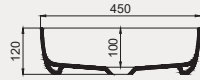

Palet Adet	Kod	Renk	Fiyat ₺
K32	70R023045	Beyaz	1.870 ₺