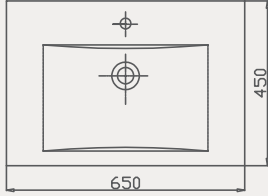

Palet Adet	Kod	Açıklama	Renk	Fiyat ₺
K20	70TH21055	Lavabo	Beyaz	1.160 ₺