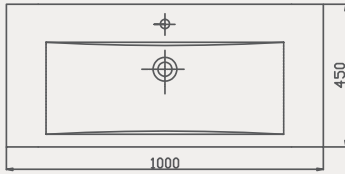

Palet Adet	Kod	Açıklama	Renk	Fiyat ₺
K12	70TH21100	Lavabo	Beyaz	2.525 ₺