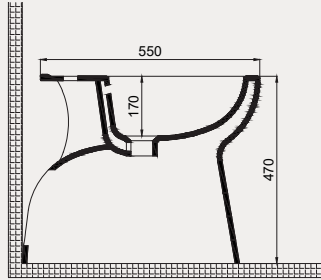

Care + Yerden Bide | 70SD13001

Palet Adet	Kod	Renk	Fiyat ₺
K5	70SD13001	Beyaz	3.460 ₺