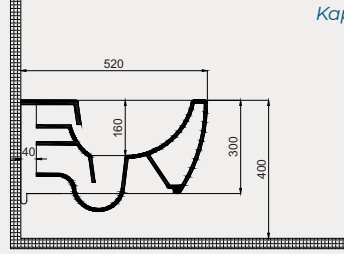

Palet Adet	Kod	Açıklama	Renk	Fiyat ₺
K12	70DE03052	Asma Klozet	Beyaz	2.715 ₺
K10	30SCD.01.02	Klozet Kapağı	Beyaz	1.120 ₺
SET (Klozet+Kapak)				3.835 ₺

Uyumlu Kapak Özellikleri

30SCD.01.02
SCD Duroplast Yavaş Kapanan Metal
Menteşeli Beyaz Klozet Kapağı

Kapay uyum tablosu için bakınız [syf. 84](#) ▶