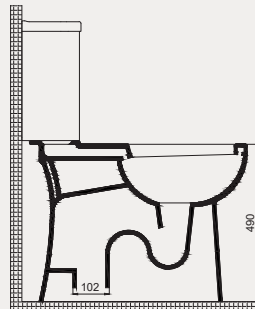

Uyumlu Kapak Özellikleri

30SCA.01.02
SCA Duroplast Yavaş Kapanan Metal
Menteşeli Beyaz Klozet Kapağı

Kapay uyum tablosu için bakınız [syf. 84](#) ▶