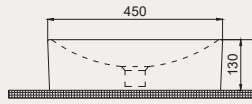

¹ Altın Dekor Flower

² Altın Dekor Tooth

Round Line Tezgah Üstü Lavabo | 70RO23145

- Ø 45 cm
- Batarya delikli
- Su taşma delikli
- Mobilya ile kullanıma uygun

Palet Adet	Kod	Renk	Fiyat ₺
K32	70RO23145	Beyaz	1.970 ₺