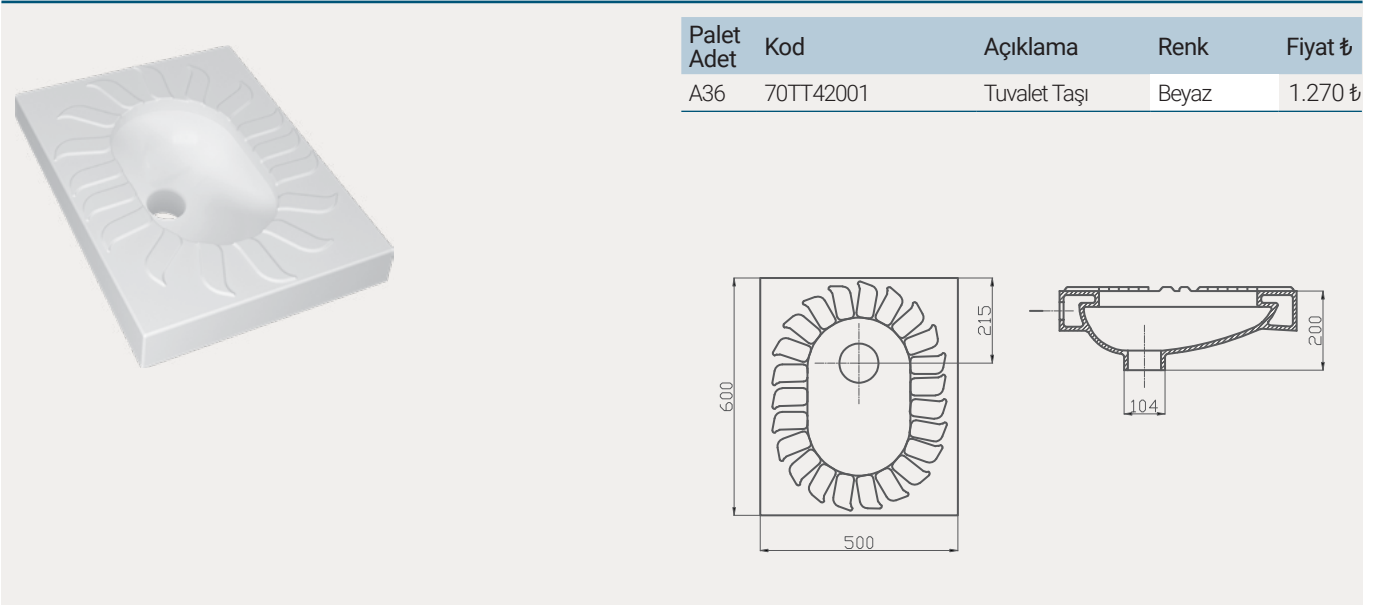

Tuvalet Taşı | 70TT42001