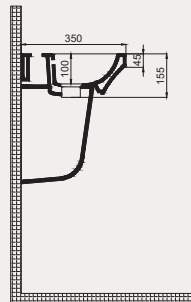

Gideros Lavabo | 70TE20060

- 60x50 cm
- Batarya delikli
- Su taşma delikli
- Duvara monte edilebilir
- Mobilya ile kullanıma uygun değil
- Montaj seti dahil değildir

Palet Adet	Kod	Açıklama	Renk	Fiyat ₺
A28	70TE20060	Lavabo	Beyaz	1.310 ₺
A32	70TE30002	Tam Ayak	Beyaz	920 ₺
A33	70TE31002	Yarım Büyük Ayak	Beyaz	920 ₺
SET (Lavabo + Tam ayak)				2.230 ₺
SET (Lavabo + Yarım Büyük Ayak)				2.230 ₺

Gideros Lavabo | 70TE20055

- 55x45 cm
- Batarya delikli
- Su taşma delikli
- Duvara monte edilebilir
- Mobilya ile kullanıma uygun değil
- Montaj seti dahil değildir

Palet Adet	Kod	Açıklama	Renk	Fiyat ₺
A32	70TE20055	Lavabo	Beyaz	1.220 ₺
A32	70TE30002	Tam Ayak	Beyaz	920 ₺
A60	70TE31001	Yarım Küçük Ayak	Beyaz	900 ₺
SET (Lavabo + Tam ayak)				2.140 ₺
SET (Lavabo + Yarım Küçük Ayak)				2.120 ₺

Gideros Lavabo | 70TE20045

- 45x35 cm
- Batarya delikli
- Su taşma delikli
- Duvara monte edilebilir
- Mobilya ile kullanıma uygun değil
- Montaj seti dahil değildir

Palet Adet	Kod	Açıklama	Renk	Fiyat ₺
A48	70TE20045	Lavabo	Beyaz	935 ₺
A60	70TE31001	Yarım Küçük Ayak	Beyaz	900 ₺
SET (Lavabo + Yarım Küçük Ayak)				1.835 ₺