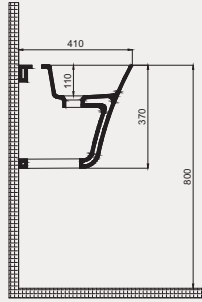

Palet Adet	Kod	Renk	Fiyat ₺
K10	70CG26001	Beyaz	4.500 ₺
K10	70CG26001.01.1.3.01	Mat Siyah	7.670 ₺
K10	70CG26001.07.1.3.01	Fildişi	7.670 ₺
K10	70CG26001.04.1.3.01	Vizon	7.670 ₺