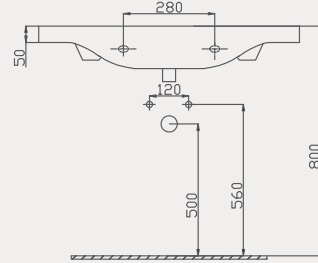

Palet Adet	Kod	Açıklama	Renk	Fiyat ₺
K12	70TP21080	Dolap Uyumlu Lavabo	Beyaz	1.480 ₺