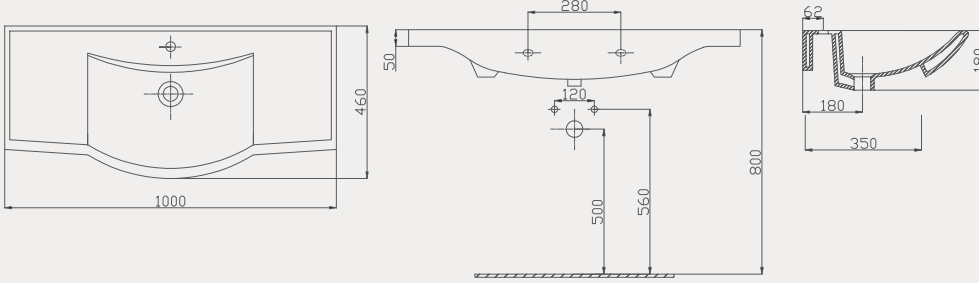

Tulip Lavabo | 70TP21100

- 100x46 cm
- Batarya delikli
- Su taşma delikli
- Mobilya ile kullanıma uygun
- Montaj seti dahil değildir

Palet Adet	Kod	Açıklama	Renk	Fiyat ₺
K12	70TP21100	Dolap Uyumlu Lavabo	Beyaz	1.970 ₺

Tulip Lavabo | 70TP21105

- 105x46 cm
- Batarya delikli
- Su taşma delikli
- Mobilya ile kullanıma uygun
- Montaj seti dahil değildir

Palet Adet	Kod	Açıklama	Renk	Fiyat ₺
K10	70TP21105	Dolap Uyumlu Lavabo	Beyaz	2.060 ₺