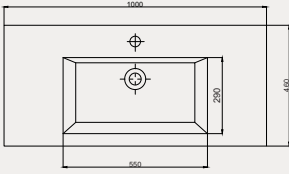

Aquasol Line Dolap Uyumlu Lavabo | 70AQ21100

- 100x46 cm
- Batarya delikli
- Su taşma delikli
- Mobilya ile kullanıma uygun
- Duvara monte edilebilir
- Montaj seti dahil değildir

Palet Adet	Kod	Renk	Fiyat ₺
K12	70AQ21100	Beyaz	3.370 ₺
K12	70AQ21100.01.1.3.01	Mat Siyah	5.390 ₺
K12	70AQ21100.07.1.3.01	Fildişi	5.390 ₺
K12	70AQ21100.04.1.3.01	Vizon	5.390 ₺

Aquasol Line Çift Hazneli Dolap Uyumlu Lavabo | 70AQ24120

- 120x46 cm
- Batarya delikli
- Su taşma delikli
- Mobilya ile kullanıma uygun
- Duvara monte edilebilir
- Montaj seti dahil değildir

Palet Adet	Kod	Renk	Fiyat ₺
K12	70AQ24120	Beyaz	6.170 ₺