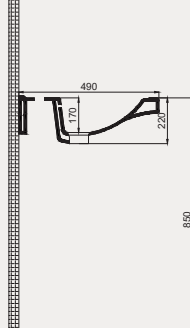

- 68x53 cm
- Batarya delikli
- Su taşma delikli
- Duvara monte edilebilir
- Montaj seti dahil değildir

Palet Adet	Kod	Renk	Fiyat ₺
K14	70SD20068	Beyaz	2.900 ₺

Care + Takım Klozet | 70SD01001

- Montaj seti dahildir
- Klozet kapağı dahil değildir