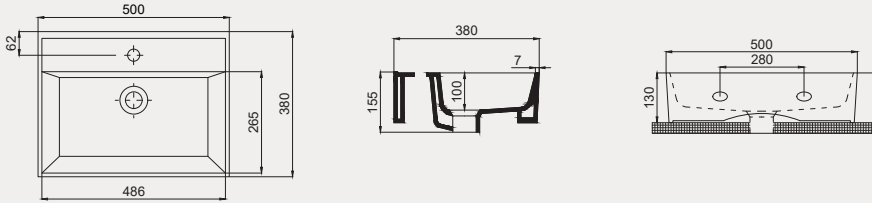

Cross Line Tezgah Üstü Lavabo | 70CL23050

- 50x38 cm
- Batarya delikli
- Su taşma delikli
- Duvara monte edilebilir
- Mobilya ile kullanıma uygun
- Montaj seti dahil değildir

Palet Adet	Kod	Renk	Fiyat ₺
K30	70CL23050	Beyaz	1.400 ₺
K30	70CL23050.30.1.3.01	Parlak Siyah	2.430 ₺
K30	70CL23050.06.1.3.01	Mat Beyaz	2.430 ₺
K30	70CL23050.01.1.3.01	Mat Siyah	2.430 ₺
K30	70CL23050.07.1.3.01	Fildişi	2.430 ₺
K30	70CL23050.04.1.3.01	Vizon	2.430 ₺
K30	70CL23050.03.1.3.01	Somon	2.430 ₺
K30	70CL23050.02.1.3.01	Antrasit	2.430 ₺
K30	70CL23050.20.1.3.01	Altın	5.990 ₺
K30	70CL23050.21.1.3.01	Platin	5.990 ₺