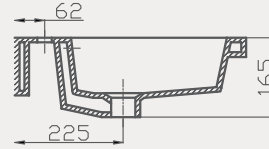

Palet Adet	Kod	Açıklama	Renk	Fiyat ₺
K20	70LN21065	Dolap Uyumlu Lavabo	Beyaz	1.570 ₺