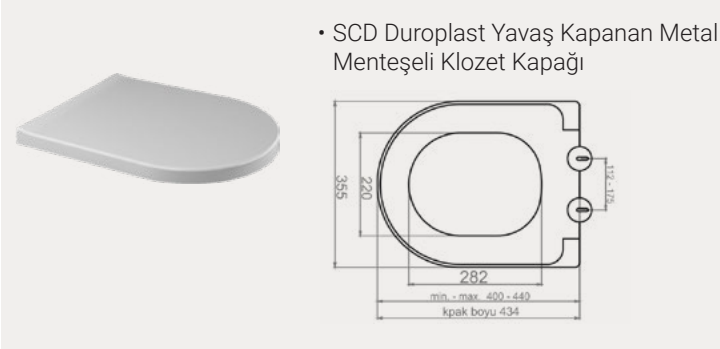

SCD Duroplast | 30SCD.01.02

Palet Adet	Kod	Renk	Fiyat ₺
K10	30SCD.01.02	Beyaz	1.120 ₺
K10	30SCD.01.02.05	Parlak Siyah	1.965 ₺
K10	30SCD.01.02.02	Mat Beyaz	1.965 ₺
K10	30SCD.01.02.06	Mat Siyah	1.965 ₺
K10	30SCD.01.02.08	Fildişi	1.965 ₺
K10	30SCD.01.02.07	Vizon	1.965 ₺
K10	30SCD.01.02.09	Somon	1.965 ₺
K10	30SCD.01.02.04	Antrasit	1.965 ₺