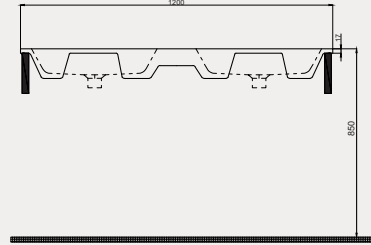

Aquasol Line Dolap Uyumlu Lavabo | 70AQ21100

- 100x46 cm
- Batarya delikli
- Su taşma delikli
- Mobilya ile kullanıma uygun
- Duvara monte edilebilir
- Montaj seti dahil değildir

Palet Adet	Kod	Renk	Fiyat ₺
K12	70AQ21100	Beyaz	3.370 ₺
K12	70AQ21100.01.1.3.01	Mat Siyah	5.390 ₺
K12	70AQ21100.07.1.3.01	Fildişi	5.390 ₺
K12	70AQ21100.04.1.3.01	Vizon	5.390 ₺

Aquasol Line Çift Hazneli Dolap Uyumlu Lavabo | 70AQ24120

- 120x46 cm
- Batarya delikli
- Su taşma delikli
- Mobilya ile kullanıma uygun
- Duvara monte edilebilir
- Montaj seti dahil değildir

Palet Adet	Kod	Renk	Fiyat ₺
K12	70AQ24120	Beyaz	6.170 ₺