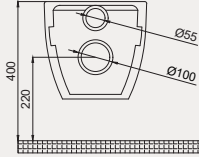

Uyumlu Kapak Özelliği

30SCR.03.02
SCR Slim Duroplast Yavaş Kapanan
Metal Menteşeli Beyaz Klozet Kapağı

Kapak uyum tablosu için bakınız [syf. 84](#) ►