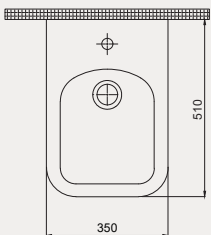

Palet Adet	Kod	Renk	Fiyat ₺
K12	70CG12002	Beyaz	4.300 ₺