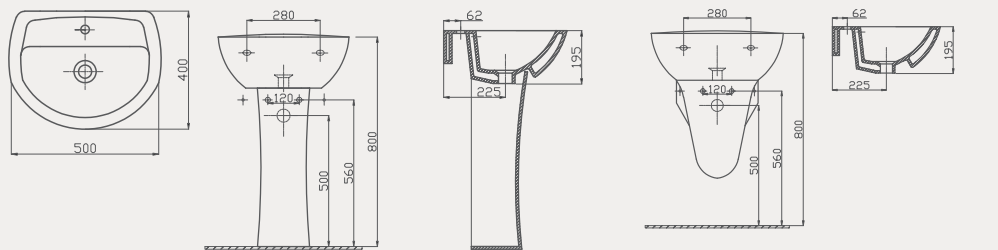

- 50x40 cm
- Batarya delikli
- Su taşma delikli
- Mobilya ile kullanıma uygun değil
- Montaj seti dahil değildir

Palet Adet	Kod	Açıklama	Renk	Fiyat ₺
A36	70EF20050	Lavabo	Beyaz	720 ₺
A32	70IN30002	Tam Ayak	Beyaz	680 ₺
A32	70IN31001	Yarım Ayak	Beyaz	750 ₺
SET (Lavabo + Tam ayak)				1.400 ₺
SET (Lavabo + Yarım Ayak)				1.470 ₺