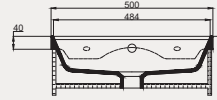

Palet Adet	Kod	Renk	Fiyat ₺
K30	70RL27050	Beyaz	2.150 ₺