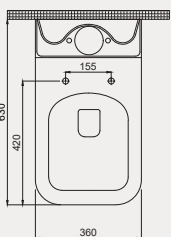

Cross Grand Tezgah Üstü Lavabo | 70CG23065

- 65x42 cm
- Batarya delikli
- Su taşma deliksiz
- Mobilya ile kullanıma uygun

Palet Adet	Kod	Renk	Fiyat ₺
K20	70CG23065	Beyaz	2.060 ₺

Cross Grand Asma Monoblok Lavabo | 70CG26001

- 50x41 cm
- Batarya delikli
- Su taşma deliksiz
- Duvara monte edilebilir
- Montaj seti dahildir

Palet Adet	Kod	Renk	Fiyat ₺
K10	70CG26001	Beyaz	4.500 ₺
K10	70CG26001.01.1.3.01	Mat Siyah	7.670 ₺
K10	70CG26001.07.1.3.01	Fildişi	7.670 ₺
K10	70CG26001.04.1.3.01	Vizon	7.670 ₺

Cross Grand Duvara Sıfır Klozet + Rezervuar | 70CG06001

- 63 cm
- Montaj seti dahildir
- Klozet kapağı dahil değildir

Palet Adet	Kod	Açıklama	Renk	Fiyat ₺
K9	70CG06001	Duvara Sıfır Klozet	Beyaz	5.570 ₺
K9	70CG60001	Rezervuar	Beyaz	1.850 ₺
K10	30SCO.03.02	Klozet Kapağı	Beyaz	1.200 ₺
K20	42MCS02	İç Takım		525 ₺
SET (4 parça)				9.145 ₺

Uyumlu Kapak Özelliği

30SCO.03.02
SCO Slim Duroplast Yavaş
Kapanan Metal Menteşeli
Klozet Kapağı

Kapay uyum tablosu için bakınız [syf. 84](#) ▶