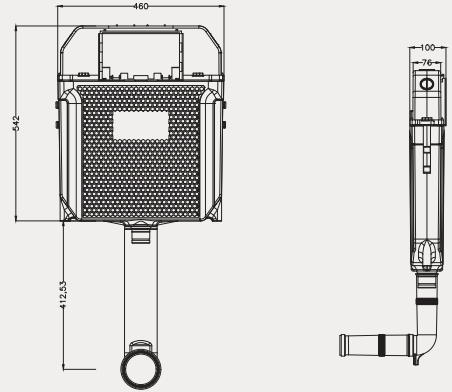

- Duvara Tam Dayalı Klozet için
  3/6 Lt Set

Koli Adet	Kod	Açıklama	Fiyat ₺
1	GRZ4107	Gömme Rezervuar	1.900 ₺