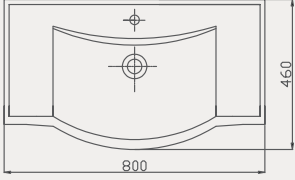

Palet Adet	Kod	Açıklama	Renk	Fiyat ₺
K12	70TP21080	Dolap Uyumlu Lavabo	Beyaz	1.480 ₺