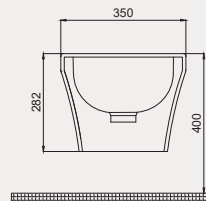

Palet Adet	Kod	Renk	Fiyat ₺
K12	70CG12002	Beyaz	4.300 ₺