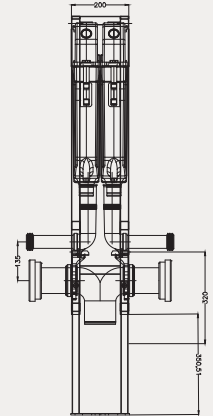

- Asma Klozet için Sırt Sırt İkili Yere Montaj 3/6 Lt Set

Koli Adet	Kod	Açıklama	Fiyat ₺
1	GRZ4105	Gömme Rezervuar	7.390 ₺