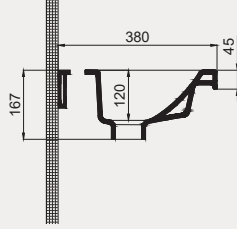

Palet Adet	Kod	Renk	Fiyat ₺
K20	70SP21055	Beyaz	1.310 ₺