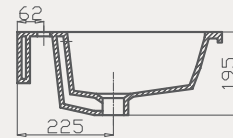

Palet Adet	Kod	Açıklama	Renk	Fiyat ₺
K20	70TH21065	Lavabo	Beyaz	1.570 ₺