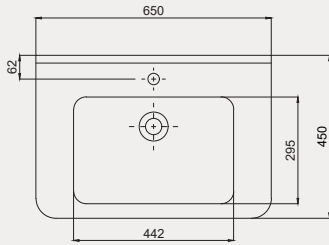

Space Line Dolap Uyumlu Lavabo | 70SP21060

- 60x45 cm
- Batarya delikli
- Su taşma delikli
- Duvara monte edilebilir
- Mobilya ile kullanıma uygun
- Montaj seti dahil değildir

Palet Adet	Kod	Renk	Fiyat ₺
K20	70SP21060	Beyaz	1.690 ₺

Space Line Dolap Uyumlu Lavabo | 70SP21065

- 65x45 cm
- Batarya delikli
- Su taşma delikli
- Duvara monte edilebilir
- Mobilya ile kullanıma uygun
- Montaj seti dahil değildir

Palet Adet	Kod	Renk	Fiyat ₺
K20	70SP21065	Beyaz	1.740 ₺

Space Line Dolap Uyumlu Lavabo | 70SP21080

- 80x45 cm
- Batarya delikli
- Su taşma delikli
- Duvara monte edilebilir
- Mobilya ile kullanıma uygun
- Montaj seti dahil değildir

Palet Adet	Kod	Renk	Fiyat ₺
K12	70SP21080	Beyaz	2.150 ₺