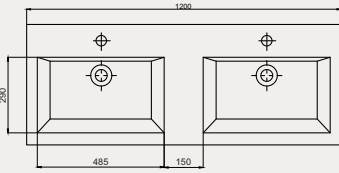

Aquasol Line Dolap Uyumlu Lavabo | 70AQ21100

- 100x46 cm
- Batarya delikli
- Su taşma delikli
- Mobilya ile kullanıma uygun
- Duvara monte edilebilir
- Montaj seti dahil değildir

Palet Adet	Kod	Renk	Fiyat ₺
K12	70AQ21100	Beyaz	3.370 ₺
K12	70AQ21100.01.1.3.01	Mat Siyah	5.390 ₺
K12	70AQ21100.07.1.3.01	Fildişi	5.390 ₺
K12	70AQ21100.04.1.3.01	Vizon	5.390 ₺

Aquasol Line Çift Hazneli Dolap Uyumlu Lavabo | 70AQ24120

- 120x46 cm
- Batarya delikli
- Su taşma delikli
- Mobilya ile kullanıma uygun
- Duvara monte edilebilir
- Montaj seti dahil değildir

Palet Adet	Kod	Renk	Fiyat ₺
K12	70AQ24120	Beyaz	6.170 ₺