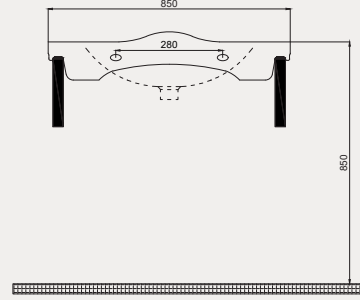

Uyumlu Kapak Özellikleri

30SCD.01.02
SCD Duroplast Yavaş Kapanan Metal
Menteşeli Beyaz Klozet Kapağı

Kapay uyum tablosu için bakınız [syf. 84](#) ►

Crown Dolap Uyumlu Lavabo | 70CR21085

- 85x51 cm
- Batarya delikli
- Su taşma delikli
- Duvara monte edilebilir
- Mobilya ile kullanıma uygun
- Montaj seti dahil değildir