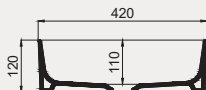

- Ø 45 cm
- Batarya deliksiz
- Su taşma deliksiz
- Mobilya ile kullanıma uygun

Palet Adet	Kod	Renk	Fiyat ₺
K32	70R023045	Beyaz	1.870 ₺

Round Line Tezgah Üstü Lavabo | 70R023042

- Ø 42 cm
- Batarya deliksiz
- Su taşma deliksiz
- Mobilya ile kullanıma uygun