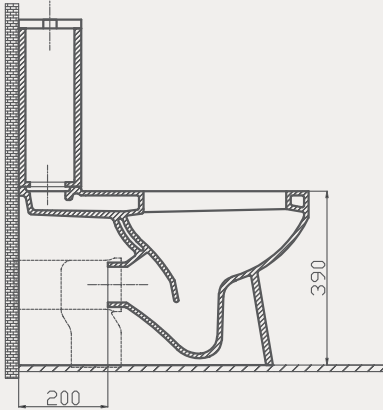

Palet Adet	Kod	Renk	Fiyat ₺
K10	30SCC.02.02	Beyaz	660 ₺

alvit[®]

alvit.com.tr

Gideros Duvara Sıfır Takım Klozet | 70GD06001

- 63 cm
- Montaj seti dahildir
- Klozet kapağı dahil değildir

Palet Adet	Kod	Açıklama	Renk	Fiyat ₺
K9	70GD06001	Duvara Sıfır Klozet	Beyaz	3.090 ₺
K9	70DE60001	Rezervuar	Beyaz	1.550 ₺
K10	30SCS.01.02	Klozet Kapağı	Beyaz	1.120 ₺
K20	42MCS02	İç Takım		525 ₺
SET (Klozet+Rezervuar+Kapak+İç Takım)				6.285 ₺
K9	70GD06001.01.1.1.01	Duvara Sıfır Klozet	Mat Siyah	5.520 ₺
K9	70DE60001.01.2.3.01	Rezervuar	Mat Siyah	2.800 ₺
K10	30SCS.01.02.06	Klozet Kapağı	Mat Siyah	2.020 ₺
K20	42MCS02	İç Takım		525 ₺
SET (Klozet+Rezervuar+Kapak+İç Takım)				10.865 ₺
K9	70GD06001.02.1.1.01	Duvara Sıfır Klozet	Antrasit	5.520 ₺
K9	70DE60001.02.2.3.01	Rezervuar	Antrasit	2.800 ₺
K10	30SCS.01.02.04	Klozet Kapağı	Antrasit	2.020 ₺
K20	42MCS02	İç Takım		525 ₺
SET (Klozet+Rezervuar+Kapak+İç Takım)				10.865 ₺
K9	70GD06001.30.1.1.01	Duvara Sıfır Klozet	Parlak Siyah	5.520 ₺
K9	70DE60001.30.2.3.01	Rezervuar	Parlak Siyah	2.800 ₺
K10	30SCS.01.02.05	Klozet Kapağı	Parlak Siyah	2.020 ₺
K20	42MCS02	İç Takım		525 ₺
SET (Klozet+Rezervuar+Kapak+İç Takım)				10.865 ₺