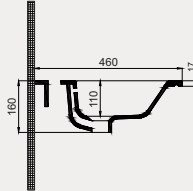

Aquasol Line Dolap Uyumlu Lavabo | 70AQ21060

- 60x46 cm
- Batarya delikli
- Su taşma delikli
- Mobilya ile kullanıma uygun
- Duvara monte edilebilir
- Montaj seti dahil değildir

Palet Adet	Kod	Renk	Fiyat ₺
K20	70AQ21060	Beyaz	2.150 ₺
K20	70AQ21060.01.1.3.01	Mat Siyah	3.740 ₺
K20	70AQ21060.07.1.3.01	Fildişi	3.740 ₺
K20	70AQ21060.04.1.3.01	Vizon	3.740 ₺

Aquasol Line Dolap Uyumlu Lavabo | 70AQ21080

- 80x46 cm
- Batarya delikli
- Su taşma delikli
- Mobilya ile kullanıma uygun
- Duvara monte edilebilir
- Montaj seti dahil değildir

Palet Adet	Kod	Renk	Fiyat ₺
K12	70AQ21080	Beyaz	2.525 ₺
K12	70AQ21080.01.1.3.01	Mat Siyah	4.020 ₺
K12	70AQ21080.07.1.3.01	Fildişi	4.020 ₺
K12	70AQ21080.04.1.3.01	Vizon	4.020 ₺