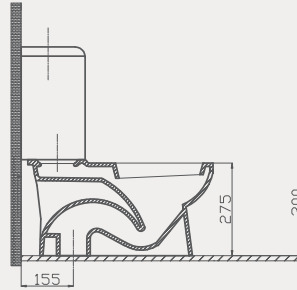

Uyumlu Kapak Özellikleri

30SCA.01.02
SCA Duroplast Yavaş Kapanan Metal
Menteşeli Beyaz Klozet Kapağı

Kapay uyum tablosu için bakınız [syf. 85](#) ▶

Çocuklar için

Çocuk Klozet | 70CH01001

- 57 cm
- Montaj seti dahil
- Klozet kapağı dahil