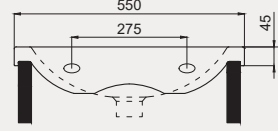

Palet Adet	Kod	Renk	Fiyat ₺
K20	70SP21055	Beyaz	1.310 ₺