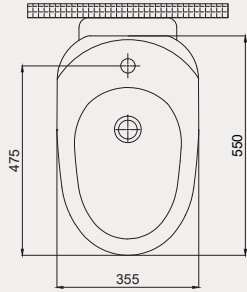

Care + Yerden Bide | 70SD13001

Palet Adet	Kod	Renk	Fiyat ₺
K5	70SD13001	Beyaz	3.460 ₺