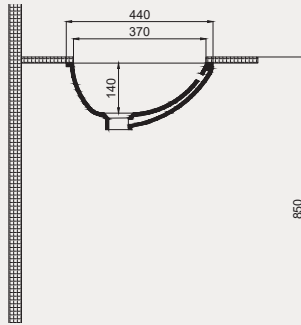

Palet Adet	Kod	Renk	Fiyat ₺
K50	70SP25054	Beyaz	750 ₺