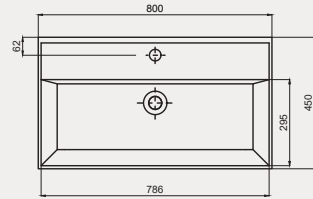

Palet Adet	Kod	Renk	Fiyat ₺
K12	70CL23080	Beyaz	2.530 ₺
K12	70CL23080.30.1.3.01	Parlak Siyah	4.300 ₺
K12	70CL23080.06.1.3.01	Mat Beyaz	4.300 ₺
K12	70CL23080.01.1.3.01	Mat Siyah	4.300 ₺
K12	70CL23080.07.1.3.01	Fildişi	4.300 ₺
K12	70CL23080.04.1.3.01	Vizon	4.300 ₺
K12	70CL23080.03.1.3.01	Somon	4.300 ₺
K12	70CL23080.02.1.3.01	Antrasit	4.300 ₺
K12	70CL23080.20.1.3.01	Altın	10.285 ₺
K12	70CL23080.21.1.3.01	Platin	10.285 ₺