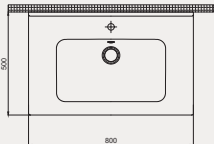

North Hill Dolap Uyumlu Lavabo | 70NH21080

- 80x51 cm
- Batarya delikli
- Su taşma deliksiz
- Duvara monte edilebilir
- Mobilya ile kullanıma uygun
- Montaj seti dahil değildir

Palet Adet	Kod	Renk	Fiyat ₺
K12	70NH21080	Beyaz	2.900 ₺

North Hill Dolap Uyumlu Lavabo | 70NH21100

- 100x51 cm
- Batarya delikli
- Su taşma deliksiz
- Duvara monte edilebilir
- Mobilya ile kullanıma uygun
- Montaj seti dahil değildir

Palet Adet	Kod	Renk	Fiyat ₺
K12	70NH21100	Beyaz	3.460 ₺

MELT

Melt Mobilya Uyumlu Lavabo | 70ML21080

- 80x50 cm
- Batarya delikli
- Su taşma delikli
- Duvara monte edilebilir
- Mobilya ile kullanıma uygun
- Montaj seti dahil değildir

Palet Adet	Kod	Renk	Fiyat ₺
K12	70ML21080	Beyaz	2.900 ₺