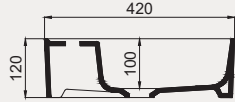

Round Line Tezgah Üstü Lavabo | 70RO23145

- Ø 45 cm
- Batarya delikli
- Su taşma delikli
- Mobilya ile kullanıma uygun

Palet Adet	Kod	Renk	Fiyat ₺
K32	70RO23145	Beyaz	1.970 ₺

Round Line Tezgah Üstü Lavabo | 70RO23142

- Ø 42 cm
- Batarya delikli
- Su taşma deliksiz
- Mobilya ile kullanıma uygun

Palet Adet	Kod	Renk	Fiyat ₺
K32	70RO23142	Beyaz	1.970 ₺
K32	70RO23142.30.1.3.01	Parlak Siyah	3.180 ₺
K32	70RO23142.06.1.3.01	Mat Beyaz	3.180 ₺
K32	70RO23142.01.1.3.01	Mat Siyah	3.180 ₺
K32	70RO23142.07.1.3.01	Fildişi	3.180 ₺
K32	70RO23142.04.1.3.01	Vizon	3.180 ₺
K32	70RO23142.03.1.3.01	Somon	3.180 ₺
K32	70RO23142.02.1.3.01	Antrasit	3.180 ₺
K32	70RO23142.20.1.3.01	Altın	7.670 ₺
K32	70RO23142.21.1.3.01	Platin	7.670 ₺