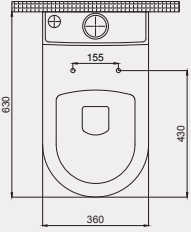

- 63 cm
- Montaj seti dahildir
- Klozet kapağı dahil değildir