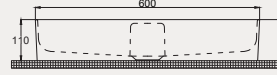

Palet Ade	Kod	Renk	Fiyat ₺
K20	70RL23060	Beyaz	2.250 ₺
K20	70RL23060.30.1.3.01	Parlak Siyah	3.650 ₺
K20	70RL23060.06.1.3.01	Mat Beyaz	3.650 ₺
K20	70RL23060.01.1.3.01	Mat Siyah	3.650 ₺
K20	70RL23060.07.1.3.01	Fildişi	3.650 ₺
K20	70RL23060.04.1.3.01	Vizon	3.650 ₺
K20	70RL23060.03.1.3.01	Somon	3.650 ₺
K20	70RL23060.02.1.3.01	Antrasit	3.650 ₺
K20	70RL23060.20.1.3.01	Altın	8.880 ₺
K20	70RL23060.21.1.3.01	Platin	8.880 ₺