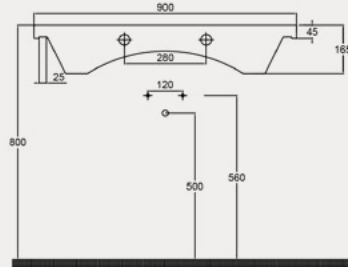

Palet Adet	Kod	Açıklama	Renk	Fiyat ₺
K12	70NL21090	Dolap Uyumlu Lavabo	Beyaz	2.775 ₺