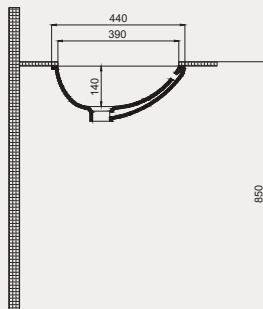

Palet Adet	Kod	Renk	Fiyat ₺
K50	70SP25057	Beyaz	830 ₺