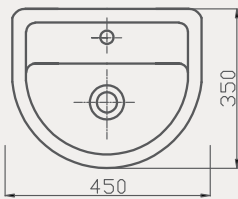

Uyumlu Kapak Özellikleri

30SCC.02.02
SCC PP Yavaş Kapanan Metal
Menteşeli Beyaz Klozet Kapağı

Kapay uyum tablosu için bakınız [syf. 85](#) ▶

Çocuk Lavabo | 70TK20045

- 45x35 cm
- Batarya delikli
- Su taşma delikli
- Mobilya ile kullanıma uygun değil
- Montaj seti dahil değildir