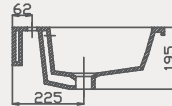

Palet Adet	Kod	Açıklama	Renk	Fiyat ₺
K12	70TH21100	Lavabo	Beyaz	2.525 ₺