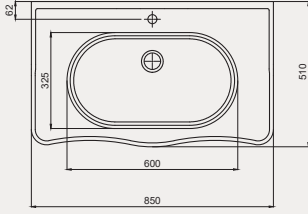

Uyumlu Kapak Özellikleri

30SCD.01.02
SCD Duroplast Yavaş Kapanan Metal
Menteşeli Beyaz Klozet Kapağı

Kapay uyum tablosu için bakınız [syf. 84](#) ►

Crown Dolap Uyumlu Lavabo | 70CR21085

- 85x51 cm
- Batarya delikli
- Su taşma delikli
- Duvara monte edilebilir
- Mobilya ile kullanıma uygun
- Montaj seti dahil değildir