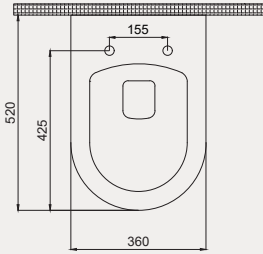

Uyumlu Kapak Özellikleri

30SCD.01.02
SCD Duroplast Yavaş Kapanan Metal
Menteşeli Beyaz Klozet Kapağı

Kapay uyum tablosu için bakınız [syf. 84](#) ▶

Deep Asma Klozet | 70DE02001

- 52 cm
- Montaj seti dahil değildir
- Klozet kapağı dahil değildir