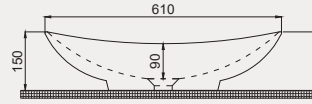

Smooth Line Tezgah Üstü Lavabo | 70SM23061

- 61x38 cm
- Batarya deliksiz
- Su taşma deliksiz
- Mobilya ile kullanıma uygun

Palet Adet	Kod	Renk	Fiyat ₺
K20	70SM23061	Beyaz	2.150 ₺

Smooth Line Tezgah Üstü Lavabo | 70SM23052