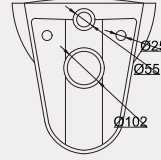

Uyumlu Kapak Özellikleri

30SCA.01.02
SCA Duroplast Yavaş Kapanan Metal
Menteşeli Beyaz Klozet Kapağı

Kapay uyum tablosu için bakınız [syf. 85](#) ▶