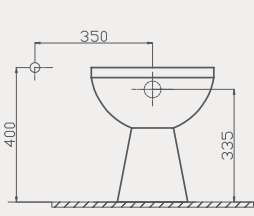

Palet Adet	Kod	Açıklama	Renk	Fiyat ₺
K15/A21	70TK07001	Altan Çıkışlı Klozet	Beyaz	1.310 ₺
K10	30SCA.02.02	Klozet Kapağı	Beyaz	675 ₺
SET (Klozet +Kapak)				1.985 ₺

Uyumlu Kapak Özellikleri

30SCA.02.02
SCA PP Yavaş Kapanan Metal
Menteşeli Beyaz Klozet Kapağı

Kapak uyum tablosu için bakınız syf. 85 ►