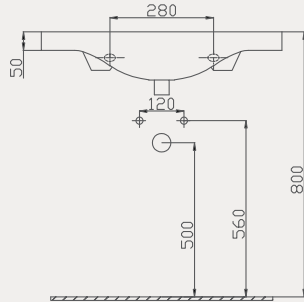

Palet Adet	Kod	Açıklama	Renk	Fiyat ₺
K20	70TP21065	Dolap Uyumlu Lavabo	Beyaz	1.220 ₺