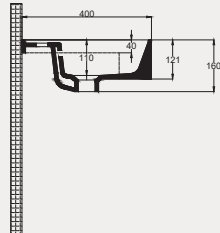

Palet Adet	Kod	Renk	Fiyat ₺
K30	70RL27050	Beyaz	2.150 ₺