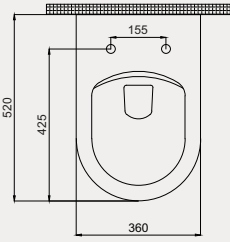

Palet Adet	Kod	Açıklama	Renk	Fiyat ₺
K12	70DE03052	Asma Klozet	Beyaz	2.715 ₺
K10	30SCD.01.02	Klozet Kapağı	Beyaz	1.120 ₺
SET (Klozet+Kapak)				3.835 ₺

Uyumlu Kapak Özellikleri

30SCD.01.02
SCD Duroplast Yavaş Kapanan Metal
Menteşeli Beyaz Klozet Kapağı

Kapay uyum tablosu için bakınız [syf. 84](#) ▶