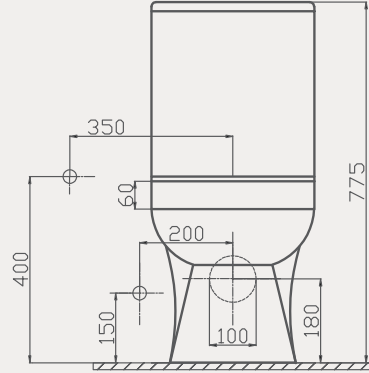

Safran Duvara Sıfır Takım Klozet | 70SF06001

- 63 cm
- Montaj seti dahildir
- Klozet kapağı dahil değildir

Uyumlu Kapak Özellikleri

30SCD.01.02

SCD Duroplast Yavaş Kapanan Metal
Menteşeli Beyaz Klozet Kapağı QEF

Kapay uyum tablosu için bakınız **syf. 85** ►

Palet Adet	Kod	Açıklama	Renk	Fiyat ₺
K9	70SF06001	Duvara Sıfır Klozet	Beyaz	2.620₺
K9	70DE60001	Rezervuar	Beyaz	1.550₺
K10	30SCD.01.02	Klozet Kapağı	Beyaz	1.120₺
K20	42MCS02	İç Takım		525₺
SET (Klozet+Rezervuar+Kapak+İç Takım)				5.815₺
K9	70SF06001.01.1.1.01	Duvara Sıfır Klozet	Mat Siyah	4.580₺
K9	70DE60001.01.2.3.01	Rezervuar	Mat Siyah	2.800₺
K10	30SCD.01.02.06	Klozet Kapağı	Mat Siyah	1.965₺
K20	42MCS02	İç Takım		525₺
SET (Klozet+Rezervuar+Kapak+İç Takım)				9.870₺
K9	70SF06001.02.1.1.01	Duvara Sıfır Klozet	Antrasit	4.580₺
K9	70DE60001.02.2.3.01	Rezervuar	Antrasit	2.800₺
K10	30SCD.01.02.04	Klozet Kapağı	Antrasit	1.965₺
K20	42MCS02	İç Takım		525₺
SET (Klozet+Rezervuar+Kapak+İç Takım)				9.870₺
K9	70SF06001.30.1.1.01	Duvara Sıfır Klozet	Parlak Siyah	4.580₺
K9	70DE60001.30.2.3.01	Rezervuar	Parlak Siyah	2.800₺
K10	30SCD.01.02.05	Klozet Kapağı	Parlak Siyah	1.965₺
K20	42MCS02	İç Takım		525₺
SET (Klozet+Rezervuar+Kapak+İç Takım)				9.870₺