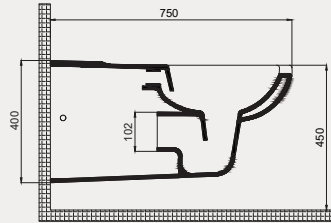

Palet Adet	Kod	Açıklama	Renk	Fiyat ₺
K12	70SD02002	Asma Klozet	Beyaz	7.000 ₺
K10	30SCH.01.02	Klozet Kapağı	Beyaz	2.200 ₺
SET (2 parça)				9.200 ₺

Uyumlu Kapak Özellikleri

30SCH.01.02
SCA Duroplast Yavaş Kapanan, Önü Açık
Metal Menteşeli Beyaz Klozet Kapağı

Kapay uyum tablosu için bakınız [syf. 84](#) ►