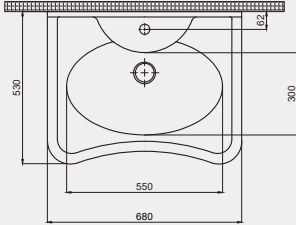

Care + Lavabo | 70SD20060

- 60x50 cm
- Batarya delikli
- Su taşma delikli
- Duvara monte edilebilir
- Montaj seti dahil değildir

Palet Adet	Kod	Renk	Fiyat ₺
K16	70SD20060	Beyaz	2.060 ₺

Care + Lavabo | 70SD20068

- 68x53 cm
- Batarya delikli
- Su taşma delikli
- Duvara monte edilebilir
- Montaj seti dahil değildir

Palet Adet	Kod	Renk	Fiyat ₺
K14	70SD20068	Beyaz	2.900 ₺

Care + Takım Klozet | 70SD01001

- Montaj seti dahildir
- Klozet kapağı dahil değildir

Palet Adet	Kod	Açıklama	Renk	Fiyat ₺
K6	70SD01001	Klozet	Beyaz	2.990 ₺
K6	70IN60001	Rezervuar	Beyaz	810 ₺
K10	30SCA.01.02	Klozet Kapağı	Beyaz	1.085 ₺
K20	42MCS02	İç Takım		525 ₺
SET (4 parça)				5.410 ₺

Uyumlu Kapak Özellikleri

30SCA.01.02
SCA Duroplast Yavaş Kapanan Metal
Menteşeli Beyaz Klozet Kapağı

Kapay uyum tablosu için bakınız [syf. 84](#) ▶