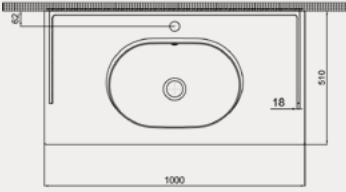

North Hill Dolap Uyumlu Lavabo | 70NH21080

- 80x51 cm
- Batarya delikli
- Su taşma deliksiz
- Duvara monte edilebilir
- Mobilya ile kullanıma uygun
- Montaj seti dahil değildir

Palet Adet	Kod	Renk	Fiyat ₺
K12	70NH21080	Beyaz	2.900 ₺

North Hill Dolap Uyumlu Lavabo | 70NH21100

- 100x51 cm
- Batarya delikli
- Su taşma deliksiz
- Duvara monte edilebilir
- Mobilya ile kullanıma uygun
- Montaj seti dahil değildir

Palet Adet	Kod	Renk	Fiyat ₺
K12	70NH21100	Beyaz	3.460 ₺

MELT

Melt Mobilya Uyumlu Lavabo | 70ML21080

- 80x50 cm
- Batarya delikli
- Su taşma delikli
- Duvara monte edilebilir
- Mobilya ile kullanıma uygun
- Montaj seti dahil değildir

Palet Adet	Kod	Renk	Fiyat ₺
K12	70ML21080	Beyaz	2.900 ₺