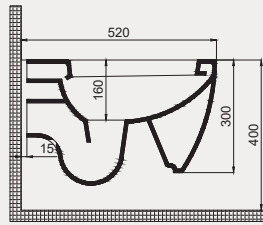

Uyumlu Kapak Özellikleri

30SCD.01.02
SCD Duroplast Yavaş Kapanan Metal
Menteşeli Beyaz Klozet Kapağı

Kapay uyum tablosu için bakınız [syf. 84](#) ▶

Deep Asma Klozet | 70DE02001

- 52 cm
- Montaj seti dahil değildir
- Klozet kapağı dahil değildir