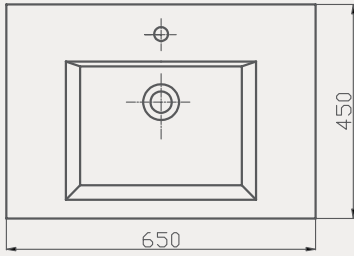

Palet Adet	Kod	Açıklama	Renk	Fiyat ₺
K20	70LN21065	Dolap Uyumlu Lavabo	Beyaz	1.570 ₺