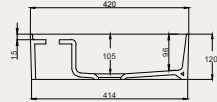

Smooth Line Tezgah Üstü Lavabo | 70SM23155

- 55x42 cm
- Batarya delikli
- Su taşma deliksiz
- Mobilya ile kullanıma uygun

Palet Adet	Kod	Renk	Fiyat ₺
K20	70SM23155	Beyaz	2.150 ₺
K20	70SM23155.01.1.3.01	Mat Siyah	3.765 ₺
K20	70SM23155.04.1.3.01	Vizon	3.765 ₺
K20	70SM23155.02.1.3.01	Antrasit	3.765 ₺

Smooth Line Tezgah Üstü Lavabo | 70SM23067

- 67x42 cm
- Batarya delikli
- Su taşma deliksiz
- Mobilya ile kullanıma uygun

Palet Adet	Kod	Renk	Fiyat ₺
K20	70SM23067	Beyaz	2.250 ₺
K20	70SM23067.01.1.3.01	Mat Siyah	3.930 ₺
K20	70SM23067.04.1.3.01	Vizon	3.930 ₺
K20	70SM23067.02.1.3.01	Antrasit	3.930 ₺