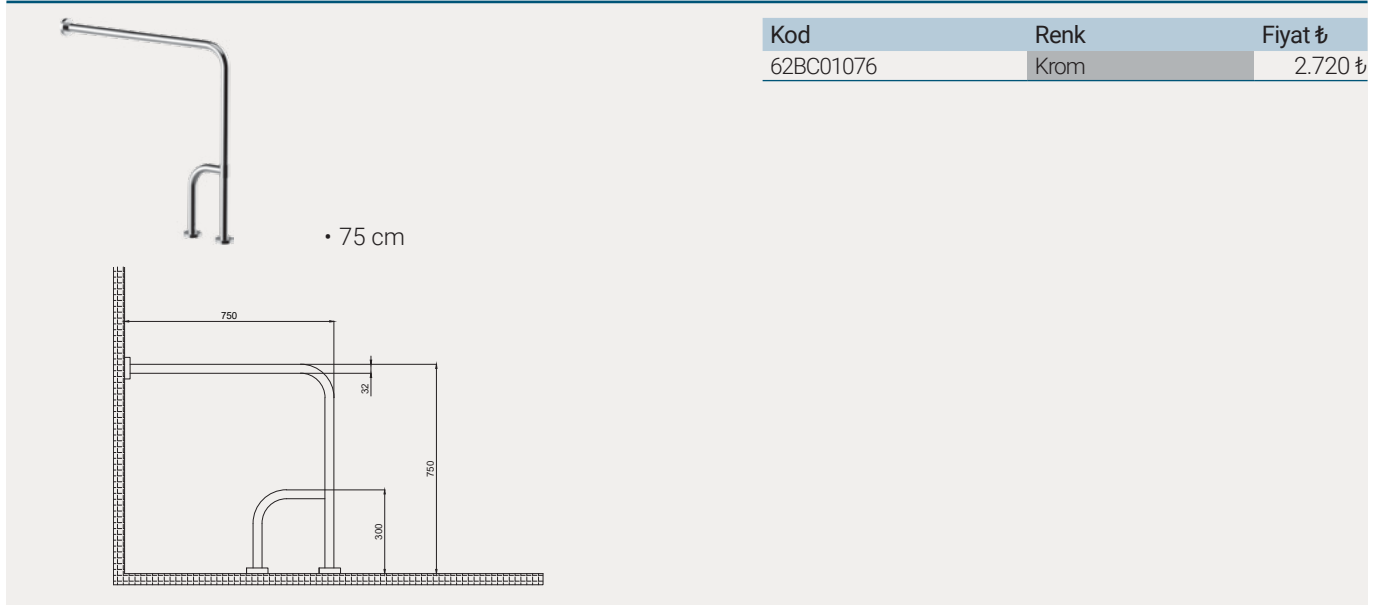

Care + Yerden Duvara Döner Ayak | 62BC01076