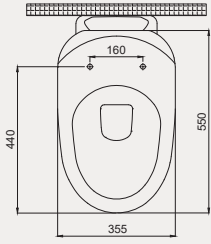

Uyumlu Kapak Özellikleri

30SCA.01.02
SCA Duroplast Yavaş Kapanan Metal
Menteşeli Beyaz Klozet Kapağı

Kapay uyum tablosu için bakınız [syf. 84](#) ▶

Care + Yerden Tek Klozet | 70SD07001

• 55 cm

Palet Adet	Kod	Açıklama	Renk	Fiyat ₺
K6	70SD07001	Duvara Sıfır Klozet	Beyaz	3.460 ₺
K10	30SCL.01.02	Klozet Kapağı	Beyaz	1.085 ₺
SET (2 parça)				4.545 ₺