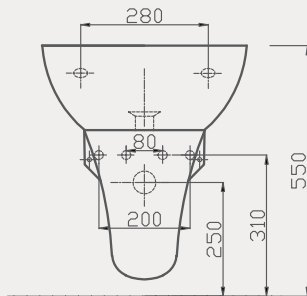

Uyumlu Kapak Özellikleri

30SCC.02.02
SCC PP Yavaş Kapanan Metal
Menteşeli Beyaz Klozet Kapağı

Kapay uyum tablosu için bakınız [syf. 85](#) ▶

Çocuk Lavabo | 70TK20045

- 45x35 cm
- Batarya delikli
- Su taşma delikli
- Mobilya ile kullanıma uygun değil
- Montaj seti dahil değildir