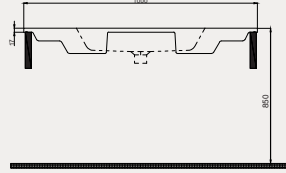

Aquasol Line Dolap Uyumlu Lavabo | 70AQ21100

- 100x46 cm
- Batarya delikli
- Su taşma delikli
- Mobilya ile kullanıma uygun
- Duvara monte edilebilir
- Montaj seti dahil değildir

Palet Adet	Kod	Renk	Fiyat ₺
K12	70AQ21100	Beyaz	3.370 ₺
K12	70AQ21100.01.1.3.01	Mat Siyah	5.390 ₺
K12	70AQ21100.07.1.3.01	Fildişi	5.390 ₺
K12	70AQ21100.04.1.3.01	Vizon	5.390 ₺

Aquasol Line Çift Hazneli Dolap Uyumlu Lavabo | 70AQ24120

- 120x46 cm
- Batarya delikli
- Su taşma delikli
- Mobilya ile kullanıma uygun
- Duvara monte edilebilir
- Montaj seti dahil değildir

Palet Adet	Kod	Renk	Fiyat ₺
K12	70AQ24120	Beyaz	6.170 ₺