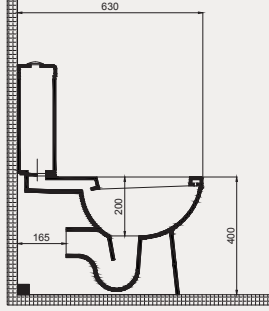

- 63 cm
- Montaj seti dahildir
- Klozet kapağı dahil değildir