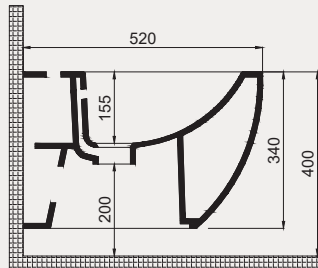

- 52 cm
- Batarya delikli
- Su taşma delikli
- Montaj seti dahil değildir