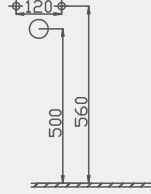

Slim Tezgah Üstü Lavabo | 70TK23146

- 28,5x44 cm
- Batarya delikli
- Su taşma delikli
- Mobilya ile kullanıma uygun
- Montaj seti dahil değildir

Palet Adet	Kod	Açıklama	Renk	Fiyat ₺
K42	70TK23146	Lavabo	Beyaz	830 ₺

Slim Dolap Uyumlu Lavabo | 70TK21045

- 25x45 cm
- Batarya delikli
- Su taşma delikli
- Mobilya ile kullanıma uygun
- Montaj seti dahil değildir

Palet Adet	Kod	Açıklama	Renk	Fiyat ₺
K56	70TK21045	Lavabo	Beyaz	730 ₺

PİSUVAR

Pisuar | 70PS54001

Palet Adet	Kod	Açıklama	Renk	Fiyat ₺
A32	70PS54001	Pisuar	Beyaz	1.030 ₺