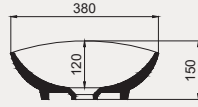

Smooth Line Tezgah Üstü Lavabo | 70SM23061

- 61x38 cm
- Batarya deliksiz
- Su taşma deliksiz
- Mobilya ile kullanıma uygun

Palet Adet	Kod	Renk	Fiyat ₺
K20	70SM23061	Beyaz	2.150 ₺

Smooth Line Tezgah Üstü Lavabo | 70SM23052