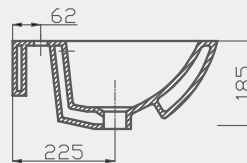

Uyumlu Kapak Özellikleri

30SCC.02.02
SCC PP Yavaş Kapanan Metal
Menteşeli Beyaz Klozet Kapağı

Kapay uyum tablosu için bakınız [syf. 85](#) ▶

Çocuk Lavabo | 70TK20045

- 45x35 cm
- Batarya delikli
- Su taşma delikli
- Mobilya ile kullanıma uygun değil
- Montaj seti dahil değildir