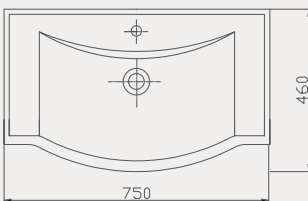

Palet Adet	Kod	Açıklama	Renk	Fiyat ₺
K12	70TP21075	Dolap Uyumlu Lavabo	Beyaz	1.350 ₺