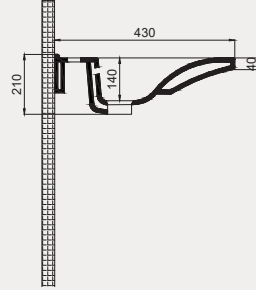

Care + Lavabo | 70SD20060

- 60x50 cm
- Batarya delikli
- Su taşma delikli
- Duvara monte edilebilir
- Montaj seti dahil değildir

Palet Adet	Kod	Renk	Fiyat ₺
K16	70SD20060	Beyaz	2.060 ₺

Care + Lavabo | 70SD20068

- 68x53 cm
- Batarya delikli
- Su taşma delikli
- Duvara monte edilebilir
- Montaj seti dahil değildir

Palet Adet	Kod	Renk	Fiyat ₺
K14	70SD20068	Beyaz	2.900 ₺

Care + Takım Klozet | 70SD01001

- Montaj seti dahildir
- Klozet kapağı dahil değildir

Palet Adet	Kod	Açıklama	Renk	Fiyat ₺
K6	70SD01001	Klozet	Beyaz	2.990 ₺
K6	70IN60001	Rezervuar	Beyaz	810 ₺
K10	30SCA.01.02	Klozet Kapağı	Beyaz	1.085 ₺
K20	42MCS02	İç Takım		525 ₺
SET (4 parça)				5.410 ₺

Uyumlu Kapak Özellikleri

30SCA.01.02
SCA Duroplast Yavaş Kapanan Metal
Menteşeli Beyaz Klozet Kapağı

Kapay uyum tablosu için bakınız [syf. 84](#) ▶