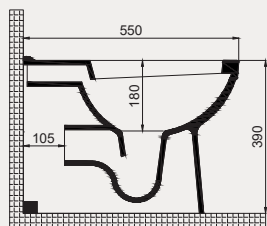

Tesla Duvara Sifir Klozet + Rezervuar | 70TE06001

- 63 cm
- Montaj seti dahildir
- Klozet kapağı dahil değildir

Palet Adet	Kod	Açıklama	Renk	Fiyat ₺
K9	70TE06001	Duvara Sifir Klozet	Beyaz	3.385 ₺
K9	70DE60001	Rezervuar	Beyaz	1.550 ₺
K10	30SCD.01.02	Klozet Kapağı	Beyaz	1.120 ₺
K20	42MCS02	İç Takım		525 ₺
SET (Klozet+Rezervuar+Kapak+İç Takım)				6.580 ₺

Uyumlu Kapak Özellikleri

30SCD.01.02
SCD Duroplast Yavaş Kapanan Metal
Menteşeli Beyaz Klozet Kapağı

Kapay uyum tablosu için bakınız [syf. 84](#) ▶

Tesla Asma Klozet | 70TE02001

- Montaj seti dahil değildir
- Klozet kapağı dahil değildir

Palet Adet	Kod	Açıklama	Renk	Fiyat ₺
K12	70TE02001	Asma Klozet	Beyaz	2.620 ₺
K10	30SCD.01.02	Klozet Kapağı	Beyaz	1.120 ₺
SET (Klozet+Kapak)				3.740 ₺

Uyumlu Kapak Özellikleri

30SCD.01.02
SCD Duroplast Yavaş Kapanan Metal
Menteşeli Beyaz Klozet Kapağı

Kapay uyum tablosu için bakınız [syf. 84](#) ▶

Tesla BTW Tek Klozet | 70TE04001

- Montaj seti dahil değildir
- Klozet kapağı dahil değildir

Palet Adet	Kod	Açıklama	Renk	Fiyat ₺
K15	70TE04001	BTW Tek Klozet	Beyaz	2.250 ₺
K10	30SCD.01.02	Klozet Kapağı	Beyaz	1.120 ₺
SET (Klozet+Kapak)				3.370 ₺

Uyumlu Kapak Özellikleri

30SCD.01.02
SCD Duroplast Yavaş Kapanan Metal
Menteşeli Beyaz Klozet Kapağı

Kapay uyum tablosu için bakınız [syf. 84](#) ▶