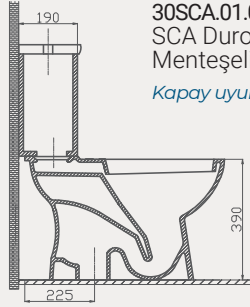

Palet Adet	Kod	Açıklama	Renk	Fiyat ₺
A18	70EF01001	Alttan Çıkışlı Klozet	Beyaz	1.430 ₺
A30	70IN60001	Rezervuar	Beyaz	810 ₺
K10	30SCA.01.02	Klozet Kapağı	Beyaz	1.085 ₺
K20	42MCS.02	İç Takım		525 ₺
SET (Klozet+Rezervuar+Kapak+İç Takım)				3.850 ₺

Uyumlu Kapak Özellikleri

30SCA.01.02
SCA Duroplast Yavaş Kapanan Metal
Menteşeli Beyaz Klozet Kapağı

Kapay uyum tablosu için bakınız syf. 85 ►