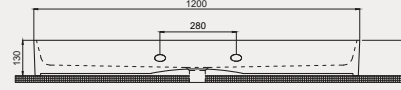

Palet Adet	Kod	Renk	Fiyat ₺
K12	70CL23120	Beyaz	6.360 ₺
K12	70CL23120.30.1.3.01	Parlak Siyah	10.850 ₺
K12	70CL23120.06.1.3.01	Mat Beyaz	10.850 ₺
K12	70CL23120.01.1.3.01	Mat Siyah	10.850 ₺
K12	70CL23120.07.1.3.01	Fildişi	10.850 ₺
K12	70CL23120.04.1.3.01	Vizon	10.850 ₺
K12	70CL23120.03.1.3.01	Somon	10.850 ₺
K12	70CL23120.02.1.3.01	Antrasit	10.850 ₺
K12	70CL23120.20.1.3.01	Altın	26.000 ₺
K12	70CL23120.21.1.3.01	Platin	26.000 ₺