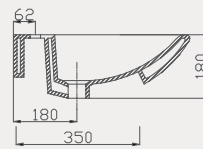

Palet Adet	Kod	Açıklama	Renk	Fiyat ₺
K12	70TP21075	Dolap Uyumlu Lavabo	Beyaz	1.350 ₺