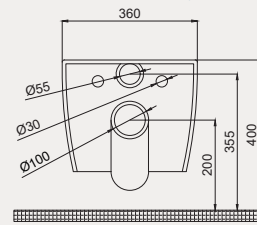

Uyumlu Kapak Özellikleri

30SCD.01.02
SCD Duroplast Yavaş Kapanan Metal
Menteşeli Beyaz Klozet Kapağı

Kapay uyum tablosu için bakınız [syf. 84](#) ▶

Deep Asma Klozet | 70DE02001

- 52 cm
- Montaj seti dahil değildir
- Klozet kapağı dahil değildir