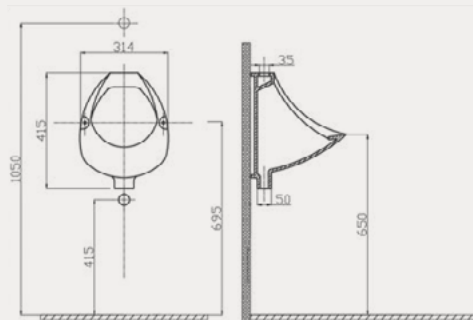

PİSUVAR

Pisuar | 70PS54001

Palet Adet	Kod	Açıklama	Renk	Fiyat ₺
A32	70PS54001	Pisuar	Beyaz	1.030 ₺