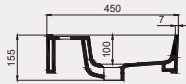

Palet Adet	Kod	Renk	Fiyat ₺
K12	70CL23080	Beyaz	2.530 ₺
K12	70CL23080.30.1.3.01	Parlak Siyah	4.300 ₺
K12	70CL23080.06.1.3.01	Mat Beyaz	4.300 ₺
K12	70CL23080.01.1.3.01	Mat Siyah	4.300 ₺
K12	70CL23080.07.1.3.01	Fildişi	4.300 ₺
K12	70CL23080.04.1.3.01	Vizon	4.300 ₺
K12	70CL23080.03.1.3.01	Somon	4.300 ₺
K12	70CL23080.02.1.3.01	Antrasit	4.300 ₺
K12	70CL23080.20.1.3.01	Altın	10.285 ₺
K12	70CL23080.21.1.3.01	Platin	10.285 ₺