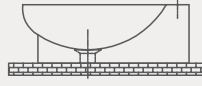

Slim Dolap Uyumlu Lavabo | 70TK21045

- 25x45 cm
- Batarya delikli
- Su taşma delikli
- Mobilya ile kullanıma uygun
- Montaj seti dahil değildir

Palet Adet	Kod	Açıklama	Renk	Fiyat ₺
K56	70TK21045	Lavabo	Beyaz	730 ₺