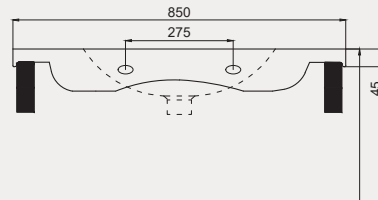

Palet Adet	Kod	Renk	Fiyat ₺
K12	70SP21085	Beyaz	2.150 ₺