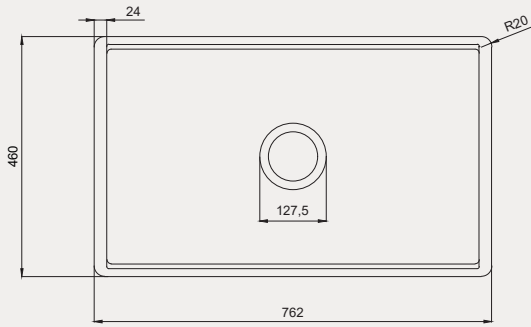

Single Amerikan Eviye | 70KS90030

- 76x46 cm
- Batarya deliksiz
- Su taşma deliksiz
- Mobilya ile kullanıma uygun
- Aksesuarları fiyata dahil değildir

Palet Adet	Kod	Açıklama	Renk	Fiyat ₺
A8	70KS90030	Amerikan Eviye	Beyaz	5.000 ₺
A8	60KS70000	Tel Izgara	Krom	2.000 ₺
A8	56BC01000	Eviye Sifonu	Krom	600 ₺
A8	60KS70001	Kesme Tahtası		1.800 ₺
SET (4 parça)				9.400 ₺