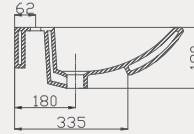

Palet Adet	Kod	Açıklama	Renk	Fiyat ₺
K12	70TP21086	Dolap Uyumlu Lavabo	Beyaz	1.700 ₺