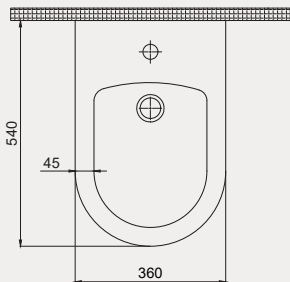

Deep Rimless Asma Klozet | 70DE03049

- 49 cm
- Q Rimless
- Montaj seti dahildir
- Klozet kapağı dahil değildir

Palet Adet	Kod	Açıklama	Renk	Fiyat ₺
K12	70DE03049	Asma Klozet	Beyaz	3.370 ₺
K10	30SCD.03.02	Klozet Kapağı	Beyaz	1.120 ₺
SET (2 parça)				4.490 ₺

Uyumlu Kapak Özellikleri

30SCD.01.02
SCD Duroplast Yavaş Kapanan Metal
Menteşeli Beyaz Klozet Kapağı

Kapay uyum tablosu için bakınız [syf. 84](#) ▶

Deep Rimless Duvara Sıfır Yerden Tek Klozet | 70DE04001

- 54 cm
- Q Rimless
- Montaj seti dahildir
- Klozet kapağı dahil değildir

Palet Adet	Kod	Açıklama	Renk	Fiyat ₺
K12	70DE04001	BTW Tek Klozet	Beyaz	3.550 ₺
K10	30SCD.01.02	Klozet Kapağı	Beyaz	1.120 ₺
SET (Klozet+Kapak)				4.670 ₺

Uyumlu Kapak Özellikleri

30SCD.01.02
SCD Duroplast Yavaş Kapanan Metal
Menteşeli Beyaz Klozet Kapağı

Kapay uyum tablosu için bakınız [syf. 84](#) ▶

Deep Duvara Sıfır Yerden Tek Bide | 70DE13001

- 54 cm
- Batarya delikli
- Su taşma delikli
- Montaj seti dahildir

Palet Adet	Kod	Renk	Fiyat ₺
K12	70DE13001	Beyaz	3.550 ₺