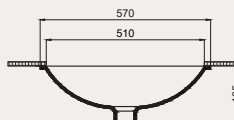

Palet Adet	Kod	Renk	Fiyat ₺
K50	70SP25057	Beyaz	830 ₺