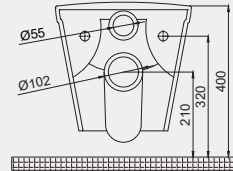

Uyumlu Kapak Özellikleri

30SCD.01.02
SCD Duroplast Yavaş Kapanan Metal
Menteşeli Beyaz Klozet Kapağı

Kapay uyum tablosu için bakınız [syf. 84](#) ▶