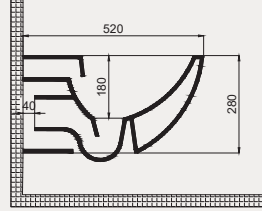

Concorde Rimless Asma Klozet | 70C003052

- 52 cm
- Q Rimless
- Montaj seti dahildir
- Klozet kapağı dahil değildir

Palet Adet	Kod	Açıklama	Renk	Fiyat ₺
K12	70C003052	Asma Klozet	Beyaz	3.370
K10	30SCR.03.02	Klozet Kapağı	Beyaz	1.085
SET (2 parça)				4.455

Uyumlu Kapak Özelliği

30SCR.03.02
SCR Slim Duroplast Yavaş Kapanan
Metal Menteşeli Beyaz Klozet Kapağı

Kapak uyum tablosu için bakınız [syf. 84](#) ►

Concorde Asma Bide | 70C012001

- 52 cm
- Batarya delikli
- Su taşma delikli
- Montaj seti dahildir

Palet Adet	Kod	Renk	Fiyat ₺
K12	70C012001	Beyaz	3.550