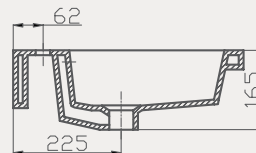

Palet Adet	Kod	Açıklama	Renk	Fiyat ₺
K12	70LN21100	Dolap Uyumlu Lavabo	Beyaz	2.525 ₺