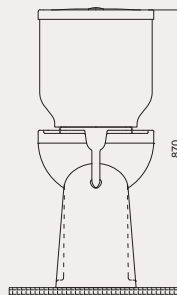

Uyumlu Kapak Özellikleri

30SCA.01.02
SCA Duroplast Yavaş Kapanan Metal
Menteşeli Beyaz Klozet Kapağı

Kapay uyum tablosu için bakınız [syf. 84](#) ▶