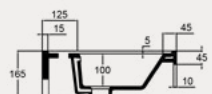

Palet Adet	Kod	Açıklama	Renk	Fiyat ₺
K12	70NL21100	Dolap Uyumlu Lavabo	Beyaz	2.775 ₺