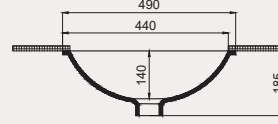

Uyumlu Kapak Özellikleri

30SCD.01.02
SCD Duroplast Yavaş Kapanan Metal
Menteşeli Beyaz Klozet Kapağı

Kapay uyum tablosu için bakınız [syf. 84](#) ▶

Single Tezgah Altı Lavabo | 70SP25049

- 49x39 cm
- Batarya deliksiz
- Su taşma delikli