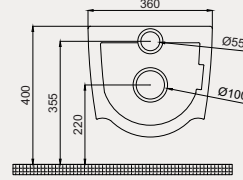

Palet Adet	Kod	Açıklama	Renk	Fiyat ₺
K12	70DE03052	Asma Klozet	Beyaz	2.715 ₺
K10	30SCD.01.02	Klozet Kapağı	Beyaz	1.120 ₺
SET (Klozet+Kapak)				3.835 ₺

Uyumlu Kapak Özellikleri

30SCD.01.02
SCD Duroplast Yavaş Kapanan Metal
Menteşeli Beyaz Klozet Kapağı

Kapay uyum tablosu için bakınız [syf. 84](#) ▶