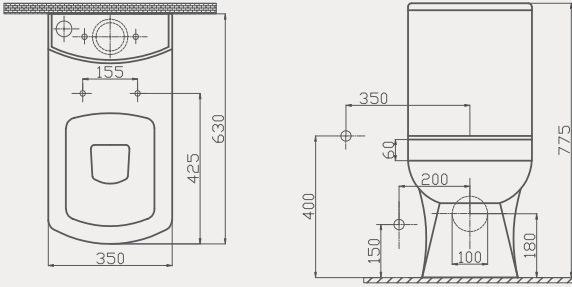

Palet Adet	Kod	Renk	Fiyat ₺
K10	30SCC.02.02	Beyaz	660 ₺

alvit[®]

alvit.com.tr

Gideros Duvara Sıfır Takım Klozet | 70GD06001

- 63 cm
- Montaj seti dahildir
- Klozet kapağı dahil değildir

Palet Adet	Kod	Açıklama	Renk	Fiyat ₺
K9	70GD06001	Duvara Sıfır Klozet	Beyaz	3.090 ₺
K9	70DE60001	Rezervuar	Beyaz	1.550 ₺
K10	30SCS.01.02	Klozet Kapağı	Beyaz	1.120 ₺
K20	42MCS02	İç Takım		525 ₺
SET (Klozet+Rezervuar+Kapak+İç Takım)				6.285 ₺
K9	70GD06001.01.1.1.01	Duvara Sıfır Klozet	Mat Siyah	5.520 ₺
K9	70DE60001.01.2.3.01	Rezervuar	Mat Siyah	2.800 ₺
K10	30SCS.01.02.06	Klozet Kapağı	Mat Siyah	2.020 ₺
K20	42MCS02	İç Takım		525 ₺
SET (Klozet+Rezervuar+Kapak+İç Takım)				10.865 ₺
K9	70GD06001.02.1.1.01	Duvara Sıfır Klozet	Antrasit	5.520 ₺
K9	70DE60001.02.2.3.01	Rezervuar	Antrasit	2.800 ₺
K10	30SCS.01.02.04	Klozet Kapağı	Antrasit	2.020 ₺
K20	42MCS02	İç Takım		525 ₺
SET (Klozet+Rezervuar+Kapak+İç Takım)				10.865 ₺
K9	70GD06001.30.1.1.01	Duvara Sıfır Klozet	Parlak Siyah	5.520 ₺
K9	70DE60001.30.2.3.01	Rezervuar	Parlak Siyah	2.800 ₺
K10	30SCS.01.02.05	Klozet Kapağı	Parlak Siyah	2.020 ₺
K20	42MCS02	İç Takım		525 ₺
SET (Klozet+Rezervuar+Kapak+İç Takım)				10.865 ₺