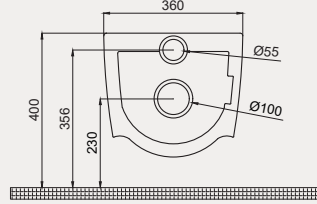

Deep Rimless Asma Klozet | 70DE03049

- 49 cm
- Q Rimless
- Montaj seti dahildir
- Klozet kapağı dahil değildir

Palet Adet	Kod	Açıklama	Renk	Fiyat ₺
K12	70DE03049	Asma Klozet	Beyaz	3.370 ₺
K10	30SCD.03.02	Klozet Kapağı	Beyaz	1.120 ₺
SET (2 parça)				4.490 ₺

Uyumlu Kapak Özellikleri

30SCD.01.02
SCD Duroplast Yavaş Kapanan Metal
Menteşeli Beyaz Klozet Kapağı

Kapay uyum tablosu için bakınız [syf. 84](#) ▶

Deep Rimless Duvara Sıfır Yerden Tek Klozet | 70DE04001

- 54 cm
- Q Rimless
- Montaj seti dahildir
- Klozet kapağı dahil değildir

Palet Adet	Kod	Açıklama	Renk	Fiyat ₺
K12	70DE04001	BTW Tek Klozet	Beyaz	3.550 ₺
K10	30SCD.01.02	Klozet Kapağı	Beyaz	1.120 ₺
SET (Klozet+Kapak)				4.670 ₺

Uyumlu Kapak Özellikleri

30SCD.01.02
SCD Duroplast Yavaş Kapanan Metal
Menteşeli Beyaz Klozet Kapağı

Kapay uyum tablosu için bakınız [syf. 84](#) ▶

Deep Duvara Sıfır Yerden Tek Bide | 70DE13001

- 54 cm
- Batarya delikli
- Su taşma delikli
- Montaj seti dahildir

Palet Adet	Kod	Renk	Fiyat ₺
K12	70DE13001	Beyaz	3.550 ₺