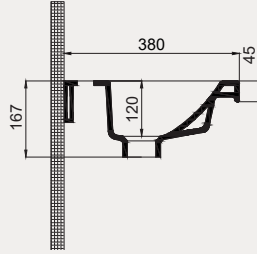

Palet Adet	Kod	Renk	Fiyat ₺
K20	70SP21165	Beyaz	1.800 ₺