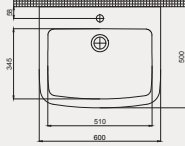

Gideros Lavabo | 70TE20060

- 60x50 cm
- Batarya delikli
- Su taşma delikli
- Duvara monte edilebilir
- Mobilya ile kullanıma uygun değil
- Montaj seti dahil değildir

Palet Adet	Kod	Açıklama	Renk	Fiyat ₺
A28	70TE20060	Lavabo	Beyaz	1.310 ₺
A32	70TE30002	Tam Ayak	Beyaz	920 ₺
A33	70TE31002	Yarım Büyük Ayak	Beyaz	920 ₺
SET (Lavabo + Tam ayak)				2.230 ₺
SET (Lavabo + Yarım Büyük Ayak)				2.230 ₺

Gideros Lavabo | 70TE20055

- 55x45 cm
- Batarya delikli
- Su taşma delikli
- Duvara monte edilebilir
- Mobilya ile kullanıma uygun değil
- Montaj seti dahil değildir

Palet Adet	Kod	Açıklama	Renk	Fiyat ₺
A32	70TE20055	Lavabo	Beyaz	1.220 ₺
A32	70TE30002	Tam Ayak	Beyaz	920 ₺
A60	70TE31001	Yarım Küçük Ayak	Beyaz	900 ₺
SET (Lavabo + Tam ayak)				2.140 ₺
SET (Lavabo + Yarım Küçük Ayak)				2.120 ₺

Gideros Lavabo | 70TE20045

- 45x35 cm
- Batarya delikli
- Su taşma delikli
- Duvara monte edilebilir
- Mobilya ile kullanıma uygun değil
- Montaj seti dahil değildir

Palet Adet	Kod	Açıklama	Renk	Fiyat ₺
A48	70TE20045	Lavabo	Beyaz	935 ₺
A60	70TE31001	Yarım Küçük Ayak	Beyaz	900 ₺
SET (Lavabo + Yarım Küçük Ayak)				1.835 ₺