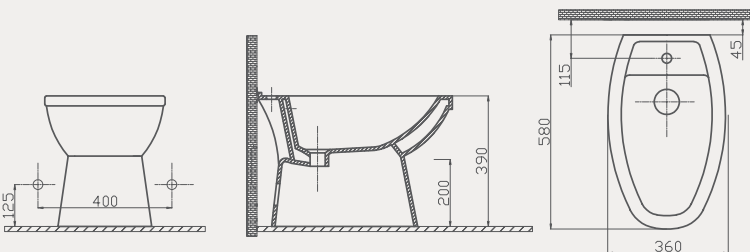

Uyumlu Kapak Özellikleri

30SCA.01.02
SCA Duroplast Yavaş Kapanan Metal
Menteşeli Beyaz Klozet Kapağı

Kapak uyum tablosu için bakınız [syf. 85](#) ▶

Inkum Ayaklı Tek Bide | 70IN11001

- 58 cm
- Montaj seti dahildir