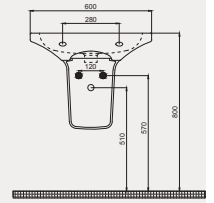

Gideros Lavabo | 70TE20060

- 60x50 cm
- Batarya delikli
- Su taşma delikli
- Duvara monte edilebilir
- Mobilya ile kullanıma uygun değil
- Montaj seti dahil değildir

Palet Adet	Kod	Açıklama	Renk	Fiyat ₺
A28	70TE20060	Lavabo	Beyaz	1.310 ₺
A32	70TE30002	Tam Ayak	Beyaz	920 ₺
A33	70TE31002	Yarım Büyük Ayak	Beyaz	920 ₺
SET (Lavabo + Tam ayak)				2.230 ₺
SET (Lavabo + Yarım Büyük Ayak)				2.230 ₺

Gideros Lavabo | 70TE20055

- 55x45 cm
- Batarya delikli
- Su taşma delikli
- Duvara monte edilebilir
- Mobilya ile kullanıma uygun değil
- Montaj seti dahil değildir

Palet Adet	Kod	Açıklama	Renk	Fiyat ₺
A32	70TE20055	Lavabo	Beyaz	1.220 ₺
A32	70TE30002	Tam Ayak	Beyaz	920 ₺
A60	70TE31001	Yarım Küçük Ayak	Beyaz	900 ₺
SET (Lavabo + Tam ayak)				2.140 ₺
SET (Lavabo + Yarım Küçük Ayak)				2.120 ₺

Gideros Lavabo | 70TE20045

- 45x35 cm
- Batarya delikli
- Su taşma delikli
- Duvara monte edilebilir
- Mobilya ile kullanıma uygun değil
- Montaj seti dahil değildir

Palet Adet	Kod	Açıklama	Renk	Fiyat ₺
A48	70TE20045	Lavabo	Beyaz	935 ₺
A60	70TE31001	Yarım Küçük Ayak	Beyaz	900 ₺
SET (Lavabo + Yarım Küçük Ayak)				1.835 ₺