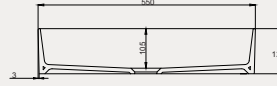

Smooth Line Tezgah Üstü Lavabo | 70SM23155

- 55x42 cm
- Batarya delikli
- Su taşma deliksiz
- Mobilya ile kullanıma uygun

Palet Adet	Kod	Renk	Fiyat ₺
K20	70SM23155	Beyaz	2.150 ₺
K20	70SM23155.01.1.3.01	Mat Siyah	3.765 ₺
K20	70SM23155.04.1.3.01	Vizon	3.765 ₺
K20	70SM23155.02.1.3.01	Antrasit	3.765 ₺

Smooth Line Tezgah Üstü Lavabo | 70SM23067

- 67x42 cm
- Batarya delikli
- Su taşma deliksiz
- Mobilya ile kullanıma uygun

Palet Adet	Kod	Renk	Fiyat ₺
K20	70SM23067	Beyaz	2.250 ₺
K20	70SM23067.01.1.3.01	Mat Siyah	3.930 ₺
K20	70SM23067.04.1.3.01	Vizon	3.930 ₺
K20	70SM23067.02.1.3.01	Antrasit	3.930 ₺