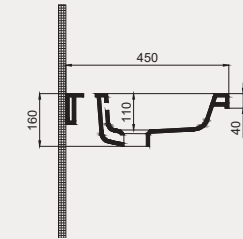

Space Line Dolap Uyumlu Lavabo | 70SP21060

- 60x45 cm
- Batarya delikli
- Su taşma delikli
- Duvara monte edilebilir
- Mobilya ile kullanıma uygun
- Montaj seti dahil değildir

Palet Adet	Kod	Renk	Fiyat ₺
K20	70SP21060	Beyaz	1.690 ₺

Space Line Dolap Uyumlu Lavabo | 70SP21065

- 65x45 cm
- Batarya delikli
- Su taşma delikli
- Duvara monte edilebilir
- Mobilya ile kullanıma uygun
- Montaj seti dahil değildir

Palet Adet	Kod	Renk	Fiyat ₺
K20	70SP21065	Beyaz	1.740 ₺

Space Line Dolap Uyumlu Lavabo | 70SP21080

- 80x45 cm
- Batarya delikli
- Su taşma delikli
- Duvara monte edilebilir
- Mobilya ile kullanıma uygun
- Montaj seti dahil değildir

Palet Adet	Kod	Renk	Fiyat ₺
K12	70SP21080	Beyaz	2.150 ₺