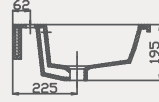

Thin Lavabo | 70TH21080

- 80x45 cm
- Batarya delikli
- Su taşma delikli
- Mobilya ile kullanıma uygun
- Montaj seti dahil değildir

Palet Adet	Kod	Açıklama	Renk	Fiyat ₺
K12	70TH21080	Lavabo	Beyaz	1.870 ₺