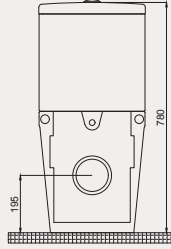

- 63 cm
- Montaj seti dahildir
- Klozet kapağı dahil değildir