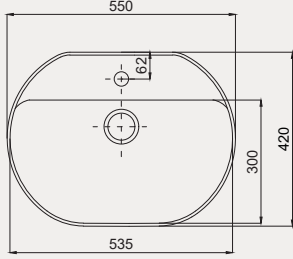

Palet Adet	Kod	Renk	Fiyat ₺
K20	70SM23055	Beyaz	2.150 ₺