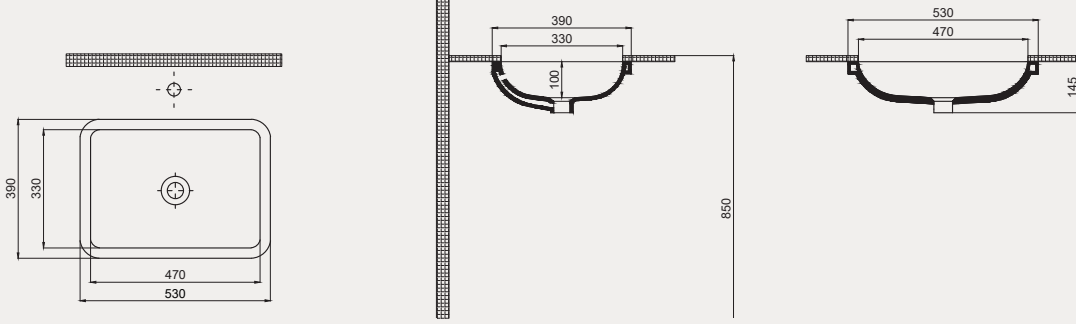

- 57x44 cm
- Batarya deliksiz
- Su taşma delikli

Palet Adet	Kod	Renk	Fiyat ₺
K50	70SP25057	Beyaz	830 ₺

Single Tezgah Altı Lavabo | 70SP25053

- 53x39 cm
- Batarya deliksiz
- Su taşma delikli

Palet Adet	Kod	Renk	Fiyat ₺
K20	70SP25053	Beyaz	1.200 ₺