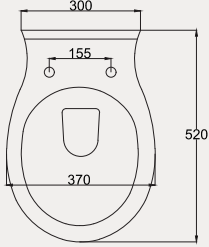

Inkum Asma Klozet | 70IN02001

- 52 cm
- Montaj seti dahil değil
- Klozet kapağı dahil değildir

Palet Adet	Kod	Açıklama	Renk	Fiyat ₺
K12/A18	70IN02001	Asma Klozet	Beyaz	1.800 ₺
K10	30SCA.01.02	Klozet Kapağı	Beyaz	1.085 ₺
SET (Klozet+Rezervuar+Kapak-1+İç Takım)				2.885 ₺

Uyumlu Kapak Özellikleri

30SCA.01.02
SCA Duroplast Yavaş Kapanan Metal
Menteşeli Beyaz Klozet Kapağı

Kapay uyum tablosu için bakınız [syf. 85](#) ▶

Çocuklar için

Çocuk Klozet | 70CH01001

- 57 cm
- Montaj seti dahil
- Klozet kapağı dahil

Palet Adet	Kod	Açıklama	Renk	Fiyat ₺
K16	70CH01001	Çocuk Klozet	Beyaz	1.460 ₺
K16	70CH60001	Rezervuar	Beyaz	790 ₺
K10	30SCC.02.02	Klozet Kapağı	Beyaz	660 ₺
K20	42MCK01	İç Takım		525 ₺
SET (Klozet+Rezervuar+Kapak+İç Takım)				3.435 ₺

Uyumlu Kapak Özellikleri

30SCC.02.02
SCC PP Yavaş Kapanan Metal
Menteşeli Beyaz Klozet Kapağı

Kapay uyum tablosu için bakınız [syf. 85](#) ▶

Çocuk Lavabo | 70TK20045

- 45x35 cm
- Batarya delikli
- Su taşma delikli
- Mobilya ile kullanıma uygun değil
- Montaj seti dahil değildir

Palet Adet	Kod	Açıklama	Renk	Fiyat ₺
K30	70TK20045	Çocuk Lavabo	Beyaz	660 ₺
A60	70TK31002	Tek Yarım Ayak	Beyaz	600 ₺
SET (Lavabo+Ayak)				1.260 ₺