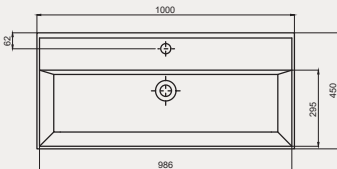

Palet Adet	Kod	Renk	Fiyat ₺
K12	70CL23100	Beyaz	3.460 ₺
K12	70CL23100.30.1.3.01	Parlak Siyah	5.985 ₺
K12	70CL23100.06.1.3.01	Mat Beyaz	5.985 ₺
K12	70CL23100.01.1.3.01	Mat Siyah	5.985 ₺
K12	70CL23100.07.1.3.01	Fildişi	5.985 ₺
K12	70CL23100.04.1.3.01	Vizon	5.985 ₺
K12	70CL23100.03.1.3.01	Somon	5.985 ₺
K12	70CL23100.02.1.3.01	Antrasit	5.985 ₺
K12	70CL23100.20.1.3.01	Altın	14.400 ₺
K12	70CL23100.21.1.3.01	Platin	14.400 ₺