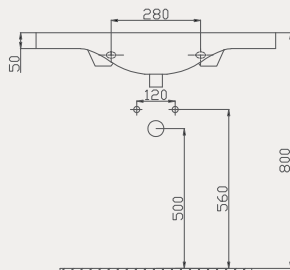

Palet Adet	Kod	Açıklama	Renk	Fiyat ₺
K12	70TP21075	Dolap Uyumlu Lavabo	Beyaz	1.350 ₺