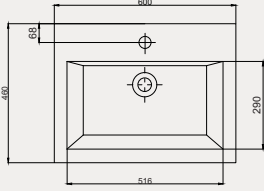

Aquasol Line Dolap Uyumlu Lavabo | 70AQ21060

- 60x46 cm
- Batarya delikli
- Su taşma delikli
- Mobilya ile kullanıma uygun
- Duvara monte edilebilir
- Montaj seti dahil değildir

Palet Adet	Kod	Renk	Fiyat ₺
K20	70AQ21060	Beyaz	2.150 ₺
K20	70AQ21060.01.1.3.01	Mat Siyah	3.740 ₺
K20	70AQ21060.07.1.3.01	Fildişi	3.740 ₺
K20	70AQ21060.04.1.3.01	Vizon	3.740 ₺

Aquasol Line Dolap Uyumlu Lavabo | 70AQ21080

- 80x46 cm
- Batarya delikli
- Su taşma delikli
- Mobilya ile kullanıma uygun
- Duvara monte edilebilir
- Montaj seti dahil değildir

Palet Adet	Kod	Renk	Fiyat ₺
K12	70AQ21080	Beyaz	2.525 ₺
K12	70AQ21080.01.1.3.01	Mat Siyah	4.020 ₺
K12	70AQ21080.07.1.3.01	Fildişi	4.020 ₺
K12	70AQ21080.04.1.3.01	Vizon	4.020 ₺