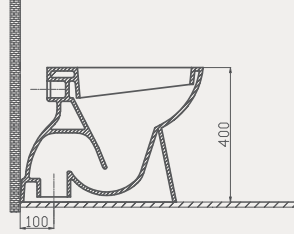

Palet Adet	Kod	Açıklama	Renk	Fiyat ₺
K15/A21	70TK07001	Altan Çıkışlı Klozet	Beyaz	1.310 ₺
K10	30SCA.02.02	Klozet Kapağı	Beyaz	675 ₺
SET (Klozet +Kapak)				1.985 ₺

Uyumlu Kapak Özellikleri

30SCA.02.02
SCA PP Yavaş Kapanan Metal
Menteşeli Beyaz Klozet Kapağı

Kapak uyum tablosu için bakınız syf. 85 ►