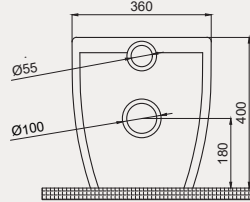

Deep Rimless Asma Klozet | 70DE03049

- 49 cm
- Q Rimless
- Montaj seti dahildir
- Klozet kapağı dahil değildir

Palet Adet	Kod	Açıklama	Renk	Fiyat ₺
K12	70DE03049	Asma Klozet	Beyaz	3.370 ₺
K10	30SCD.03.02	Klozet Kapağı	Beyaz	1.120 ₺
SET (2 parça)				4.490 ₺

Uyumlu Kapak Özellikleri

30SCD.01.02
SCD Duroplast Yavaş Kapanan Metal
Menteşeli Beyaz Klozet Kapağı

Kapay uyum tablosu için bakınız [syf. 84](#) ▶

Deep Rimless Duvara Sıfır Yerden Tek Klozet | 70DE04001

- 54 cm
- Q Rimless
- Montaj seti dahildir
- Klozet kapağı dahil değildir

Palet Adet	Kod	Açıklama	Renk	Fiyat ₺
K12	70DE04001	BTW Tek Klozet	Beyaz	3.550 ₺
K10	30SCD.01.02	Klozet Kapağı	Beyaz	1.120 ₺
SET (Klozet+Kapak)				4.670 ₺

Uyumlu Kapak Özellikleri

30SCD.01.02
SCD Duroplast Yavaş Kapanan Metal
Menteşeli Beyaz Klozet Kapağı

Kapay uyum tablosu için bakınız [syf. 84](#) ▶

Deep Duvara Sıfır Yerden Tek Bide | 70DE13001

- 54 cm
- Batarya delikli
- Su taşma delikli
- Montaj seti dahildir

Palet Adet	Kod	Renk	Fiyat ₺
K12	70DE13001	Beyaz	3.550 ₺