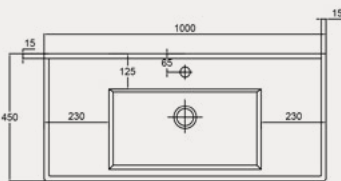

Palet Adet	Kod	Açıklama	Renk	Fiyat ₺
K12	70NL21100	Dolap Uyumlu Lavabo	Beyaz	2.775 ₺