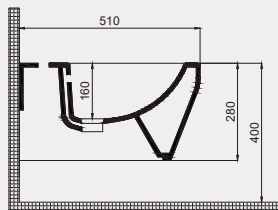

Palet Adet	Kod	Renk	Fiyat ₺
K12	70CG12002	Beyaz	4.300 ₺