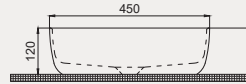

Palet Adet	Kod	Renk	Fiyat ₺
K32	70R023045	Beyaz	1.870 ₺