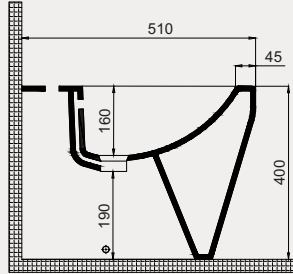

Uyumlu Kapak Özelliği

30SCO.03.02
SCO Slim Duroplast Yavaş Kapanan
Metal Menteşeli Klozet Kapağı

Kapak uyum tablosu için bakınız syf. 84 ▶

Cross Grand BTW Bide | 70CG13001

- 51 cm
- Batarya delikli
- Su taşma delikli
- Montaj seti dahildir