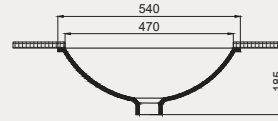

Palet Adet	Kod	Renk	Fiyat ₺
K50	70SP25054	Beyaz	750 ₺