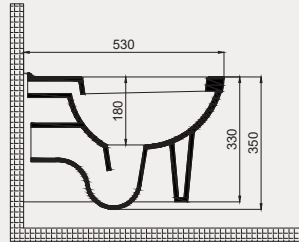

Tesla Duvara Sifir Klozet + Rezervuar | 70TE06001

- 63 cm
- Montaj seti dahildir
- Klozet kapağı dahil değildir

Palet Adet	Kod	Açıklama	Renk	Fiyat ₺
K9	70TE06001	Duvara Sifir Klozet	Beyaz	3.385 ₺
K9	70DE60001	Rezervuar	Beyaz	1.550 ₺
K10	30SCD.01.02	Klozet Kapağı	Beyaz	1.120 ₺
K20	42MCS02	İç Takım		525 ₺
SET (Klozet+Rezervuar+Kapak+İç Takım)				6.580 ₺

Uyumlu Kapak Özellikleri

30SCD.01.02
SCD Duroplast Yavaş Kapanan Metal
Menteşeli Beyaz Klozet Kapağı

Kapay uyum tablosu için bakınız [syf. 84](#) ▶

Tesla Asma Klozet | 70TE02001

- Montaj seti dahil değildir
- Klozet kapağı dahil değildir

Palet Adet	Kod	Açıklama	Renk	Fiyat ₺
K12	70TE02001	Asma Klozet	Beyaz	2.620 ₺
K10	30SCD.01.02	Klozet Kapağı	Beyaz	1.120 ₺
SET (Klozet+Kapak)				3.740 ₺

Uyumlu Kapak Özellikleri

30SCD.01.02
SCD Duroplast Yavaş Kapanan Metal
Menteşeli Beyaz Klozet Kapağı

Kapay uyum tablosu için bakınız [syf. 84](#) ▶

Tesla BTW Tek Klozet | 70TE04001

- Montaj seti dahil değildir
- Klozet kapağı dahil değildir

Palet Adet	Kod	Açıklama	Renk	Fiyat ₺
K15	70TE04001	BTW Tek Klozet	Beyaz	2.250 ₺
K10	30SCD.01.02	Klozet Kapağı	Beyaz	1.120 ₺
SET (Klozet+Kapak)				3.370 ₺

Uyumlu Kapak Özellikleri

30SCD.01.02
SCD Duroplast Yavaş Kapanan Metal
Menteşeli Beyaz Klozet Kapağı

Kapay uyum tablosu için bakınız [syf. 84](#) ▶