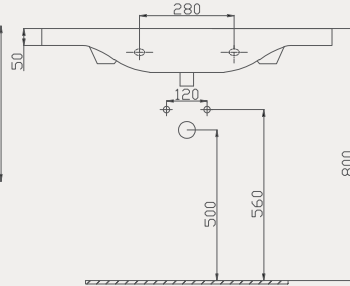

Palet Adet	Kod	Açıklama	Renk	Fiyat ₺
K12	70TP21086	Dolap Uyumlu Lavabo	Beyaz	1.700 ₺