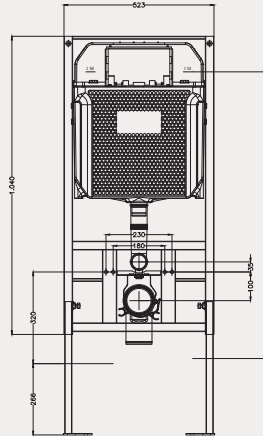

- Asma Klozet için Sırt Sırt İkili Yere Montaj 3/6 Lt Set

Koli Adet	Kod	Açıklama	Fiyat ₺
1	GRZ4105	Gömme Rezervuar	7.390 ₺