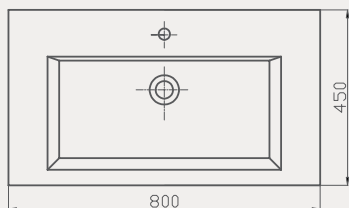

Palet Adet	Kod	Açıklama	Renk	Fiyat ₺
K12	70LN21080	Dolap Uyumlu Lavabo	Beyaz	1.870 ₺