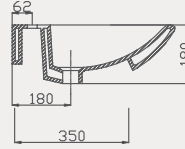

Palet Adet	Kod	Açıklama	Renk	Fiyat ₺
K12	70TP21080	Dolap Uyumlu Lavabo	Beyaz	1.480 ₺