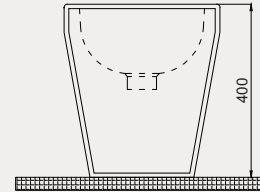

Uyumlu Kapak Özelliği

30SCO.03.02
SCO Slim Duroplast Yavaş Kapanan
Metal Menteşeli Klozet Kapağı

Kapak uyum tablosu için bakınız syf. 84 ▶

Cross Grand BTW Bide | 70CG13001

- 51 cm
- Batarya delikli
- Su taşma delikli
- Montaj seti dahildir