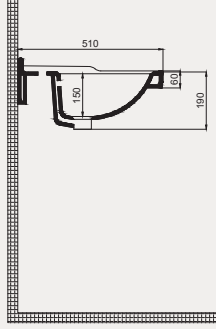

Uyumlu Kapak Özellikleri

30SCD.01.02
SCD Duroplast Yavaş Kapanan Metal
Menteşeli Beyaz Klozet Kapağı

Kapay uyum tablosu için bakınız [syf. 84](#) ►

Crown Dolap Uyumlu Lavabo | 70CR21085

- 85x51 cm
- Batarya delikli
- Su taşma delikli
- Duvara monte edilebilir
- Mobilya ile kullanıma uygun
- Montaj seti dahil değildir