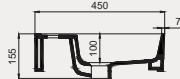

Palet Adet	Kod	Renk	Fiyat ₺
K12	70CL24120	Beyaz	6.735 ₺