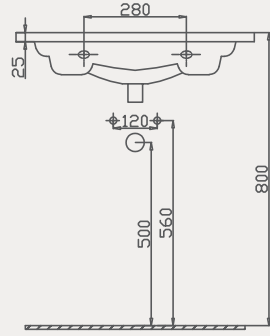

Thin Lavabo | 70TH21055

- 55x45 cm
- Batarya delikli
- Su taşma delikli
- Mobilya ile kullanıma uygun
- Montaj seti dahil değildir

Palet Adet	Kod	Açıklama	Renk	Fiyat ₺
K20	70TH21055	Lavabo	Beyaz	1.160 ₺

Thin Lavabo | 70TH21060

- 60x45 cm
- Batarya delikli
- Su taşma delikli
- Mobilya ile kullanıma uygun
- Montaj seti dahil değildir

Palet Adet	Kod	Açıklama	Renk	Fiyat ₺
K20	70TH21060	Lavabo	Beyaz	1.550 ₺

Thin Lavabo | 70TH21065

- 65x45 cm
- Batarya delikli
- Su taşma delikli
- Mobilya ile kullanıma uygun
- Montaj seti dahil değildir

Palet Adet	Kod	Açıklama	Renk	Fiyat ₺
K20	70TH21065	Lavabo	Beyaz	1.570 ₺