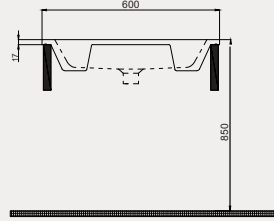

Aquasol Line Dolap Uyumlu Lavabo | 70AQ21060

- 60x46 cm
- Batarya delikli
- Su taşma delikli
- Mobilya ile kullanıma uygun
- Duvara monte edilebilir
- Montaj seti dahil değildir

Palet Adet	Kod	Renk	Fiyat ₺
K20	70AQ21060	Beyaz	2.150 ₺
K20	70AQ21060.01.1.3.01	Mat Siyah	3.740 ₺
K20	70AQ21060.07.1.3.01	Fildişi	3.740 ₺
K20	70AQ21060.04.1.3.01	Vizon	3.740 ₺

Aquasol Line Dolap Uyumlu Lavabo | 70AQ21080

- 80x46 cm
- Batarya delikli
- Su taşma delikli
- Mobilya ile kullanıma uygun
- Duvara monte edilebilir
- Montaj seti dahil değildir

Palet Adet	Kod	Renk	Fiyat ₺
K12	70AQ21080	Beyaz	2.525 ₺
K12	70AQ21080.01.1.3.01	Mat Siyah	4.020 ₺
K12	70AQ21080.07.1.3.01	Fildişi	4.020 ₺
K12	70AQ21080.04.1.3.01	Vizon	4.020 ₺