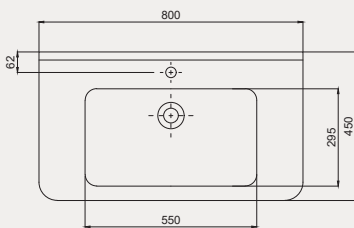

Space Line Dolap Uyumlu Lavabo | 70SP21060

- 60x45 cm
- Batarya delikli
- Su taşma delikli
- Duvara monte edilebilir
- Mobilya ile kullanıma uygun
- Montaj seti dahil değildir

Palet Adet	Kod	Renk	Fiyat ₺
K20	70SP21060	Beyaz	1.690 ₺

Space Line Dolap Uyumlu Lavabo | 70SP21065

- 65x45 cm
- Batarya delikli
- Su taşma delikli
- Duvara monte edilebilir
- Mobilya ile kullanıma uygun
- Montaj seti dahil değildir

Palet Adet	Kod	Renk	Fiyat ₺
K20	70SP21065	Beyaz	1.740 ₺

Space Line Dolap Uyumlu Lavabo | 70SP21080

- 80x45 cm
- Batarya delikli
- Su taşma delikli
- Duvara monte edilebilir
- Mobilya ile kullanıma uygun
- Montaj seti dahil değildir

Palet Adet	Kod	Renk	Fiyat ₺
K12	70SP21080	Beyaz	2.150 ₺