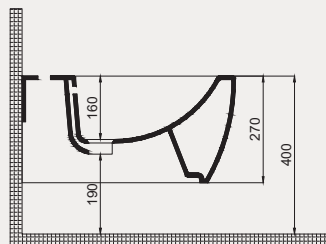

Uyumlu Kapak Özellikleri

30SCD.01.02
SCD Duroplast Yavaş Kapanan Metal
Menteşeli Beyaz Klozet Kapağı QEF

Kapay uyum tablosu için bakınız [syf. 84](#) ►

Deep Asma Bide | 70DE12002

- 54 cm
- Batarya delikli
- Su taşma delikli
- Montaj seti dahildir