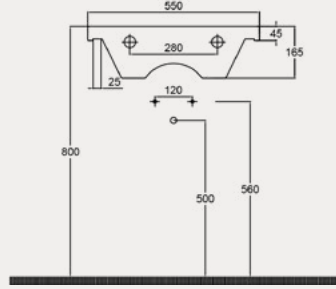

Palet Adet	Kod	Açıklama	Renk	Fiyat ₺
K12	70NL21055	Dolap Uyumlu Lavabo	Beyaz	1.275 ₺