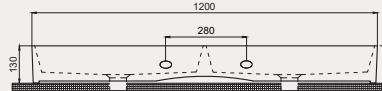

Palet Adet	Kod	Renk	Fiyat ₺
K12	70CL24120	Beyaz	6.735 ₺