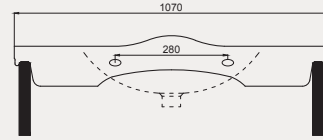

Palet Adet	Kod	Renk	Fiyat ₺
K6	70CR21107	Beyaz	3.750 ₺