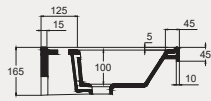

Palet Adet	Kod	Açıklama	Renk	Fiyat ₺
K12	70NL21065	Dolap Uyumlu Lavabo	Beyaz	1.275 ₺