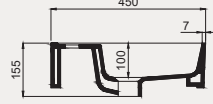

Palet Adet	Kod	Renk	Fiyat ₺
K20	70CL23060	Beyaz	1.970 ₺
K20	70CL23060.30.1.3.01	Parlak Siyah	3.370 ₺
K20	70CL23060.06.1.3.01	Mat Beyaz	3.370 ₺
K20	70CL23060.01.1.3.01	Mat Siyah	3.370 ₺
K20	70CL23060.07.1.3.01	Fildişi	3.370 ₺
K20	70CL23060.04.1.3.01	Vizon	3.370 ₺
K20	70CL23060.03.1.3.01	Somon	3.370 ₺
K20	70CL23060.02.1.3.01	Antrasit	3.370 ₺
K20	70CL23060.20.1.3.01	Altın	7.860 ₺
K20	70CL23060.21.1.3.01	Platin	7.860 ₺