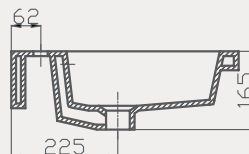

Line Lavabo | 70LN21080

- 80x45 cm
- Batarya delikli
- Su taşma delikli
- Mobilya ile kullanıma uygun
- Montaj seti dahil değildir

Palet Adet	Kod	Açıklama	Renk	Fiyat ₺
K12	70LN21080	Dolap Uyumlu Lavabo	Beyaz	1.870 ₺