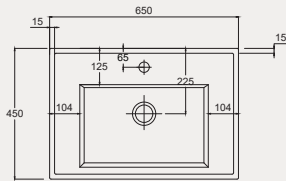

Palet Adet	Kod	Açıklama	Renk	Fiyat ₺
K12	70NL21065	Dolap Uyumlu Lavabo	Beyaz	1.275 ₺