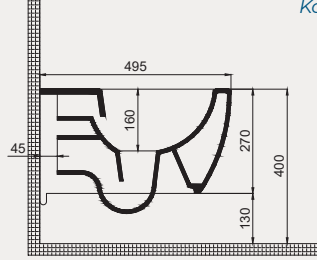

Deep Rimless Asma Klozet | 70DE03049

- 49 cm
- Q Rimless
- Montaj seti dahildir
- Klozet kapağı dahil değildir

Palet Adet	Kod	Açıklama	Renk	Fiyat ₺
K12	70DE03049	Asma Klozet	Beyaz	3.370 ₺
K10	30SCD.03.02	Klozet Kapağı	Beyaz	1.120 ₺
SET (2 parça)				4.490 ₺

Uyumlu Kapak Özellikleri

30SCD.01.02
SCD Duroplast Yavaş Kapanan Metal
Menteşeli Beyaz Klozet Kapağı

Kapay uyum tablosu için bakınız [syf. 84](#) ▶

Deep Rimless Duvara Sıfır Yerden Tek Klozet | 70DE04001

- 54 cm
- Q Rimless
- Montaj seti dahildir
- Klozet kapağı dahil değildir

Palet Adet	Kod	Açıklama	Renk	Fiyat ₺
K12	70DE04001	BTW Tek Klozet	Beyaz	3.550 ₺
K10	30SCD.01.02	Klozet Kapağı	Beyaz	1.120 ₺
SET (Klozet+Kapak)				4.670 ₺

Uyumlu Kapak Özellikleri

30SCD.01.02
SCD Duroplast Yavaş Kapanan Metal
Menteşeli Beyaz Klozet Kapağı

Kapay uyum tablosu için bakınız [syf. 84](#) ▶

Deep Duvara Sıfır Yerden Tek Bide | 70DE13001

- 54 cm
- Batarya delikli
- Su taşma delikli
- Montaj seti dahildir

Palet Adet	Kod	Renk	Fiyat ₺
K12	70DE13001	Beyaz	3.550 ₺