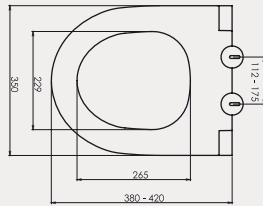

SCS PP | 30SCS.02.02

- SCS PP Yavaş Kapanan Metal Menteşeli Klozet Kapağı

Palet Adet	Kod	Renk	Fiyat ₺
K10	30SCS.02.02	Beyaz	800 ₺

SCR Slim Duroplast | 30SCR.03.02

- SCR Slim Duroplast Yavaş Kapanan Metal Menteşeli Klozet Kapağı