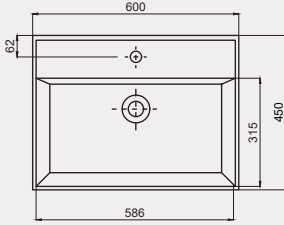

Palet Adet	Kod	Renk	Fiyat ₺
K20	70CL23060	Beyaz	1.970 ₺
K20	70CL23060.30.1.3.01	Parlak Siyah	3.370 ₺
K20	70CL23060.06.1.3.01	Mat Beyaz	3.370 ₺
K20	70CL23060.01.1.3.01	Mat Siyah	3.370 ₺
K20	70CL23060.07.1.3.01	Fildişi	3.370 ₺
K20	70CL23060.04.1.3.01	Vizon	3.370 ₺
K20	70CL23060.03.1.3.01	Somon	3.370 ₺
K20	70CL23060.02.1.3.01	Antrasit	3.370 ₺
K20	70CL23060.20.1.3.01	Altın	7.860 ₺
K20	70CL23060.21.1.3.01	Platin	7.860 ₺