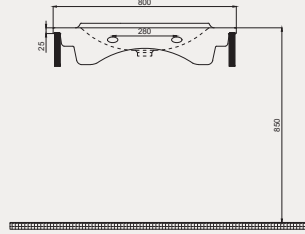

North Hill Dolap Uyumlu Lavabo | 70NH21080

- 80x51 cm
- Batarya delikli
- Su taşma deliksiz
- Duvara monte edilebilir
- Mobilya ile kullanıma uygun
- Montaj seti dahil değildir

Palet Adet	Kod	Renk	Fiyat ₺
K12	70NH21080	Beyaz	2.900 ₺

North Hill Dolap Uyumlu Lavabo | 70NH21100

- 100x51 cm
- Batarya delikli
- Su taşma deliksiz
- Duvara monte edilebilir
- Mobilya ile kullanıma uygun
- Montaj seti dahil değildir

Palet Adet	Kod	Renk	Fiyat ₺
K12	70NH21100	Beyaz	3.460 ₺

MELT

Melt Mobilya Uyumlu Lavabo | 70ML21080

- 80x50 cm
- Batarya delikli
- Su taşma delikli
- Duvara monte edilebilir
- Mobilya ile kullanıma uygun
- Montaj seti dahil değildir

Palet Adet	Kod	Renk	Fiyat ₺
K12	70ML21080	Beyaz	2.900 ₺