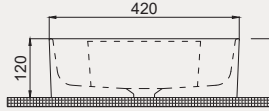

Round Line Tezgah Üstü Lavabo | 70RO23145

- Ø 45 cm
- Batarya delikli
- Su taşma delikli
- Mobilya ile kullanıma uygun

Palet Adet	Kod	Renk	Fiyat ₺
K32	70RO23145	Beyaz	1.970 ₺

Round Line Tezgah Üstü Lavabo | 70RO23142

- Ø 42 cm
- Batarya delikli
- Su taşma deliksiz
- Mobilya ile kullanıma uygun

Palet Adet	Kod	Renk	Fiyat ₺
K32	70RO23142	Beyaz	1.970 ₺
K32	70RO23142.30.1.3.01	Parlak Siyah	3.180 ₺
K32	70RO23142.06.1.3.01	Mat Beyaz	3.180 ₺
K32	70RO23142.01.1.3.01	Mat Siyah	3.180 ₺
K32	70RO23142.07.1.3.01	Fildişi	3.180 ₺
K32	70RO23142.04.1.3.01	Vizon	3.180 ₺
K32	70RO23142.03.1.3.01	Somon	3.180 ₺
K32	70RO23142.02.1.3.01	Antrasit	3.180 ₺
K32	70RO23142.20.1.3.01	Altın	7.670 ₺
K32	70RO23142.21.1.3.01	Platin	7.670 ₺