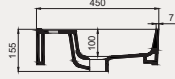

Palet Adet	Kod	Renk	Fiyat ₺
K12	70CL23120	Beyaz	6.360 ₺
K12	70CL23120.30.1.3.01	Parlak Siyah	10.850 ₺
K12	70CL23120.06.1.3.01	Mat Beyaz	10.850 ₺
K12	70CL23120.01.1.3.01	Mat Siyah	10.850 ₺
K12	70CL23120.07.1.3.01	Fildişi	10.850 ₺
K12	70CL23120.04.1.3.01	Vizon	10.850 ₺
K12	70CL23120.03.1.3.01	Somon	10.850 ₺
K12	70CL23120.02.1.3.01	Antrasit	10.850 ₺
K12	70CL23120.20.1.3.01	Altın	26.000 ₺
K12	70CL23120.21.1.3.01	Platin	26.000 ₺