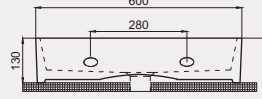

Palet Adet	Kod	Renk	Fiyat ₺
K20	70CL23060	Beyaz	1.970 ₺
K20	70CL23060.30.1.3.01	Parlak Siyah	3.370 ₺
K20	70CL23060.06.1.3.01	Mat Beyaz	3.370 ₺
K20	70CL23060.01.1.3.01	Mat Siyah	3.370 ₺
K20	70CL23060.07.1.3.01	Fildişi	3.370 ₺
K20	70CL23060.04.1.3.01	Vizon	3.370 ₺
K20	70CL23060.03.1.3.01	Somon	3.370 ₺
K20	70CL23060.02.1.3.01	Antrasit	3.370 ₺
K20	70CL23060.20.1.3.01	Altın	7.860 ₺
K20	70CL23060.21.1.3.01	Platin	7.860 ₺