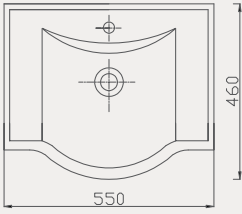

Palet Adet	Kod	Açıklama	Renk	Fiyat ₺
K20	70TP21055	Dolap Uyumlu Lavabo	Beyaz	1.030 ₺