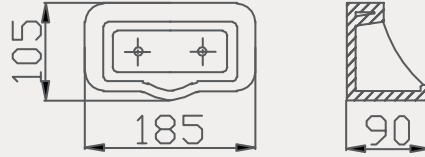

Bide Sabunluk | 70AK70002

Palet Adet	Kod	Açıklama	Renk	Fiyat ₺
K40	70AK70002	Bide Sabunluk	Beyaz	280 ₺