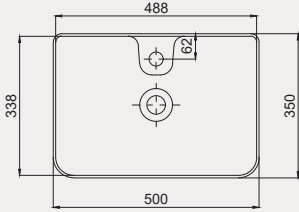

- 72x46 cm
- Batarya delikli
- Su taşma deliksiz
- Mobilya ile kullanıma uygun

Palet Adet	Kod	Renk	Fiyat ₺
K20	70SM23072	Beyaz	2.250 ₺

Rapid Line Tezgah Üstü Lavabo | 70RL23051

- 50x35 cm
- Batarya delikli
- Su taşma deliksiz
- Mobilya ile kullanıma uygun