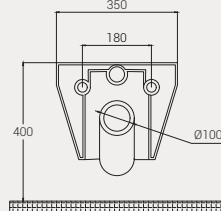

Uyumlu Kapak Özelliği

30SCO.03.02
SCO Slim Duroplast Yavaş Kapanan
Metal Mentşeli Klozet Kapağı

Kapay uyum tablosu için bakınız [syf. 84](#) ►

Cross Grand Rimless Asma Klozet | 70CG02001

- 51 cm
- Q Rimless
- Montaj seti dahil değildir
- Klozet kapağı dahil değildir