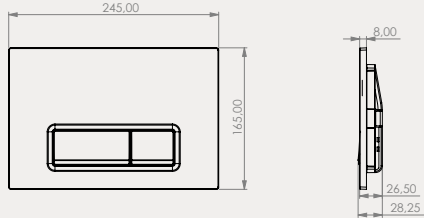

WAVE GÖMME REZERVUAR KUMANDA PANELİ | GKP.4100

Kutu Adet	Kod	Renk	Fiyat ₺
1	GKP.4100	Beyaz	390 ₺
1	GKP.4101	Mat Beyaz	540 ₺
1	GKP.4102	Mat Krom	660 ₺
1	GKP.4103	Parlak Krom	640 ₺
1	GKP.4104	Mat Gri	840 ₺
1	GKP.4105	Parlak Siyah	840 ₺
1	GKP.4106	Mat Siyah	840 ₺
1	GKP.4107	Antrasit	840 ₺
1	GKP.4108	Vizon	840 ₺
1	GKP.4109	Somon	840 ₺
1	GKP.4110	Fildişi	840 ₺
1	GKP.4111	Altın	840 ₺
1	GKP.4112	Eskitme	840 ₺