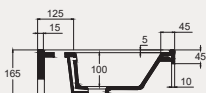

Palet Adet	Kod	Açıklama	Renk	Fiyat ₺
K12	70NL21070	Dolap Uyumlu Lavabo	Beyaz	2.050 ₺