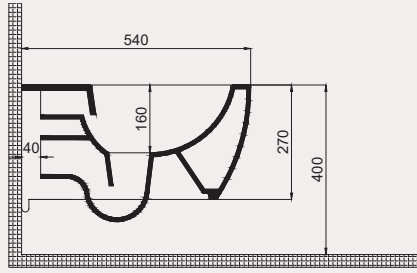

Deep Rimless Asma Klozet Entegre Bataryalı | 70DE03054

- 54 cm
- Çift ya da tek su girişli
- Q Rimless
- Montaj seti dahildir
- Klozet kapağı dahil değildir

Palet Adet	Kod	Açıklama	Renk	Fiyat ₺
K12	70DE03054.00.4.3.02	Asma Klozet çift su girişli	Beyaz	5.240 ₺
K10	30SCD.01.02	Klozet Kapağı	Beyaz	1.120 ₺
SET (Klozet+Kapak)				6.360 ₺
K12	70DE03054.01.4.3.02	Asma Klozet çift su girişli	Mat Siyah	9.000 ₺
K10	30SCD.01.02.06	Klozet Kapağı	Mat Siyah	1.965 ₺
SET (Klozet+Kapak)				10.965 ₺
K12	70DE03054.00.4.3.01	Asma Klozet tek su girişli	Beyaz	5.240 ₺
K10	30SCD.01.02	Klozet Kapağı	Beyaz	1.120 ₺
SET (Klozet+Kapak)				6.360 ₺
K12	70DE03054.01.4.3.01	Asma Klozet tek su girişli	Mat Siyah	9.000 ₺
K10	30SCD.01.02.06	Klozet Kapağı	Mat Siyah	1.965 ₺
SET (Klozet+Kapak)				10.965 ₺

Uyumlu Kapak Özellikleri

30SCD.01.02
SCD Duroplast Yavaş Kapanan Metal
Menteşeli Beyaz Klozet Kapağı QEF

Kapay uyum tablosu için bakınız [syf. 84](#) ►

Deep Asma Bide | 70DE12002

- 54 cm
- Batarya delikli
- Su taşma delikli
- Montaj seti dahildir

Palet Adet	Kod	Renk	Fiyat ₺
K12	70DE12002	Beyaz	3.370 ₺
K12	70DE12002.30.1.3.01	Parlak Siyah	5.800 ₺
K12	70DE12002.06.1.3.01	Mat Beyaz	5.800 ₺
K12	70DE12002.01.1.3.01	Mat Siyah	5.800 ₺
K12	70DE12002.07.1.3.01	Fildişi	5.800 ₺
K12	70DE12002.04.1.3.01	Vizon	5.800 ₺
K12	70DE12002.03.1.3.01	Somon	5.800 ₺
K12	70DE12002.02.1.3.01	Antrasit	5.800 ₺
K12	70DE12002.20.1.3.01	Altın	15.150 ₺
K12	70DE12002.21.1.3.01	Platin	15.150 ₺