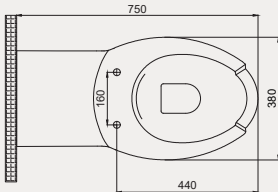

Palet Adet	Kod	Açıklama	Renk	Fiyat ₺
K12	70SD02002	Asma Klozet	Beyaz	7.000 ₺
K10	30SCH.01.02	Klozet Kapağı	Beyaz	2.200 ₺
SET (2 parça)				9.200 ₺

Uyumlu Kapak Özellikleri

30SCH.01.02
SCA Duroplast Yavaş Kapanan, Önü Açık
Metal Menteşeli Beyaz Klozet Kapağı

Kapay uyum tablosu için bakınız [syf. 84](#) ►