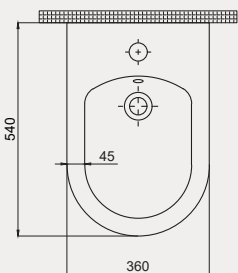

Uyumlu Kapak Özellikleri

30SCD.01.02
SCD Duroplast Yavaş Kapanan Metal
Menteşeli Beyaz Klozet Kapağı QEF

Kapay uyum tablosu için bakınız [syf. 84](#) ►

Deep Asma Bide | 70DE12002

- 54 cm
- Batarya delikli
- Su taşma delikli
- Montaj seti dahildir