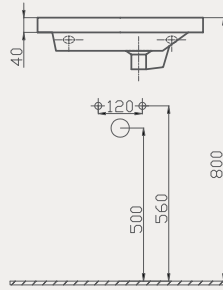

Slim Dolap Uyumlu Lavabo | 70TK21045

- 25x45 cm
- Batarya delikli
- Su taşma delikli
- Mobilya ile kullanıma uygun
- Montaj seti dahil değildir

Palet Adet	Kod	Açıklama	Renk	Fiyat ₺
K56	70TK21045	Lavabo	Beyaz	730 ₺