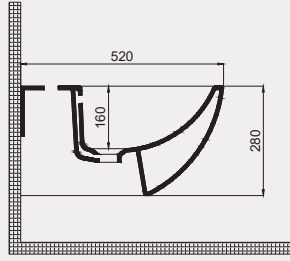

Uyumlu Kapak Özelliği

30SCR.03.02
SCR Slim Duroplast Yavaş Kapanan
Metal Menteşeli Beyaz Klozet Kapağı

Kapak uyum tablosu için bakınız [syf. 84](#) ►

Concorde Asma Bide | 70C012001

- 52 cm
- Batarya delikli
- Su taşma delikli
- Montaj seti dahildir