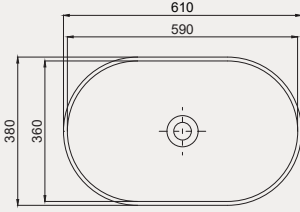

Palet Adet	Kod	Renk	Fiyat ₺
K20	70SM23061	Beyaz	2.150 ₺