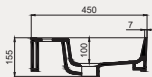

Palet Adet	Kod	Renk	Fiyat ₺
K12	70CL23100	Beyaz	3.460 ₺
K12	70CL23100.30.1.3.01	Parlak Siyah	5.985 ₺
K12	70CL23100.06.1.3.01	Mat Beyaz	5.985 ₺
K12	70CL23100.01.1.3.01	Mat Siyah	5.985 ₺
K12	70CL23100.07.1.3.01	Fildişi	5.985 ₺
K12	70CL23100.04.1.3.01	Vizon	5.985 ₺
K12	70CL23100.03.1.3.01	Somon	5.985 ₺
K12	70CL23100.02.1.3.01	Antrasit	5.985 ₺
K12	70CL23100.20.1.3.01	Altın	14.400 ₺
K12	70CL23100.21.1.3.01	Platin	14.400 ₺