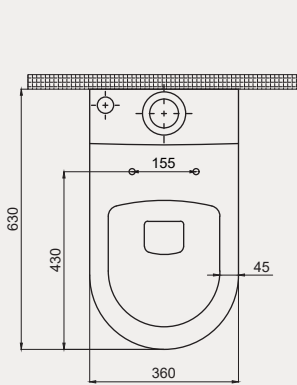

Uyumlu Kapak Özellikleri

30SCD.01.02
SCD Duroplast Yavaş Kapanan Metal
Menteşeli Beyaz Klozet Kapağı

Kapay uyum tablosu için bakınız [syf. 84](#) ►