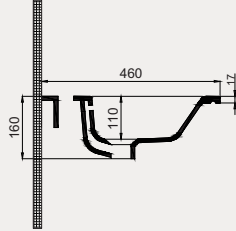

Aquasol Line Dolap Uyumlu Lavabo | 70AQ21100

- 100x46 cm
- Batarya delikli
- Su taşma delikli
- Mobilya ile kullanıma uygun
- Duvara monte edilebilir
- Montaj seti dahil değildir

Palet Adet	Kod	Renk	Fiyat ₺
K12	70AQ21100	Beyaz	3.370 ₺
K12	70AQ21100.01.1.3.01	Mat Siyah	5.390 ₺
K12	70AQ21100.07.1.3.01	Fildişi	5.390 ₺
K12	70AQ21100.04.1.3.01	Vizon	5.390 ₺

Aquasol Line Çift Hazneli Dolap Uyumlu Lavabo | 70AQ24120

- 120x46 cm
- Batarya delikli
- Su taşma delikli
- Mobilya ile kullanıma uygun
- Duvara monte edilebilir
- Montaj seti dahil değildir

Palet Adet	Kod	Renk	Fiyat ₺
K12	70AQ24120	Beyaz	6.170 ₺