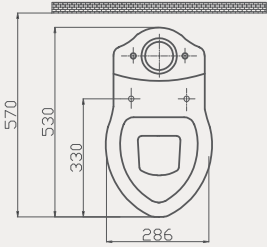

Uyumlu Kapak Özellikleri

30SCA.01.02
SCA Duroplast Yavaş Kapanan Metal
Menteşeli Beyaz Klozet Kapağı

Kapay uyum tablosu için bakınız [syf. 85](#) ▶

Çocuklar için

Çocuk Klozet | 70CH01001

- 57 cm
- Montaj seti dahil
- Klozet kapağı dahil