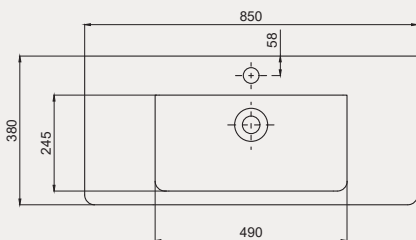

Space Line - S Dolap Uyumlu Lavabo | 70SP21085

- 85x38 cm
- Batarya delikli
- Su taşma deliksiz
- Duvara monte edilebilir
- Mobilya ile kullanıma uygun
- Montaj seti dahil değildir