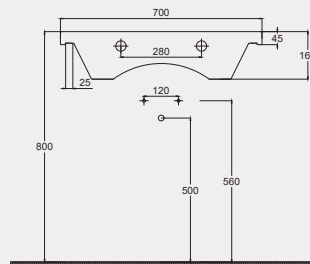

Palet Adet	Kod	Açıklama	Renk	Fiyat ₺
K12	70NL21070	Dolap Uyumlu Lavabo	Beyaz	2.050 ₺