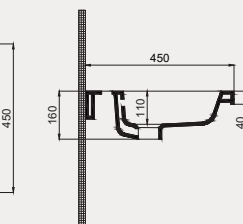

Space Line Dolap Uyumlu Lavabo | 70SP21060

- 60x45 cm
- Batarya delikli
- Su taşma delikli
- Duvara monte edilebilir
- Mobilya ile kullanıma uygun
- Montaj seti dahil değildir

Palet Adet	Kod	Renk	Fiyat ₺
K20	70SP21060	Beyaz	1.690 ₺

Space Line Dolap Uyumlu Lavabo | 70SP21065

- 65x45 cm
- Batarya delikli
- Su taşma delikli
- Duvara monte edilebilir
- Mobilya ile kullanıma uygun
- Montaj seti dahil değildir

Palet Adet	Kod	Renk	Fiyat ₺
K20	70SP21065	Beyaz	1.740 ₺

Space Line Dolap Uyumlu Lavabo | 70SP21080

- 80x45 cm
- Batarya delikli
- Su taşma delikli
- Duvara monte edilebilir
- Mobilya ile kullanıma uygun
- Montaj seti dahil değildir

Palet Adet	Kod	Renk	Fiyat ₺
K12	70SP21080	Beyaz	2.150 ₺