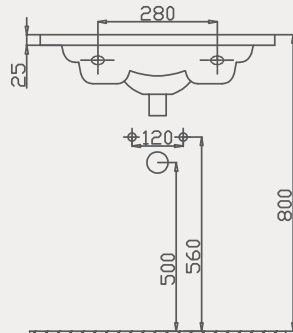

Thin Lavabo | 70TH21065

- 65x45 cm
- Batarya delikli
- Su taşma delikli
- Mobilya ile kullanıma uygun
- Montaj seti dahil değildir