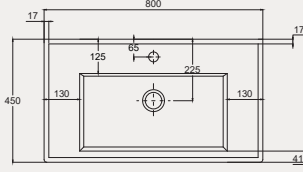

Palet Adet	Kod	Açıklama	Renk	Fiyat ₺
K12	70NL21080	Dolap Uyumlu Lavabo	Beyaz	2.050 ₺