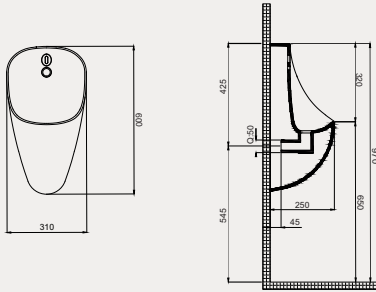

Single Entegre Fotoselli Pisuar | 70SP50002

- Arkadan su girişi
- Gizli su çıkışı
- Entegre sensörlü
- Entegre nozül ile yıkama

Palet Adet	Kod	Renk	Fiyat ₺
K15	70SP50002	Beyaz	9.725 ₺
K15	70SP50002.01.1.3.01	Mat Siyah	17.000 ₺