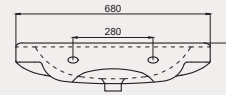

Care + Lavabo | 70SD20060

- 60x50 cm
- Batarya delikli
- Su taşma delikli
- Duvara monte edilebilir
- Montaj seti dahil değildir

Palet Adet	Kod	Renk	Fiyat ₺
K16	70SD20060	Beyaz	2.060 ₺

Care + Lavabo | 70SD20068

- 68x53 cm
- Batarya delikli
- Su taşma delikli
- Duvara monte edilebilir
- Montaj seti dahil değildir

Palet Adet	Kod	Renk	Fiyat ₺
K14	70SD20068	Beyaz	2.900 ₺

Care + Takım Klozet | 70SD01001

- Montaj seti dahildir
- Klozet kapağı dahil değildir

Palet Adet	Kod	Açıklama	Renk	Fiyat ₺
K6	70SD01001	Klozet	Beyaz	2.990 ₺
K6	70IN60001	Rezervuar	Beyaz	810 ₺
K10	30SCA.01.02	Klozet Kapağı	Beyaz	1.085 ₺
K20	42MCS02	İç Takım		525 ₺
SET (4 parça)				5.410 ₺

Uyumlu Kapak Özellikleri

30SCA.01.02
SCA Duroplast Yavaş Kapanan Metal
Menteşeli Beyaz Klozet Kapağı

Kapay uyum tablosu için bakınız [syf. 84](#) ▶