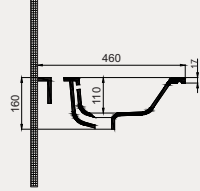

Aquasol Line Dolap Uyumlu Lavabo | 70AQ21100

- 100x46 cm
- Batarya delikli
- Su taşma delikli
- Mobilya ile kullanıma uygun
- Duvara monte edilebilir
- Montaj seti dahil değildir

Palet Adet	Kod	Renk	Fiyat ₺
K12	70AQ21100	Beyaz	3.370 ₺
K12	70AQ21100.01.1.3.01	Mat Siyah	5.390 ₺
K12	70AQ21100.07.1.3.01	Fildişi	5.390 ₺
K12	70AQ21100.04.1.3.01	Vizon	5.390 ₺

Aquasol Line Çift Hazneli Dolap Uyumlu Lavabo | 70AQ24120

- 120x46 cm
- Batarya delikli
- Su taşma delikli
- Mobilya ile kullanıma uygun
- Duvara monte edilebilir
- Montaj seti dahil değildir

Palet Adet	Kod	Renk	Fiyat ₺
K12	70AQ24120	Beyaz	6.170 ₺