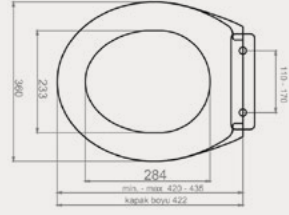

- SCA Duroplast Yavaş Kapanan Metal Menteşeli Klozet Kapağı

Palet Adet	Kod	Renk	Fiyat ₺
	30SCA.01.02	Beyaz	1.085 ₺

SCA PP | 30SCA.02.02

- SCA PP Yavaş Kapanan Metal Menteşeli Klozet Kapağı

Palet Adet	Kod	Renk	Fiyat ₺
K10	30SCA.02.02	Beyaz	675 ₺