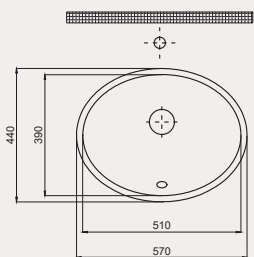

Palet Adet	Kod	Renk	Fiyat ₺
K50	70SP25057	Beyaz	830 ₺