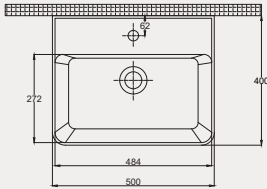

Palet Adet	Kod	Renk	Fiyat ₺
K30	70RL27050	Beyaz	2.150 ₺