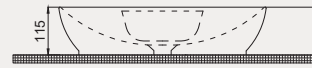

Palet Adet	Kod	Renk	Fiyat ₺
K24	70SM23052	Beyaz	2.150 ₺
K24	70SM23052.30.1.3.01	Parlak Siyah	3.460 ₺
K24	70SM23052.06.1.3.01	Mat Beyaz	3.460 ₺
K24	70SM23052.01.1.3.01	Mat Siyah	3.460 ₺
K24	70SM23052.07.1.3.01	Fildişi	3.460 ₺
K24	70SM23052.04.1.3.01	Vizon	3.460 ₺
K24	70SM23052.03.1.3.01	Somon	3.460 ₺
K24	70SM23052.02.1.3.01	Antrasit	3.460 ₺
K24	70SM23052.20.1.3.01	Altın	8.330 ₺
K24	70SM23052.21.1.3.01	Platin	8.330 ₺