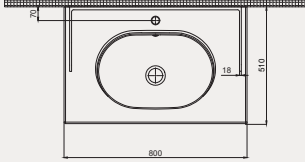

North Hill Dolap Uyumlu Lavabo | 70NH21080

- 80x51 cm
- Batarya delikli
- Su taşma deliksiz
- Duvara monte edilebilir
- Mobilya ile kullanıma uygun
- Montaj seti dahil değildir

Palet Adet	Kod	Renk	Fiyat ₺
K12	70NH21080	Beyaz	2.900 ₺

North Hill Dolap Uyumlu Lavabo | 70NH21100

- 100x51 cm
- Batarya delikli
- Su taşma deliksiz
- Duvara monte edilebilir
- Mobilya ile kullanıma uygun
- Montaj seti dahil değildir

Palet Adet	Kod	Renk	Fiyat ₺
K12	70NH21100	Beyaz	3.460 ₺

MELT

Melt Mobilya Uyumlu Lavabo | 70ML21080

- 80x50 cm
- Batarya delikli
- Su taşma delikli
- Duvara monte edilebilir
- Mobilya ile kullanıma uygun
- Montaj seti dahil değildir

Palet Adet	Kod	Renk	Fiyat ₺
K12	70ML21080	Beyaz	2.900 ₺