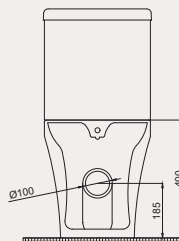

Cross Grand Tezgah Üstü Lavabo | 70CG23065

- 65x42 cm
- Batarya delikli
- Su taşma deliksiz
- Mobilya ile kullanıma uygun

Palet Adet	Kod	Renk	Fiyat ₺
K20	70CG23065	Beyaz	2.060 ₺

Cross Grand Asma Monoblok Lavabo | 70CG26001

- 50x41 cm
- Batarya delikli
- Su taşma deliksiz
- Duvara monte edilebilir
- Montaj seti dahildir

Palet Adet	Kod	Renk	Fiyat ₺
K10	70CG26001	Beyaz	4.500 ₺
K10	70CG26001.01.1.3.01	Mat Siyah	7.670 ₺
K10	70CG26001.07.1.3.01	Fildişi	7.670 ₺
K10	70CG26001.04.1.3.01	Vizon	7.670 ₺

Cross Grand Duvara Sıfır Klozet + Rezervuar | 70CG06001

- 63 cm
- Montaj seti dahildir
- Klozet kapağı dahil değildir

Palet Adet	Kod	Açıklama	Renk	Fiyat ₺
K9	70CG06001	Duvara Sıfır Klozet	Beyaz	5.570 ₺
K9	70CG60001	Rezervuar	Beyaz	1.850 ₺
K10	30SCO.03.02	Klozet Kapağı	Beyaz	1.200 ₺
K20	42MCS02	İç Takım		525 ₺
SET (4 parça)				9.145 ₺

Uyumlu Kapak Özelliği

30SCO.03.02
SCO Slim Duroplast Yavaş
Kapanan Metal Menteşeli
Klozet Kapağı

Kapay uyum tablosu için bakınız [syf. 84](#) ▶