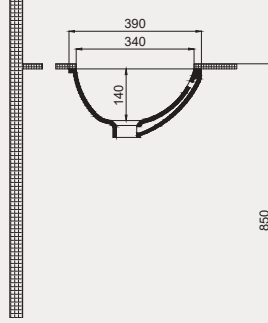

Uyumlu Kapak Özellikleri

30SCD.01.02
SCD Duroplast Yavaş Kapanan Metal
Menteşeli Beyaz Klozet Kapağı

Kapay uyum tablosu için bakınız [syf. 84](#) ▶

Single Tezgah Altı Lavabo | 70SP25049

- 49x39 cm
- Batarya deliksiz
- Su taşma delikli