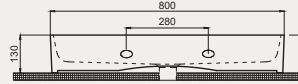

Palet Adet	Kod	Renk	Fiyat ₺
K12	70CL23080	Beyaz	2.530 ₺
K12	70CL23080.30.1.3.01	Parlak Siyah	4.300 ₺
K12	70CL23080.06.1.3.01	Mat Beyaz	4.300 ₺
K12	70CL23080.01.1.3.01	Mat Siyah	4.300 ₺
K12	70CL23080.07.1.3.01	Fildişi	4.300 ₺
K12	70CL23080.04.1.3.01	Vizon	4.300 ₺
K12	70CL23080.03.1.3.01	Somon	4.300 ₺
K12	70CL23080.02.1.3.01	Antrasit	4.300 ₺
K12	70CL23080.20.1.3.01	Altın	10.285 ₺
K12	70CL23080.21.1.3.01	Platin	10.285 ₺