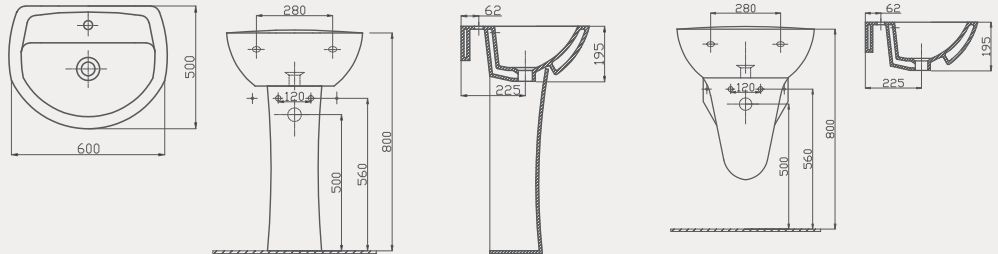

- 55x45 cm
- Batarya delikli
- Su taşma delikli
- Mobilya ile kullanıma uygun değil
- Montaj seti dahil değildir

Palet Adet	Kod	Açıklama	Renk	Fiyat ₺
A32	70SF20055	Lavabo	Beyaz	935 ₺
A32	70IN30002	Tam Ayak	Beyaz	680 ₺
A32	70IN31001	Yarım Ayak	Beyaz	750 ₺
SET (Lavabo + Tam ayak)				1.615 ₺
SET (Lavabo + Yarım Ayak)				1.685 ₺