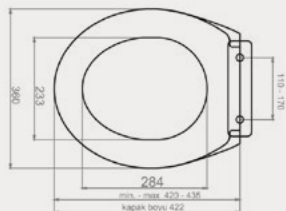

Palet Adet	Kod	Renk	Fiyat ₺
	30SCA.01.02	Beyaz	1.085 ₺