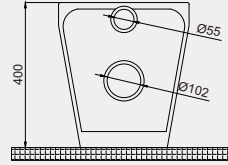

Cross Grand BTW Tek Klozet | 70CG04001

- 51 cm
- Montaj seti dahildir
- Klozet kapağı dahil değildir

Palet Adet	Kod	Açıklama	Renk	Fiyat ₺
K12	70CG04001	BTW Tek Klozet	Beyaz	4.300 ₺
K10	30SCO.03.02	Klozet Kapağı	Beyaz	1.200 ₺
SET (2 parça)				5.500 ₺

Uyumlu Kapak Özelliği

30SCO.03.02
SCO Slim Duroplast Yavaş Kapanan
Metal Menteşeli Klozet Kapağı

Kapak uyum tablosu için bakınız syf. 84 ▶

Cross Grand BTW Bide | 70CG13001

- 51 cm
- Batarya delikli
- Su taşma delikli
- Montaj seti dahildir

Palet Adet	Kod	Renk	Fiyat ₺
K12	70CG13001	Beyaz	4.300 ₺