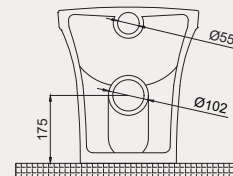

Uyumlu Kapak Özellikleri

30SCD.01.02
SCD Duroplast Yavaş Kapanan Metal
Menteşeli Beyaz Klozet Kapağı

Kapay uyum tablosu için bakınız [syf. 84](#) ▶

Single Tezgah Altı Lavabo | 70SP25049

- 49x39 cm
- Batarya deliksiz
- Su taşma delikli