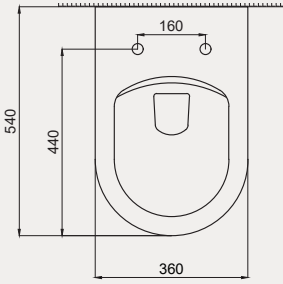

Deep Rimless Asma Klozet Entegre Bataryalı | 70DE03054

- 54 cm
- Çift ya da tek su girişli
- Q Rimless
- Montaj seti dahildir
- Klozet kapağı dahil değildir

Palet Adet	Kod	Açıklama	Renk	Fiyat ₺
K12	70DE03054.00.4.3.02	Asma Klozet çift su girişli	Beyaz	5.240 ₺
K10	30SCD.01.02	Klozet Kapağı	Beyaz	1.120 ₺
SET (Klozet+Kapak)				6.360 ₺
K12	70DE03054.01.4.3.02	Asma Klozet çift su girişli	Mat Siyah	9.000 ₺
K10	30SCD.01.02.06	Klozet Kapağı	Mat Siyah	1.965 ₺
SET (Klozet+Kapak)				10.965 ₺
K12	70DE03054.00.4.3.01	Asma Klozet tek su girişli	Beyaz	5.240 ₺
K10	30SCD.01.02	Klozet Kapağı	Beyaz	1.120 ₺
SET (Klozet+Kapak)				6.360 ₺
K12	70DE03054.01.4.3.01	Asma Klozet tek su girişli	Mat Siyah	9.000 ₺
K10	30SCD.01.02.06	Klozet Kapağı	Mat Siyah	1.965 ₺
SET (Klozet+Kapak)				10.965 ₺

Uyumlu Kapak Özellikleri

30SCD.01.02
SCD Duroplast Yavaş Kapanan Metal
Menteşeli Beyaz Klozet Kapağı QEF

Kapay uyum tablosu için bakınız [syf. 84](#) ►

Deep Asma Bide | 70DE12002

- 54 cm
- Batarya delikli
- Su taşma delikli
- Montaj seti dahildir

Palet Adet	Kod	Renk	Fiyat ₺
K12	70DE12002	Beyaz	3.370 ₺
K12	70DE12002.30.1.3.01	Parlak Siyah	5.800 ₺
K12	70DE12002.06.1.3.01	Mat Beyaz	5.800 ₺
K12	70DE12002.01.1.3.01	Mat Siyah	5.800 ₺
K12	70DE12002.07.1.3.01	Fildişi	5.800 ₺
K12	70DE12002.04.1.3.01	Vizon	5.800 ₺
K12	70DE12002.03.1.3.01	Somon	5.800 ₺
K12	70DE12002.02.1.3.01	Antrasit	5.800 ₺
K12	70DE12002.20.1.3.01	Altın	15.150 ₺
K12	70DE12002.21.1.3.01	Platin	15.150 ₺