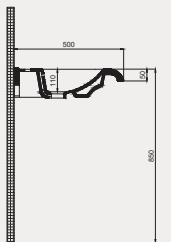

North Hill Dolap Uyumlu Lavabo | 70NH21080

- 80x51 cm
- Batarya delikli
- Su taşma deliksiz
- Duvara monte edilebilir
- Mobilya ile kullanıma uygun
- Montaj seti dahil değildir

Palet Adet	Kod	Renk	Fiyat ₺
K12	70NH21080	Beyaz	2.900 ₺

North Hill Dolap Uyumlu Lavabo | 70NH21100

- 100x51 cm
- Batarya delikli
- Su taşma deliksiz
- Duvara monte edilebilir
- Mobilya ile kullanıma uygun
- Montaj seti dahil değildir

Palet Adet	Kod	Renk	Fiyat ₺
K12	70NH21100	Beyaz	3.460 ₺

MELT

Melt Mobilya Uyumlu Lavabo | 70ML21080

- 80x50 cm
- Batarya delikli
- Su taşma delikli
- Duvara monte edilebilir
- Mobilya ile kullanıma uygun
- Montaj seti dahil değildir

Palet Adet	Kod	Renk	Fiyat ₺
K12	70ML21080	Beyaz	2.900 ₺