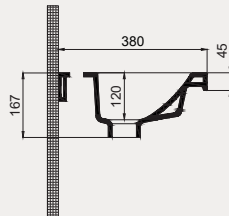

Palet Adet	Kod	Renk	Fiyat ₺
K12	70SP21085	Beyaz	2.150 ₺