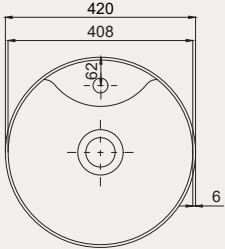

Round Line Tezgah Üstü Lavabo | 70RO23145

- Ø 45 cm
- Batarya delikli
- Su taşma delikli
- Mobilya ile kullanıma uygun

Palet Adet	Kod	Renk	Fiyat ₺
K32	70RO23145	Beyaz	1.970 ₺

Round Line Tezgah Üstü Lavabo | 70RO23142

- Ø 42 cm
- Batarya delikli
- Su taşma deliksiz
- Mobilya ile kullanıma uygun

Palet Adet	Kod	Renk	Fiyat ₺
K32	70RO23142	Beyaz	1.970 ₺
K32	70RO23142.30.1.3.01	Parlak Siyah	3.180 ₺
K32	70RO23142.06.1.3.01	Mat Beyaz	3.180 ₺
K32	70RO23142.01.1.3.01	Mat Siyah	3.180 ₺
K32	70RO23142.07.1.3.01	Fildişi	3.180 ₺
K32	70RO23142.04.1.3.01	Vizon	3.180 ₺
K32	70RO23142.03.1.3.01	Somon	3.180 ₺
K32	70RO23142.02.1.3.01	Antrasit	3.180 ₺
K32	70RO23142.20.1.3.01	Altın	7.670 ₺
K32	70RO23142.21.1.3.01	Platin	7.670 ₺