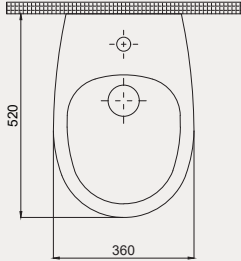

Uyumlu Kapak Özelliği

30SCR.03.02
SCR Slim Duroplast Yavaş Kapanan
Metal Menteşeli Beyaz Klozet Kapağı

Kapak uyum tablosu için bakınız [syf. 84](#) ►

Concorde Asma Bide | 70C012001

- 52 cm
- Batarya delikli
- Su taşma delikli
- Montaj seti dahildir