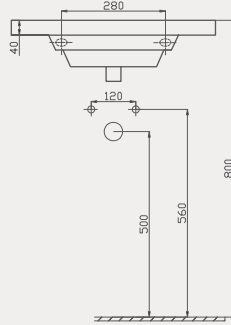

Palet Adet	Kod	Açıklama	Renk	Fiyat ₺
K20	70LN21055	Dolap Uyumlu Lavabo	Beyaz	1.160 ₺