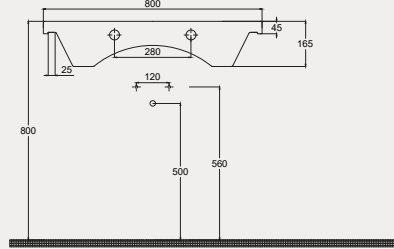

New Line Lavabo | 70NL21080

- 80x45 cm
- Batarya delikli
- Su taşma deliksiz
- Mobilya ile kullanıma uygun
- Montaj seti dahil değildir

Palet Adet	Kod	Açıklama	Renk	Fiyat ₺
K12	70NL21080	Dolap Uyumlu Lavabo	Beyaz	2.050 ₺