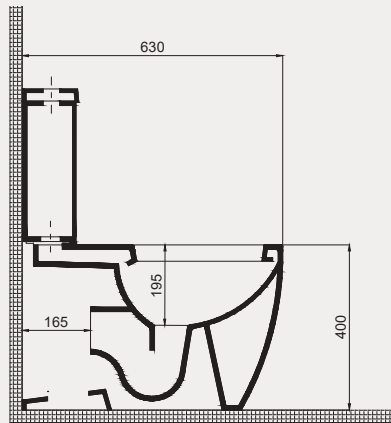

Uyumlu Kapak Özellikleri

30SCD.01.02
SCD Duroplast Yavaş Kapanan Metal
Menteşeli Beyaz Klozet Kapağı

Kapay uyum tablosu için bakınız [syf. 84](#) ►

Crown Dolap Uyumlu Lavabo | 70CR21085

- 85x51 cm
- Batarya delikli
- Su taşma delikli
- Duvara monte edilebilir
- Mobilya ile kullanıma uygun
- Montaj seti dahil değildir