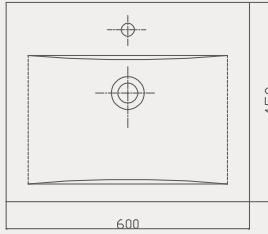

Palet Adet	Kod	Açıklama	Renk	Fiyat ₺
K20	70TH21060	Lavabo	Beyaz	1.550 ₺