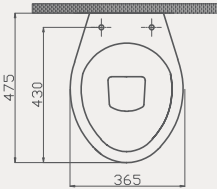

Uyumlu Kapak Özellikleri

30SCA.02.02
SCA PP Yavaş Kapanan Metal
Menteşeli Beyaz Klozet Kapağı

Kapak uyum tablosu için bakınız syf. 85 ►

Arkadan Çıkışlı Tek Klozet | 70TK07002

- 47 cm
- Montaj seti dahil değil
- Klozet kapağı dahil değil