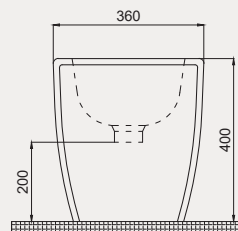

Deep Rimless Asma Klozet | 70DE03049

- 49 cm
- Q Rimless
- Montaj seti dahildir
- Klozet kapağı dahil değildir

Palet Adet	Kod	Açıklama	Renk	Fiyat ₺
K12	70DE03049	Asma Klozet	Beyaz	3.370 ₺
K10	30SCD.03.02	Klozet Kapağı	Beyaz	1.120 ₺
SET (2 parça)				4.490 ₺

Uyumlu Kapak Özellikleri

30SCD.01.02
SCD Duroplast Yavaş Kapanan Metal
Menteşeli Beyaz Klozet Kapağı

Kapay uyum tablosu için bakınız [syf. 84](#) ▶

Deep Rimless Duvara Sıfır Yerden Tek Klozet | 70DE04001

- 54 cm
- Q Rimless
- Montaj seti dahildir
- Klozet kapağı dahil değildir

Palet Adet	Kod	Açıklama	Renk	Fiyat ₺
K12	70DE04001	BTW Tek Klozet	Beyaz	3.550 ₺
K10	30SCD.01.02	Klozet Kapağı	Beyaz	1.120 ₺
SET (Klozet+Kapak)				4.670 ₺

Uyumlu Kapak Özellikleri

30SCD.01.02
SCD Duroplast Yavaş Kapanan Metal
Menteşeli Beyaz Klozet Kapağı

Kapay uyum tablosu için bakınız [syf. 84](#) ▶

Deep Duvara Sıfır Yerden Tek Bide | 70DE13001

- 54 cm
- Batarya delikli
- Su taşma delikli
- Montaj seti dahildir

Palet Adet	Kod	Renk	Fiyat ₺
K12	70DE13001	Beyaz	3.550 ₺