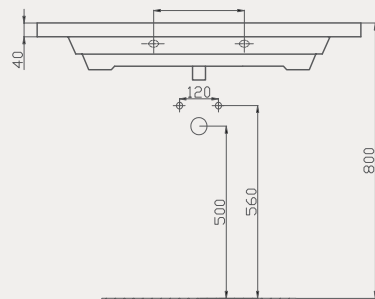

Palet Adet	Kod	Açıklama	Renk	Fiyat ₺
K12	70LN21100	Dolap Uyumlu Lavabo	Beyaz	2.525 ₺