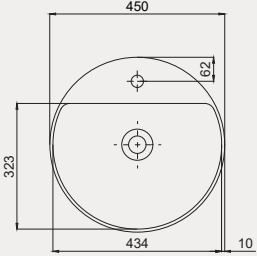

¹ Altın Dekor Flower

² Altın Dekor Tooth

Round Line Tezgah Üstü Lavabo | 70RO23145

- Ø 45 cm
- Batarya delikli
- Su taşma delikli
- Mobilya ile kullanıma uygun

Palet Adet	Kod	Renk	Fiyat ₺
K32	70RO23145	Beyaz	1.970 ₺