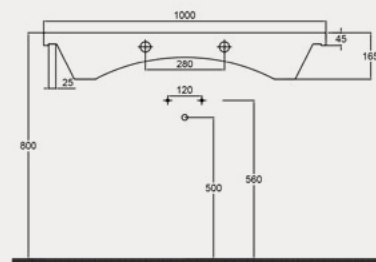

Palet Adet	Kod	Açıklama	Renk	Fiyat ₺
K12	70NL21100	Dolap Uyumlu Lavabo	Beyaz	2.775 ₺