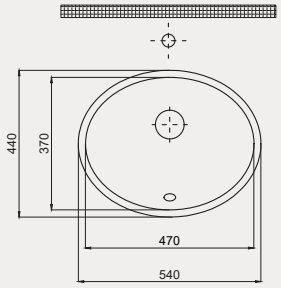

Palet Adet	Kod	Renk	Fiyat ₺
K50	70SP25054	Beyaz	750 ₺