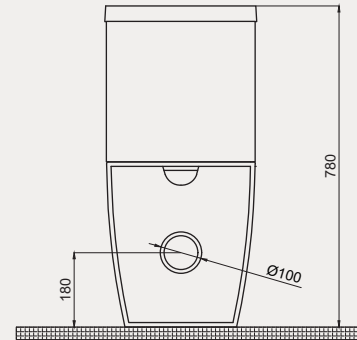

Uyumlu Kapak Özellikleri

30SCD.01.02
SCD Duroplast Yavaş Kapanan Metal
Menteşeli Beyaz Klozet Kapağı

Kapay uyum tablosu için bakınız [syf. 84](#) ►