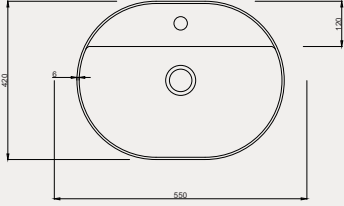

Smooth Line Tezgah Üstü Lavabo | 70SM23155

- 55x42 cm
- Batarya delikli
- Su taşma deliksiz
- Mobilya ile kullanıma uygun

Palet Adet	Kod	Renk	Fiyat ₺
K20	70SM23155	Beyaz	2.150 ₺
K20	70SM23155.01.1.3.01	Mat Siyah	3.765 ₺
K20	70SM23155.04.1.3.01	Vizon	3.765 ₺
K20	70SM23155.02.1.3.01	Antrasit	3.765 ₺

Smooth Line Tezgah Üstü Lavabo | 70SM23067

- 67x42 cm
- Batarya delikli
- Su taşma deliksiz
- Mobilya ile kullanıma uygun

Palet Adet	Kod	Renk	Fiyat ₺
K20	70SM23067	Beyaz	2.250 ₺
K20	70SM23067.01.1.3.01	Mat Siyah	3.930 ₺
K20	70SM23067.04.1.3.01	Vizon	3.930 ₺
K20	70SM23067.02.1.3.01	Antrasit	3.930 ₺