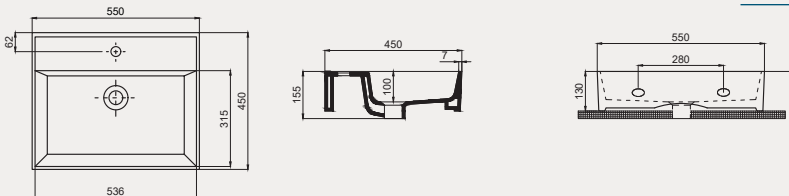

Palet Adet	Kod	Renk	Fiyat ₺
K24	70CL23055	Beyaz	1.690 ₺
K24	70CL23055.30.1.3.01	Parlak Siyah	2.990 ₺
K24	70CL23055.06.1.3.01	Mat Beyaz	2.990 ₺
K24	70CL23055.01.1.3.01	Mat Siyah	2.990 ₺
K24	70CL23055.07.1.3.01	Fildişi	2.990 ₺
K24	70CL23055.04.1.3.01	Vizon	2.990 ₺
K24	70CL23055.03.1.3.01	Somon	2.990 ₺
K24	70CL23055.02.1.3.01	Antrasit	2.990 ₺
K24	70CL23055.20.1.3.01	Altın	7.110 ₺
K24	70CL23055.21.1.3.01	Platin	7.110 ₺