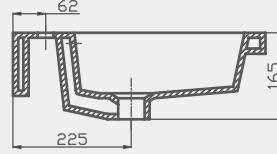

Palet Adet	Kod	Açıklama	Renk	Fiyat ₺
K20	70LN21055	Dolap Uyumlu Lavabo	Beyaz	1.160 ₺