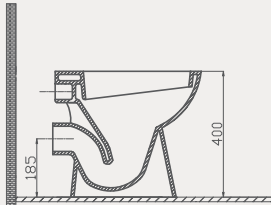

Uyumlu Kapak Özellikleri

30SCA.02.02
SCA PP Yavaş Kapanan Metal
Menteşeli Beyaz Klozet Kapağı

Kapak uyum tablosu için bakınız syf. 85 ►

Arkadan Çıkışlı Tek Klozet | 70TK07002

- 47 cm
- Montaj seti dahil değil
- Klozet kapağı dahil değil