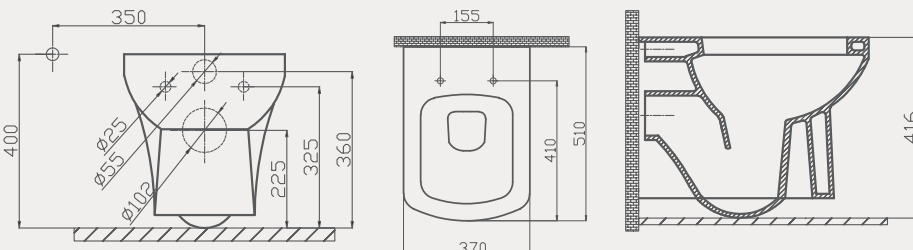

Palet Adet	Kod	Açıklama	Renk	Fiyat ₺
K12/A18	70GD02001	Asma Klozet	Beyaz	2.210 ₺
K10	30SCS.01.02	Klozet Kapağı	Beyaz	1.120 ₺
SET (2 parça)				3.330 ₺

Uyumlu Kapak Özellikleri

30SCS.01.02
SCS Droplast Yavaş Kapanan Metal
Menteşeli Beyaz Klozet Kapağı

[Kapak uyum tablosu için bakınız syf. 85](#) ►