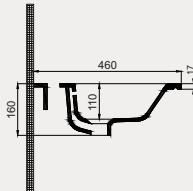

Aquasol Line Dolap Uyumlu Lavabo | 70AQ21060

- 60x46 cm
- Batarya delikli
- Su taşma delikli
- Mobilya ile kullanıma uygun
- Duvara monte edilebilir
- Montaj seti dahil değildir

Palet Adet	Kod	Renk	Fiyat ₺
K20	70AQ21060	Beyaz	2.150 ₺
K20	70AQ21060.01.1.3.01	Mat Siyah	3.740 ₺
K20	70AQ21060.07.1.3.01	Fildişi	3.740 ₺
K20	70AQ21060.04.1.3.01	Vizon	3.740 ₺

Aquasol Line Dolap Uyumlu Lavabo | 70AQ21080

- 80x46 cm
- Batarya delikli
- Su taşma delikli
- Mobilya ile kullanıma uygun
- Duvara monte edilebilir
- Montaj seti dahil değildir

Palet Adet	Kod	Renk	Fiyat ₺
K12	70AQ21080	Beyaz	2.525 ₺
K12	70AQ21080.01.1.3.01	Mat Siyah	4.020 ₺
K12	70AQ21080.07.1.3.01	Fildişi	4.020 ₺
K12	70AQ21080.04.1.3.01	Vizon	4.020 ₺