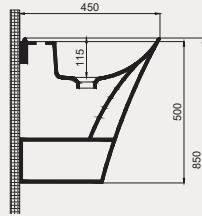

Palet Adet	Kod	Renk	Fiyat ₺
K8	70CO26001	Beyaz	6.730 ₺
K8	70CO26001.30.1.3.01	Parlak Siyah	11.780 ₺
K8	70CO26001.06.1.3.01	Mat Beyaz	11.780 ₺
K8	70CO26001.01.1.3.01	Mat Siyah	11.780 ₺
K8	70CO26001.07.1.3.01	Fildişi	11.780 ₺
K8	70CO26001.04.1.3.01	Vizon	11.780 ₺
K8	70CO26001.03.1.3.01	Somon	11.780 ₺
K8	70CO26001.02.1.3.01	Antrasit	11.780 ₺
K8	70CO26001.20.1.3.01	Altın	30.130 ₺
K8	70CO26001.21.1.3.01	Platin	30.130 ₺