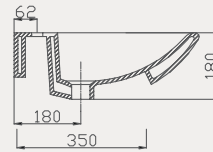

Palet Adet	Kod	Açıklama	Renk	Fiyat ₺
K20	70TP21065	Dolap Uyumlu Lavabo	Beyaz	1.220 ₺