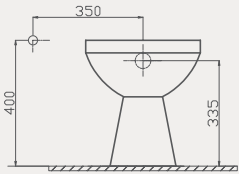

Uyumlu Kapak Özellikleri

30SCA.02.02
SCA PP Yavaş Kapanan Metal
Menteşeli Beyaz Klozet Kapağı

Kapak uyum tablosu için bakınız syf. 85 ►

Arkadan Çıkışlı Tek Klozet | 70TK07002

- 47 cm
- Montaj seti dahil değil
- Klozet kapağı dahil değil