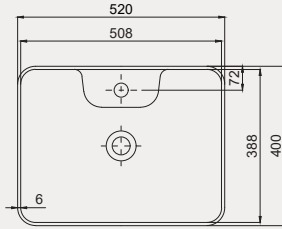

Palet Adet	Kod	Renk	Fiyat ₺
K24	70SM23052	Beyaz	2.150 ₺
K24	70SM23052.30.1.3.01	Parlak Siyah	3.460 ₺
K24	70SM23052.06.1.3.01	Mat Beyaz	3.460 ₺
K24	70SM23052.01.1.3.01	Mat Siyah	3.460 ₺
K24	70SM23052.07.1.3.01	Fildişi	3.460 ₺
K24	70SM23052.04.1.3.01	Vizon	3.460 ₺
K24	70SM23052.03.1.3.01	Somon	3.460 ₺
K24	70SM23052.02.1.3.01	Antrasit	3.460 ₺
K24	70SM23052.20.1.3.01	Altın	8.330 ₺
K24	70SM23052.21.1.3.01	Platin	8.330 ₺