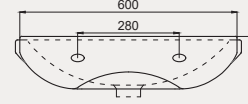

Care + Lavabo | 70SD20060

- 60x50 cm
- Batarya delikli
- Su taşma delikli
- Duvara monte edilebilir
- Montaj seti dahil değildir

Palet Adet	Kod	Renk	Fiyat ₺
K16	70SD20060	Beyaz	2.060 ₺

Care + Lavabo | 70SD20068

- 68x53 cm
- Batarya delikli
- Su taşma delikli
- Duvara monte edilebilir
- Montaj seti dahil değildir

Palet Adet	Kod	Renk	Fiyat ₺
K14	70SD20068	Beyaz	2.900 ₺

Care + Takım Klozet | 70SD01001

- Montaj seti dahildir
- Klozet kapağı dahil değildir

Palet Adet	Kod	Açıklama	Renk	Fiyat ₺
K6	70SD01001	Klozet	Beyaz	2.990 ₺
K6	70IN60001	Rezervuar	Beyaz	810 ₺
K10	30SCA.01.02	Klozet Kapağı	Beyaz	1.085 ₺
K20	42MCS02	İç Takım		525 ₺
SET (4 parça)				5.410 ₺

Uyumlu Kapak Özellikleri

30SCA.01.02
SCA Duroplast Yavaş Kapanan Metal
Menteşeli Beyaz Klozet Kapağı

Kapay uyum tablosu için bakınız [syf. 84](#) ▶