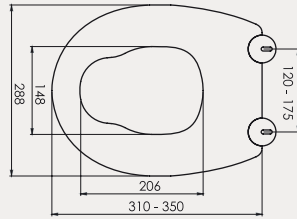

Palet Adet	Kod	Renk	Fiyat ₺
K10	30SCC.02.02	Beyaz	660 ₺

alvit[®]

alvit.com.tr

Gideros Duvara Sıfır Takım Klozet | 70GD06001

- 63 cm
- Montaj seti dahildir
- Klozet kapağı dahil değildir

Palet Adet	Kod	Açıklama	Renk	Fiyat ₺
K9	70GD06001	Duvara Sıfır Klozet	Beyaz	3.090 ₺
K9	70DE60001	Rezervuar	Beyaz	1.550 ₺
K10	30SCS.01.02	Klozet Kapağı	Beyaz	1.120 ₺
K20	42MCS02	İç Takım		525 ₺
SET (Klozet+Rezervuar+Kapak+İç Takım)				6.285 ₺
K9	70GD06001.01.1.1.01	Duvara Sıfır Klozet	Mat Siyah	5.520 ₺
K9	70DE60001.01.2.3.01	Rezervuar	Mat Siyah	2.800 ₺
K10	30SCS.01.02.06	Klozet Kapağı	Mat Siyah	2.020 ₺
K20	42MCS02	İç Takım		525 ₺
SET (Klozet+Rezervuar+Kapak+İç Takım)				10.865 ₺
K9	70GD06001.02.1.1.01	Duvara Sıfır Klozet	Antrasit	5.520 ₺
K9	70DE60001.02.2.3.01	Rezervuar	Antrasit	2.800 ₺
K10	30SCS.01.02.04	Klozet Kapağı	Antrasit	2.020 ₺
K20	42MCS02	İç Takım		525 ₺
SET (Klozet+Rezervuar+Kapak+İç Takım)				10.865 ₺
K9	70GD06001.30.1.1.01	Duvara Sıfır Klozet	Parlak Siyah	5.520 ₺
K9	70DE60001.30.2.3.01	Rezervuar	Parlak Siyah	2.800 ₺
K10	30SCS.01.02.05	Klozet Kapağı	Parlak Siyah	2.020 ₺
K20	42MCS02	İç Takım		525 ₺
SET (Klozet+Rezervuar+Kapak+İç Takım)				10.865 ₺