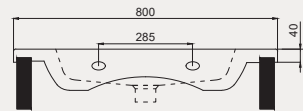

Space Line Dolap Uyumlu Lavabo | 70SP21060

- 60x45 cm
- Batarya delikli
- Su taşma delikli
- Duvara monte edilebilir
- Mobilya ile kullanıma uygun
- Montaj seti dahil değildir

Palet Adet	Kod	Renk	Fiyat ₺
K20	70SP21060	Beyaz	1.690 ₺

Space Line Dolap Uyumlu Lavabo | 70SP21065

- 65x45 cm
- Batarya delikli
- Su taşma delikli
- Duvara monte edilebilir
- Mobilya ile kullanıma uygun
- Montaj seti dahil değildir

Palet Adet	Kod	Renk	Fiyat ₺
K20	70SP21065	Beyaz	1.740 ₺

Space Line Dolap Uyumlu Lavabo | 70SP21080

- 80x45 cm
- Batarya delikli
- Su taşma delikli
- Duvara monte edilebilir
- Mobilya ile kullanıma uygun
- Montaj seti dahil değildir

Palet Adet	Kod	Renk	Fiyat ₺
K12	70SP21080	Beyaz	2.150 ₺