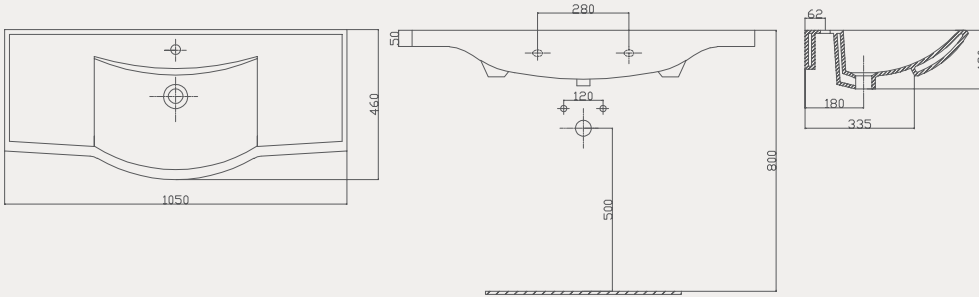

Tulip Lavabo | 70TP21100

- 100x46 cm
- Batarya delikli
- Su taşma delikli
- Mobilya ile kullanıma uygun
- Montaj seti dahil değildir

Palet Adet	Kod	Açıklama	Renk	Fiyat ₺
K12	70TP21100	Dolap Uyumlu Lavabo	Beyaz	1.970 ₺

Tulip Lavabo | 70TP21105

- 105x46 cm
- Batarya delikli
- Su taşma delikli
- Mobilya ile kullanıma uygun
- Montaj seti dahil değildir

Palet Adet	Kod	Açıklama	Renk	Fiyat ₺
K10	70TP21105	Dolap Uyumlu Lavabo	Beyaz	2.060 ₺