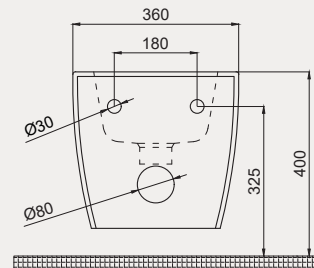

- 52 cm
- Batarya delikli
- Su taşma delikli
- Montaj seti dahil değildir