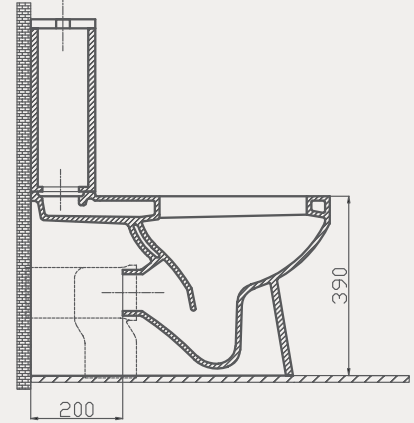

Safran Duvara Sıfır Takım Klozet | 70SF06001

- 63 cm
- Montaj seti dahildir
- Klozet kapağı dahil değildir

Uyumlu Kapak Özellikleri

30SCD.01.02

SCD Duroplast Yavaş Kapanan Metal
Menteşeli Beyaz Klozet Kapağı QEF

Kapay uyum tablosu için bakınız **syf. 85** ►

Palet Adet	Kod	Açıklama	Renk	Fiyat ₺
K9	70SF06001	Duvara Sıfır Klozet	Beyaz	2.620₺
K9	70DE60001	Rezervuar	Beyaz	1.550₺
K10	30SCD.01.02	Klozet Kapağı	Beyaz	1.120₺
K20	42MCS02	İç Takım		525₺
SET (Klozet+Rezervuar+Kapak+İç Takım)				5.815₺
K9	70SF06001.01.1.1.01	Duvara Sıfır Klozet	Mat Siyah	4.580₺
K9	70DE60001.01.2.3.01	Rezervuar	Mat Siyah	2.800₺
K10	30SCD.01.02.06	Klozet Kapağı	Mat Siyah	1.965₺
K20	42MCS02	İç Takım		525₺
SET (Klozet+Rezervuar+Kapak+İç Takım)				9.870₺
K9	70SF06001.02.1.1.01	Duvara Sıfır Klozet	Antrasit	4.580₺
K9	70DE60001.02.2.3.01	Rezervuar	Antrasit	2.800₺
K10	30SCD.01.02.04	Klozet Kapağı	Antrasit	1.965₺
K20	42MCS02	İç Takım		525₺
SET (Klozet+Rezervuar+Kapak+İç Takım)				9.870₺
K9	70SF06001.30.1.1.01	Duvara Sıfır Klozet	Parlak Siyah	4.580₺
K9	70DE60001.30.2.3.01	Rezervuar	Parlak Siyah	2.800₺
K10	30SCD.01.02.05	Klozet Kapağı	Parlak Siyah	1.965₺
K20	42MCS02	İç Takım		525₺
SET (Klozet+Rezervuar+Kapak+İç Takım)				9.870₺