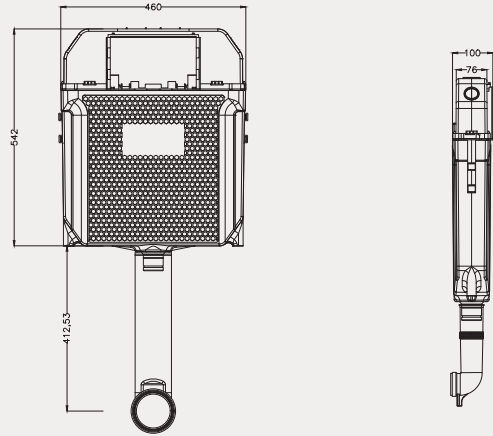

- Duvara Tam Dayalı Klozet için
3/6 Lt Set

Koli Adet	Kod	Açıklama	Fiyat ₺
1	GRZ4107	Gömme Rezervuar	1.900 ₺

Gömme Rezervuar | GRZ4108

- Tek ve Çocuk Klozeti için
3/6 Lt Set

Koli Adet	Kod	Açıklama	Fiyat ₺
1	GRZ4108	Gömme Rezervuar	2.070 ₺