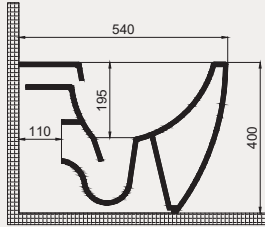

Deep Rimless Asma Klozet | 70DE03049

- 49 cm
- Q Rimless
- Montaj seti dahildir
- Klozet kapağı dahil değildir

Palet Adet	Kod	Açıklama	Renk	Fiyat ₺
K12	70DE03049	Asma Klozet	Beyaz	3.370 ₺
K10	30SCD.03.02	Klozet Kapağı	Beyaz	1.120 ₺
SET (2 parça)				4.490 ₺

Uyumlu Kapak Özellikleri

30SCD.01.02
SCD Duroplast Yavaş Kapanan Metal
Menteşeli Beyaz Klozet Kapağı

Kapay uyum tablosu için bakınız [syf. 84](#) ▶

Deep Rimless Duvara Sıfır Yerden Tek Klozet | 70DE04001

- 54 cm
- Q Rimless
- Montaj seti dahildir
- Klozet kapağı dahil değildir

Palet Adet	Kod	Açıklama	Renk	Fiyat ₺
K12	70DE04001	BTW Tek Klozet	Beyaz	3.550 ₺
K10	30SCD.01.02	Klozet Kapağı	Beyaz	1.120 ₺
SET (Klozet+Kapak)				4.670 ₺

Uyumlu Kapak Özellikleri

30SCD.01.02
SCD Duroplast Yavaş Kapanan Metal
Menteşeli Beyaz Klozet Kapağı

Kapay uyum tablosu için bakınız [syf. 84](#) ▶

Deep Duvara Sıfır Yerden Tek Bide | 70DE13001

- 54 cm
- Batarya delikli
- Su taşma delikli
- Montaj seti dahildir

Palet Adet	Kod	Renk	Fiyat ₺
K12	70DE13001	Beyaz	3.550 ₺