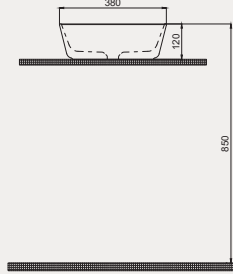

Palet Adet	Kod	Renk	Fiyat ₺
K32	70R023038	Beyaz	1.780 ₺