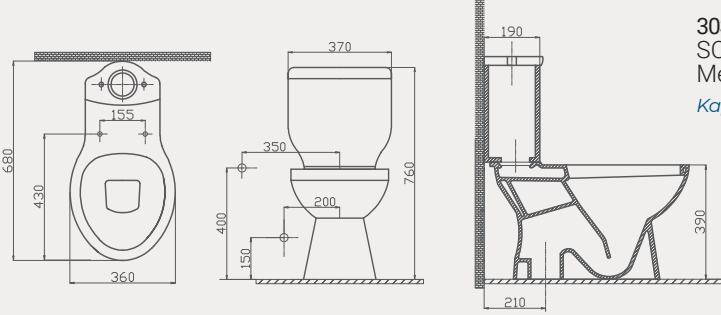

Inkum Altan Çıkışlı Klozet | 70IN01001

- 68 cm
- Montaj seti dahildir
- Klozet kapağı dahil değildir

Palet Adet	Kod	Açıklama	Renk	Fiyat ₺
A15	70IN01001	Altan Çıkışlı Klozet	Beyaz	1.700 ₺
A30	70IN60001	Rezervuar	Beyaz	810 ₺
K10	30SCA.01.02	Klozet Kapağı	Beyaz	1.085 ₺
K20	42MCS02	İç Takım		525 ₺
SET (Klozet+Rezervuar+Kapak+İç Takım)				4.120 ₺

Uyumlu Kapak Özellikleri

30SCA.01.02
SCA Duroplast Yavaş Kapanan Metal
Menteşeli Beyaz Klozet Kapağı

Kapak uyum tablosu için bakınız [syf. 85](#) ▶

Inkum Arkadan Çıkışlı Klozet | 70IN01002

- 68 cm
- Montaj seti dahildir
- Klozet kapağı dahil değildir