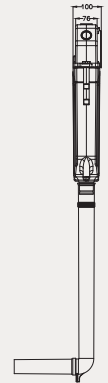

Koli Adet	Kod	Açıklama	Fiyat ₺
1	GRZ4105	Gömme Rezervuar	7.390 ₺

Gömme Rezervuar | GRZ4106

- Tuvalet Taşı için 3/6 Lt Set

Koli Adet	Kod	Açıklama	Fiyat ₺
1	GRZ4106	Gömme Rezervuar	1.920 ₺

Gömme Rezervuar | GRZ4107