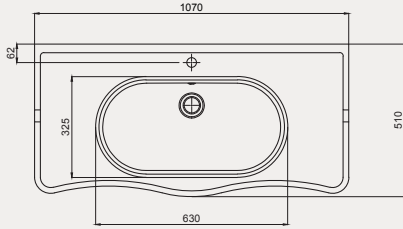

Palet Adet	Kod	Renk	Fiyat ₺
K6	70CR21107	Beyaz	3.750 ₺