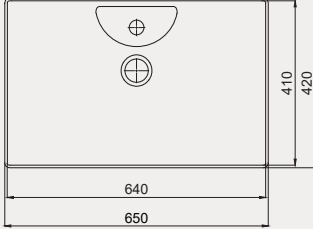

Palet Adet	Kod	Renk	Fiyat ₺
K20	70CG23065	Beyaz	2.060 ₺