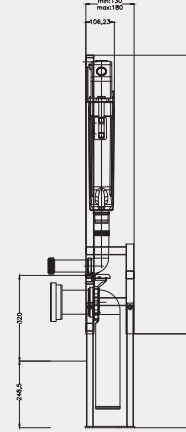

- Asma Klozet için Yere Hızlı Montaj 3/6 Lt Set