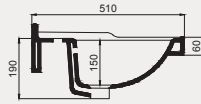

Palet Adet	Kod	Renk	Fiyat ₺
K6	70CR21107	Beyaz	3.750 ₺