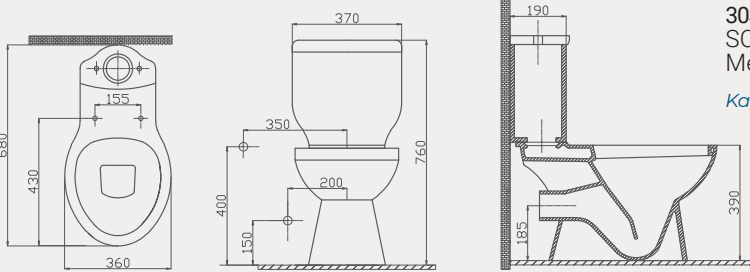

Uyumlu Kapak Özellikleri

30SCA.01.02
SCA Duroplast Yavaş Kapanan Metal
Menteşeli Beyaz Klozet Kapağı

Kapak uyum tablosu için bakınız [syf. 85](#) ▶

Inkum Arkadan Çıkışlı Klozet | 70IN01002

- 68 cm
- Montaj seti dahildir
- Klozet kapağı dahil değildir