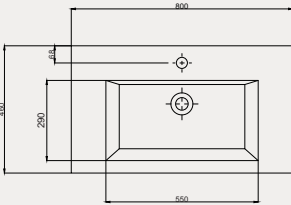

- 80x46 cm
- Batarya delikli
- Su taşma delikli
- Mobilya ile kullanıma uygun
- Duvara monte edilebilir
- Montaj seti dahil değildir

Palet Adet	Kod	Renk	Fiyat ₺
K12	70AQ21080	Beyaz	2.525 ₺
K12	70AQ21080.01.1.3.01	Mat Siyah	4.020 ₺
K12	70AQ21080.07.1.3.01	Fildişi	4.020 ₺
K12	70AQ21080.04.1.3.01	Vizon	4.020 ₺