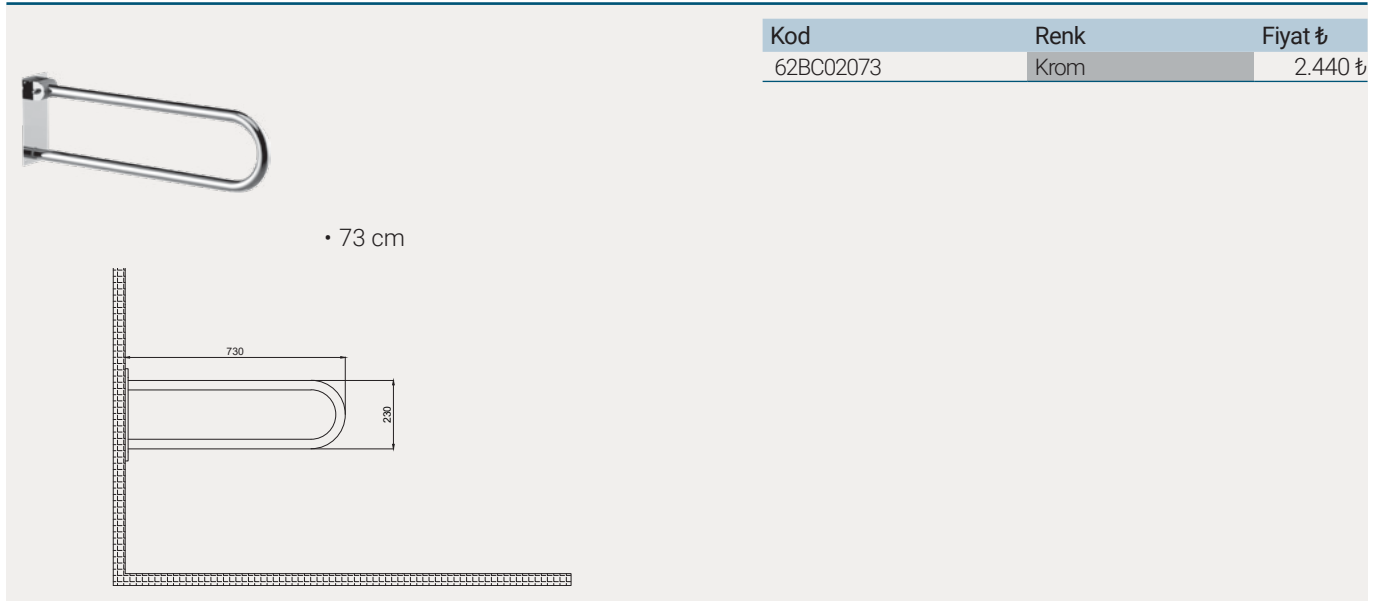

Care + Mafsallı Tutunma Bari | 62BC02073