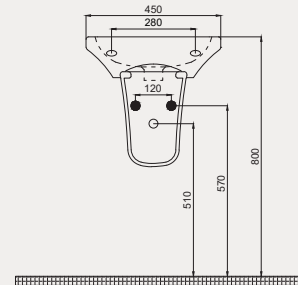

Gideros Lavabo | 70TE20060

- 60x50 cm
- Batarya delikli
- Su taşma delikli
- Duvara monte edilebilir
- Mobilya ile kullanıma uygun değil
- Montaj seti dahil değildir

Palet Adet	Kod	Açıklama	Renk	Fiyat ₺
A28	70TE20060	Lavabo	Beyaz	1.310 ₺
A32	70TE30002	Tam Ayak	Beyaz	920 ₺
A33	70TE31002	Yarım Büyük Ayak	Beyaz	920 ₺
SET (Lavabo + Tam ayak)				2.230 ₺
SET (Lavabo + Yarım Büyük Ayak)				2.230 ₺

Gideros Lavabo | 70TE20055

- 55x45 cm
- Batarya delikli
- Su taşma delikli
- Duvara monte edilebilir
- Mobilya ile kullanıma uygun değil
- Montaj seti dahil değildir

Palet Adet	Kod	Açıklama	Renk	Fiyat ₺
A32	70TE20055	Lavabo	Beyaz	1.220 ₺
A32	70TE30002	Tam Ayak	Beyaz	920 ₺
A60	70TE31001	Yarım Küçük Ayak	Beyaz	900 ₺
SET (Lavabo + Tam ayak)				2.140 ₺
SET (Lavabo + Yarım Küçük Ayak)				2.120 ₺

Gideros Lavabo | 70TE20045

- 45x35 cm
- Batarya delikli
- Su taşma delikli
- Duvara monte edilebilir
- Mobilya ile kullanıma uygun değil
- Montaj seti dahil değildir

Palet Adet	Kod	Açıklama	Renk	Fiyat ₺
A48	70TE20045	Lavabo	Beyaz	935 ₺
A60	70TE31001	Yarım Küçük Ayak	Beyaz	900 ₺
SET (Lavabo + Yarım Küçük Ayak)				1.835 ₺