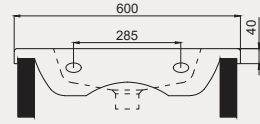

Space Line Dolap Uyumlu Lavabo | 70SP21060

- 60x45 cm
- Batarya delikli
- Su taşma delikli
- Duvara monte edilebilir
- Mobilya ile kullanıma uygun
- Montaj seti dahil değildir

Palet Adet	Kod	Renk	Fiyat ₺
K20	70SP21060	Beyaz	1.690 ₺

Space Line Dolap Uyumlu Lavabo | 70SP21065

- 65x45 cm
- Batarya delikli
- Su taşma delikli
- Duvara monte edilebilir
- Mobilya ile kullanıma uygun
- Montaj seti dahil değildir

Palet Adet	Kod	Renk	Fiyat ₺
K20	70SP21065	Beyaz	1.740 ₺

Space Line Dolap Uyumlu Lavabo | 70SP21080

- 80x45 cm
- Batarya delikli
- Su taşma delikli
- Duvara monte edilebilir
- Mobilya ile kullanıma uygun
- Montaj seti dahil değildir

Palet Adet	Kod	Renk	Fiyat ₺
K12	70SP21080	Beyaz	2.150 ₺