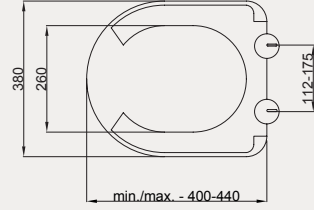

Palet Adet	Kod	Renk	Fiyat ₺
K10	30SCH.01.02	Beyaz	2.200 ₺