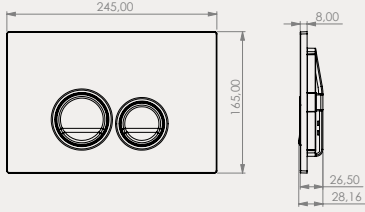

BENT GÖMME REZERVUAR KUMANDA PANELİ | GKP.4000

Kutu Adet	Kod	Renk	Fiyat ₺
1	GKP.4000	Beyaz	390 ₺
1	GKP.4001	Mat Beyaz	540 ₺
1	GKP.4002	Mat Krom	660 ₺
1	GKP.4003	Parlak Krom	640 ₺
1	GKP.4004	Mat Gri	840 ₺
1	GKP.4005	Parlak Siyah	840 ₺
1	GKP.4006	Mat Siyah	840 ₺
1	GKP.4007	Antrasit	840 ₺
1	GKP.4008	Vizon	840 ₺
1	GKP.4009	Somon	840 ₺
1	GKP.4010	Fildişi	840 ₺
1	GKP.4011	Altın	840 ₺
1	GKP.4012	Eskitme	840 ₺