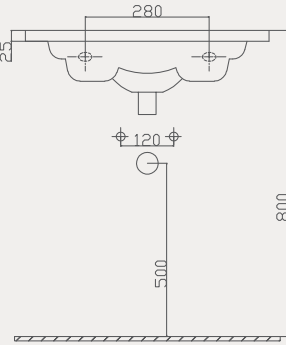

Thin Lavabo | 70TH21055

- 55x45 cm
- Batarya delikli
- Su taşma delikli
- Mobilya ile kullanıma uygun
- Montaj seti dahil değildir

Palet Adet	Kod	Açıklama	Renk	Fiyat ₺
K20	70TH21055	Lavabo	Beyaz	1.160 ₺

Thin Lavabo | 70TH21060

- 60x45 cm
- Batarya delikli
- Su taşma delikli
- Mobilya ile kullanıma uygun
- Montaj seti dahil değildir

Palet Adet	Kod	Açıklama	Renk	Fiyat ₺
K20	70TH21060	Lavabo	Beyaz	1.550 ₺

Thin Lavabo | 70TH21065

- 65x45 cm
- Batarya delikli
- Su taşma delikli
- Mobilya ile kullanıma uygun
- Montaj seti dahil değildir

Palet Adet	Kod	Açıklama	Renk	Fiyat ₺
K20	70TH21065	Lavabo	Beyaz	1.570 ₺