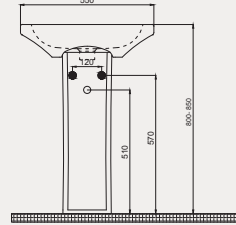

Gideros Lavabo | 70TE20055

- 55x45 cm
- Batarya delikli
- Su taşma delikli
- Duvara monte edilebilir
- Mobilya ile kullanıma uygun değil
- Montaj seti dahil değildir

Palet Adet	Kod	Açıklama	Renk	Fiyat ₺
A32	70TE20055	Lavabo	Beyaz	1.220 ₺
A32	70TE30002	Tam Ayak	Beyaz	920 ₺
A60	70TE31001	Yarım Küçük Ayak	Beyaz	900 ₺
SET (Lavabo + Tam ayak)				2.140 ₺
SET (Lavabo + Yarım Küçük Ayak)				2.120 ₺