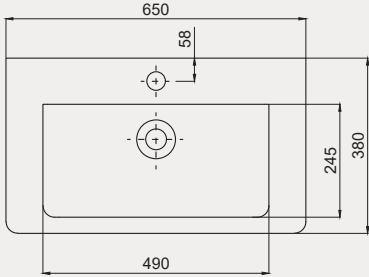

Space Line - S Dolap Uyumlu Lavabo | 70SP21055

- 55x38 cm
- Batarya delikli
- Su taşma deliksiz
- Duvara monte edilebilir
- Mobilya ile kullanıma uygun
- Montaj seti dahil değildir

Palet Adet	Kod	Renk	Fiyat ₺
K20	70SP21055	Beyaz	1.310 ₺

Space Line - S Dolap Uyumlu Lavabo | 70SP21165

- 65x38 cm
- Batarya delikli
- Su taşma deliksiz
- Duvara monte edilebilir
- Mobilya ile kullanıma uygun
- Montaj seti dahil değildir

Palet Adet	Kod	Renk	Fiyat ₺
K20	70SP21165	Beyaz	1.800 ₺

Space Line - S Dolap Uyumlu Lavabo | 70SP21085

- 85x38 cm
- Batarya delikli
- Su taşma deliksiz
- Duvara monte edilebilir
- Mobilya ile kullanıma uygun
- Montaj seti dahil değildir

Palet Adet	Kod	Renk	Fiyat ₺
K12	70SP21085	Beyaz	2.150 ₺