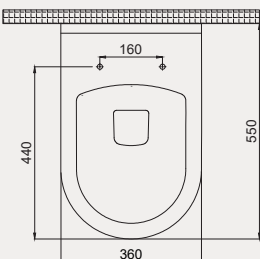

Tesla Duvara Sifir Klozet + Rezervuar | 70TE06001

- 63 cm
- Montaj seti dahildir
- Klozet kapağı dahil değildir

Palet Adet	Kod	Açıklama	Renk	Fiyat ₺
K9	70TE06001	Duvara Sifir Klozet	Beyaz	3.385 ₺
K9	70DE60001	Rezervuar	Beyaz	1.550 ₺
K10	30SCD.01.02	Klozet Kapağı	Beyaz	1.120 ₺
K20	42MCS02	İç Takım		525 ₺
SET (Klozet+Rezervuar+Kapak+İç Takım)				6.580 ₺

Uyumlu Kapak Özellikleri

30SCD.01.02
SCD Duroplast Yavaş Kapanan Metal
Menteşeli Beyaz Klozet Kapağı

Kapay uyum tablosu için bakınız [syf. 84](#) ▶

Tesla Asma Klozet | 70TE02001

- Montaj seti dahil değildir
- Klozet kapağı dahil değildir

Palet Adet	Kod	Açıklama	Renk	Fiyat ₺
K12	70TE02001	Asma Klozet	Beyaz	2.620 ₺
K10	30SCD.01.02	Klozet Kapağı	Beyaz	1.120 ₺
SET (Klozet+Kapak)				3.740 ₺

Uyumlu Kapak Özellikleri

30SCD.01.02
SCD Duroplast Yavaş Kapanan Metal
Menteşeli Beyaz Klozet Kapağı

Kapay uyum tablosu için bakınız [syf. 84](#) ▶

Tesla BTW Tek Klozet | 70TE04001

- Montaj seti dahil değildir
- Klozet kapağı dahil değildir

Palet Adet	Kod	Açıklama	Renk	Fiyat ₺
K15	70TE04001	BTW Tek Klozet	Beyaz	2.250 ₺
K10	30SCD.01.02	Klozet Kapağı	Beyaz	1.120 ₺
SET (Klozet+Kapak)				3.370 ₺

Uyumlu Kapak Özellikleri

30SCD.01.02
SCD Duroplast Yavaş Kapanan Metal
Menteşeli Beyaz Klozet Kapağı

Kapay uyum tablosu için bakınız [syf. 84](#) ▶