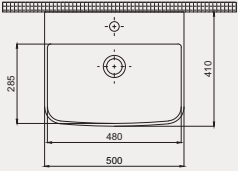

Cross Grand Tezgah Üstü Lavabo | 70CG23065

- 65x42 cm
- Batarya delikli
- Su taşma deliksiz
- Mobilya ile kullanıma uygun

Palet Adet	Kod	Renk	Fiyat ₺
K20	70CG23065	Beyaz	2.060 ₺

Cross Grand Asma Monoblok Lavabo | 70CG26001

- 50x41 cm
- Batarya delikli
- Su taşma deliksiz
- Duvara monte edilebilir
- Montaj seti dahildir

Palet Adet	Kod	Renk	Fiyat ₺
K10	70CG26001	Beyaz	4.500 ₺
K10	70CG26001.01.1.3.01	Mat Siyah	7.670 ₺
K10	70CG26001.07.1.3.01	Fildişi	7.670 ₺
K10	70CG26001.04.1.3.01	Vizon	7.670 ₺

Cross Grand Duvara Sıfır Klozet + Rezervuar | 70CG06001

- 63 cm
- Montaj seti dahildir
- Klozet kapağı dahil değildir

Palet Adet	Kod	Açıklama	Renk	Fiyat ₺
K9	70CG06001	Duvara Sıfır Klozet	Beyaz	5.570 ₺
K9	70CG60001	Rezervuar	Beyaz	1.850 ₺
K10	30SCO.03.02	Klozet Kapağı	Beyaz	1.200 ₺
K20	42MCS02	İç Takım		525 ₺
SET (4 parça)				9.145 ₺

Uyumlu Kapak Özelliği

30SCO.03.02
SCO Slim Duroplast Yavaş
Kapanan Metal Menteşeli
Klozet Kapağı

Kapay uyum tablosu için bakınız [syf. 84](#) ▶