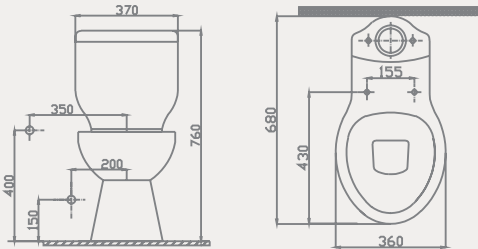

Uyumlu Kapak Özellikleri

30SCA.01.02
SCA Duroplast Yavaş Kapanan Metal
Menteşeli Beyaz Klozet Kapağı

Kapay uyum tablosu için bakınız syf. 85 ►

Efekta Arkadan Çıkışlı Klozet | 70EF01002

- 65 cm
- Montaj seti dahildir
- Klozet kapağı dahil değildir