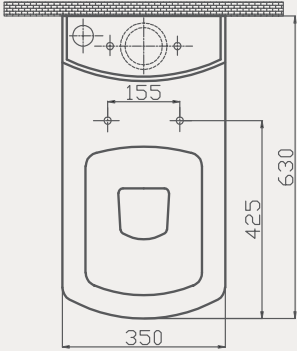

Safran Duvara Sıfır Takım Klozet | 70SF06001

- 63 cm
- Montaj seti dahildir
- Klozet kapağı dahil değildir

Uyumlu Kapak Özellikleri

30SCD.01.02

SCD Duroplast Yavaş Kapanan Metal
Menteşeli Beyaz Klozet Kapağı QEF

Kapay uyum tablosu için bakınız **syf. 85** ►

Palet Adet	Kod	Açıklama	Renk	Fiyat ₺
K9	70SF06001	Duvara Sıfır Klozet	Beyaz	2.620₺
K9	70DE60001	Rezervuar	Beyaz	1.550₺
K10	30SCD.01.02	Klozet Kapağı	Beyaz	1.120₺
K20	42MCS02	İç Takım		525₺
SET (Klozet+Rezervuar+Kapak+İç Takım)				5.815₺
K9	70SF06001.01.1.1.01	Duvara Sıfır Klozet	Mat Siyah	4.580₺
K9	70DE60001.01.2.3.01	Rezervuar	Mat Siyah	2.800₺
K10	30SCD.01.02.06	Klozet Kapağı	Mat Siyah	1.965₺
K20	42MCS02	İç Takım		525₺
SET (Klozet+Rezervuar+Kapak+İç Takım)				9.870₺
K9	70SF06001.02.1.1.01	Duvara Sıfır Klozet	Antrasit	4.580₺
K9	70DE60001.02.2.3.01	Rezervuar	Antrasit	2.800₺
K10	30SCD.01.02.04	Klozet Kapağı	Antrasit	1.965₺
K20	42MCS02	İç Takım		525₺
SET (Klozet+Rezervuar+Kapak+İç Takım)				9.870₺
K9	70SF06001.30.1.1.01	Duvara Sıfır Klozet	Parlak Siyah	4.580₺
K9	70DE60001.30.2.3.01	Rezervuar	Parlak Siyah	2.800₺
K10	30SCD.01.02.05	Klozet Kapağı	Parlak Siyah	1.965₺
K20	42MCS02	İç Takım		525₺
SET (Klozet+Rezervuar+Kapak+İç Takım)				9.870₺