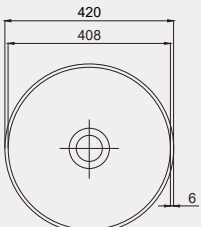

- Ø 45 cm
- Batarya deliksiz
- Su taşma deliksiz
- Mobilya ile kullanıma uygun

Palet Adet	Kod	Renk	Fiyat ₺
K32	70R023045	Beyaz	1.870 ₺

Round Line Tezgah Üstü Lavabo | 70R023042

- Ø 42 cm
- Batarya deliksiz
- Su taşma deliksiz
- Mobilya ile kullanıma uygun