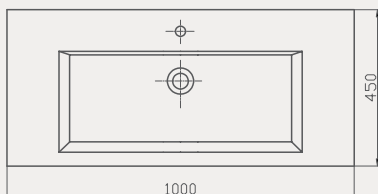

Palet Adet	Kod	Açıklama	Renk	Fiyat ₺
K12	70LN21100	Dolap Uyumlu Lavabo	Beyaz	2.525 ₺