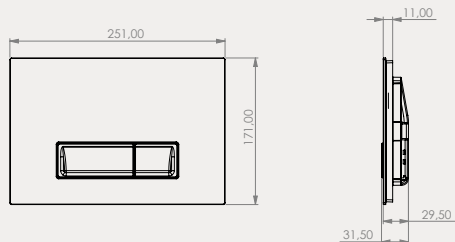

Kutu Adet	Kod	Renk	Fiyat ₺
1	GKP.4200	Beyaz	2.850 ₺
1	GKP.4201	Mat Beyaz	2.850 ₺
1	GKP.4202	Saten	2.850 ₺
1	GKP.4203	Parlak Krom	2.850 ₺
1	GKP.4204	Parlak Siyah	2.850 ₺
1	GKP.4105	Mat Siyah	2.850 ₺
1	GKP.4106	Antrasit	2.850 ₺
1	GKP.4107	Vizon	2.850 ₺
1	GKP.4108	Somon	2.850 ₺
1	GKP.4109	Fildişi	2.850 ₺
1	GKP.4110	Altın	2.850 ₺
1	GKP.4111	Eskitme	2.850 ₺
1	GKP.4112	Metal-Parlak	4.120 ₺
1	GKP.4113	Metal-Altın	4.120 ₺
1	GKP.4114	Metal-Mat	4.120 ₺