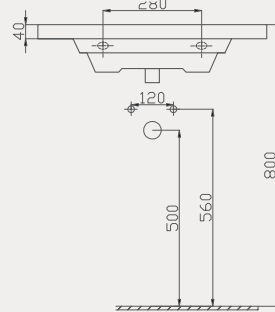

Palet Adet	Kod	Açıklama	Renk	Fiyat ₺
K20	70LN21065	Dolap Uyumlu Lavabo	Beyaz	1.570 ₺