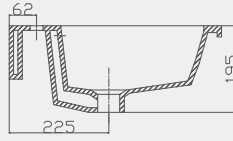

Palet Adet	Kod	Açıklama	Renk	Fiyat ₺
K20	70TH21060	Lavabo	Beyaz	1.550 ₺