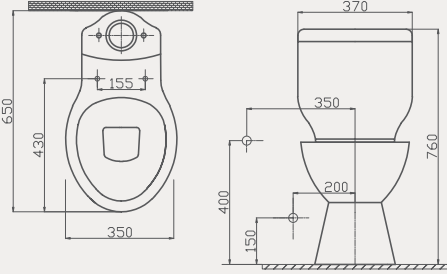

Efekta Alttan Çıkışlı Klozet | 70EF01001

- 65 cm
- Montaj seti dahildir
- Klozet kapağı dahil değildir

Palet Adet	Kod	Açıklama	Renk	Fiyat ₺
A18	70EF01001	Alttan Çıkışlı Klozet	Beyaz	1.430 ₺
A30	70IN60001	Rezervuar	Beyaz	810 ₺
K10	30SCA.01.02	Klozet Kapağı	Beyaz	1.085 ₺
K20	42MCS.02	İç Takım		525 ₺
SET (Klozet+Rezervuar+Kapak+İç Takım)				3.850 ₺

Uyumlu Kapak Özellikleri

30SCA.01.02
SCA Duroplast Yavaş Kapanan Metal
Menteşeli Beyaz Klozet Kapağı

Kapay uyum tablosu için bakınız syf. 85 ►

Efekta Arkadan Çıkışlı Klozet | 70EF01002

- 65 cm
- Montaj seti dahildir
- Klozet kapağı dahil değildir