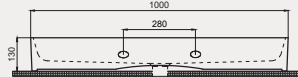

Palet Adet	Kod	Renk	Fiyat ₺
K12	70CL23100	Beyaz	3.460 ₺
K12	70CL23100.30.1.3.01	Parlak Siyah	5.985 ₺
K12	70CL23100.06.1.3.01	Mat Beyaz	5.985 ₺
K12	70CL23100.01.1.3.01	Mat Siyah	5.985 ₺
K12	70CL23100.07.1.3.01	Fildişi	5.985 ₺
K12	70CL23100.04.1.3.01	Vizon	5.985 ₺
K12	70CL23100.03.1.3.01	Somon	5.985 ₺
K12	70CL23100.02.1.3.01	Antrasit	5.985 ₺
K12	70CL23100.20.1.3.01	Altın	14.400 ₺
K12	70CL23100.21.1.3.01	Platin	14.400 ₺