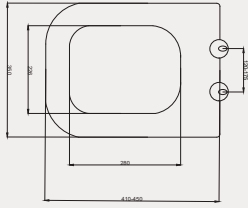

SCS Duroplast | 30SCS.01.02

- SCS Duroplast Yavaş Kapanan Metal Menteşeli Klozet Kapağı

Palet Adet	Kod	Renk	Fiyat ₺
K10	30SCS.01.02	Beyaz	1.120 ₺
K10	30SCS.01.02.05	Parlak Siyah	2.020 ₺
K10	30SCS.01.02.06	Mat Siyah	2.020 ₺
K10	30SCS.01.02.04	Antrasit	2.020 ₺

SCS PP | 30SCS.02.02

- SCS PP Yavaş Kapanan Metal Menteşeli Klozet Kapağı

Palet Adet	Kod	Renk	Fiyat ₺
K10	30SCS.02.02	Beyaz	800 ₺

SCR Slim Duroplast | 30SCR.03.02

- SCR Slim Duroplast Yavaş Kapanan Metal Menteşeli Klozet Kapağı

Palet Adet	Kod	Renk	Fiyat ₺
K10	30SCR.03.02	Beyaz	1.085 ₺

SCL Duroplast | 30SCL.01.02

- SCL Duroplast Yavaş Kapanan Metal Menteşeli Klozet Kapağı

Palet Adet	Kod	Renk	Fiyat ₺
	30SCL.01.02	Beyaz	1.085 ₺

SCA Duroplast | 30SCA.01.02

- SCA Duroplast Yavaş Kapanan Metal Menteşeli Klozet Kapağı

Palet Adet	Kod	Renk	Fiyat ₺
	30SCA.01.02	Beyaz	1.085 ₺