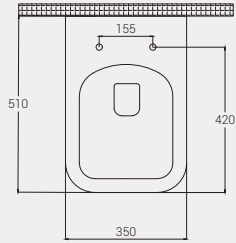

Uyumlu Kapak Özelliği

30SCO.03.02
SCO Slim Duroplast Yavaş Kapanan
Metal Mentşeli Klozet Kapağı

Kapay uyum tablosu için bakınız [syf. 84](#) ►

Cross Grand Rimless Asma Klozet | 70CG02001

- 51 cm
- Q Rimless
- Montaj seti dahil değildir
- Klozet kapağı dahil değildir