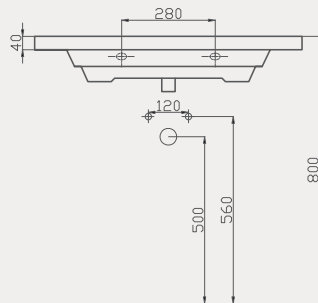

Line Lavabo | 70LN21080

- 80x45 cm
- Batarya delikli
- Su taşma delikli
- Mobilya ile kullanıma uygun
- Montaj seti dahil değildir

Palet Adet	Kod	Açıklama	Renk	Fiyat ₺
K12	70LN21080	Dolap Uyumlu Lavabo	Beyaz	1.870 ₺

Line Lavabo | 70LN21100

- 100x45 cm
- Batarya delikli
- Su taşma delikli
- Mobilya ile kullanıma uygun
- Montaj seti dahil değildir