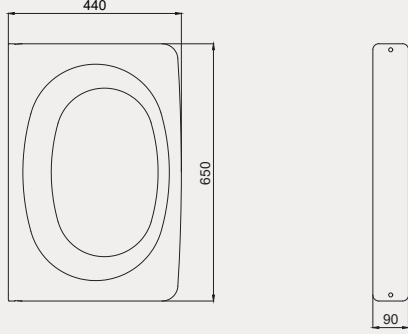

Single Ara Bölme | 70SP58001