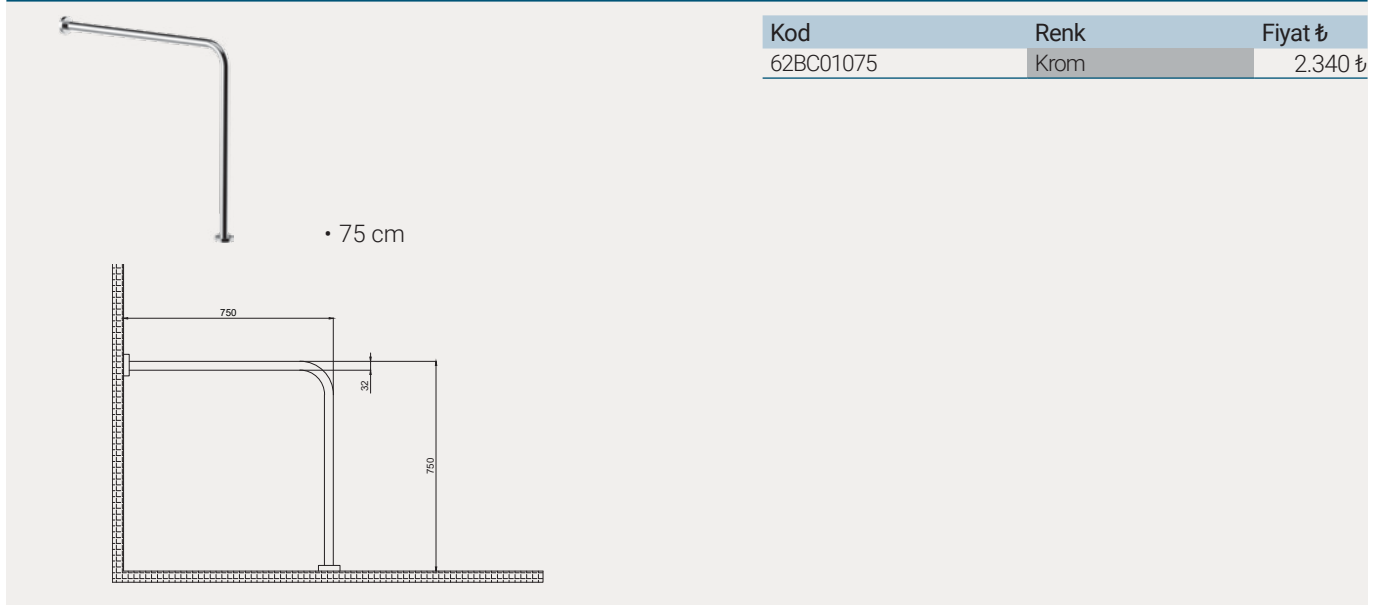

Care + Yerden Tutunma Bari | 62BC01075