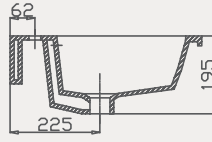

Palet Adet	Kod	Açıklama	Renk	Fiyat ₺
K20	70TH21055	Lavabo	Beyaz	1.160 ₺