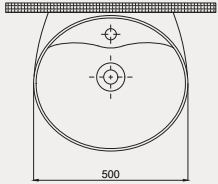

Palet Adet	Kod	Renk	Fiyat ₺
K8	70CO26001	Beyaz	6.730 ₺
K8	70CO26001.30.1.3.01	Parlak Siyah	11.780 ₺
K8	70CO26001.06.1.3.01	Mat Beyaz	11.780 ₺
K8	70CO26001.01.1.3.01	Mat Siyah	11.780 ₺
K8	70CO26001.07.1.3.01	Fildişi	11.780 ₺
K8	70CO26001.04.1.3.01	Vizon	11.780 ₺
K8	70CO26001.03.1.3.01	Somon	11.780 ₺
K8	70CO26001.02.1.3.01	Antrasit	11.780 ₺
K8	70CO26001.20.1.3.01	Altın	30.130 ₺
K8	70CO26001.21.1.3.01	Platin	30.130 ₺