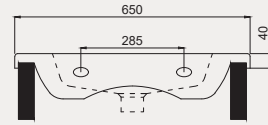

Space Line Dolap Uyumlu Lavabo | 70SP21060

- 60x45 cm
- Batarya delikli
- Su taşma delikli
- Duvara monte edilebilir
- Mobilya ile kullanıma uygun
- Montaj seti dahil değildir

Palet Adet	Kod	Renk	Fiyat ₺
K20	70SP21060	Beyaz	1.690 ₺

Space Line Dolap Uyumlu Lavabo | 70SP21065

- 65x45 cm
- Batarya delikli
- Su taşma delikli
- Duvara monte edilebilir
- Mobilya ile kullanıma uygun
- Montaj seti dahil değildir

Palet Adet	Kod	Renk	Fiyat ₺
K20	70SP21065	Beyaz	1.740 ₺

Space Line Dolap Uyumlu Lavabo | 70SP21080

- 80x45 cm
- Batarya delikli
- Su taşma delikli
- Duvara monte edilebilir
- Mobilya ile kullanıma uygun
- Montaj seti dahil değildir

Palet Adet	Kod	Renk	Fiyat ₺
K12	70SP21080	Beyaz	2.150 ₺