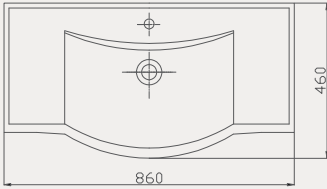

Palet Adet	Kod	Açıklama	Renk	Fiyat ₺
K12	70TP21086	Dolap Uyumlu Lavabo	Beyaz	1.700 ₺