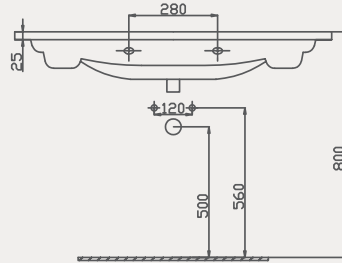

Thin Lavabo | 70TH21100

- 100x45 cm
- Batarya delikli
- Su taşma delikli
- Mobilya ile kullanıma uygun
- Montaj seti dahil değildir