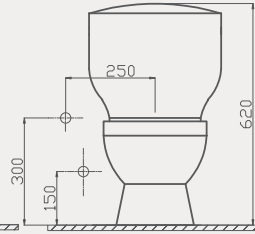

Uyumlu Kapak Özellikleri

30SCA.01.02
SCA Duroplast Yavaş Kapanan Metal
Menteşeli Beyaz Klozet Kapağı

Kapay uyum tablosu için bakınız [syf. 85](#) ▶

Çocuklar için

Çocuk Klozet | 70CH01001

- 57 cm
- Montaj seti dahil
- Klozet kapağı dahil