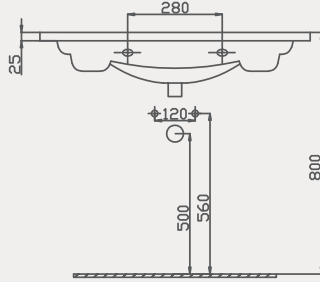

Thin Lavabo | 70TH21080

- 80x45 cm
- Batarya delikli
- Su taşma delikli
- Mobilya ile kullanıma uygun
- Montaj seti dahil değildir

Palet Adet	Kod	Açıklama	Renk	Fiyat ₺
K12	70TH21080	Lavabo	Beyaz	1.870 ₺