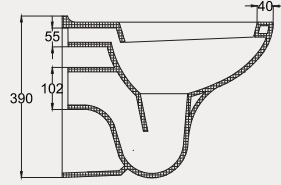

Inkum Asma Klozet | 70IN02001

- 52 cm
- Montaj seti dahil değil
- Klozet kapağı dahil değildir

Palet Adet	Kod	Açıklama	Renk	Fiyat ₺
K12/A18	70IN02001	Asma Klozet	Beyaz	1.800 ₺
K10	30SCA.01.02	Klozet Kapağı	Beyaz	1.085 ₺
SET (Klozet+Rezervuar+Kapak-1+İç Takım)				2.885 ₺

Uyumlu Kapak Özellikleri

30SCA.01.02
SCA Duroplast Yavaş Kapanan Metal
Menteşeli Beyaz Klozet Kapağı

Kapay uyum tablosu için bakınız [syf. 85](#) ▶

Çocuklar için

Çocuk Klozet | 70CH01001

- 57 cm
- Montaj seti dahil
- Klozet kapağı dahil

Palet Adet	Kod	Açıklama	Renk	Fiyat ₺
K16	70CH01001	Çocuk Klozet	Beyaz	1.460 ₺
K16	70CH60001	Rezervuar	Beyaz	790 ₺
K10	30SCC.02.02	Klozet Kapağı	Beyaz	660 ₺
K20	42MCK01	İç Takım		525 ₺
SET (Klozet+Rezervuar+Kapak+İç Takım)				3.435 ₺

Uyumlu Kapak Özellikleri

30SCC.02.02
SCC PP Yavaş Kapanan Metal
Menteşeli Beyaz Klozet Kapağı

Kapay uyum tablosu için bakınız [syf. 85](#) ▶

Çocuk Lavabo | 70TK20045

- 45x35 cm
- Batarya delikli
- Su taşma delikli
- Mobilya ile kullanıma uygun değil
- Montaj seti dahil değildir

Palet Adet	Kod	Açıklama	Renk	Fiyat ₺
K30	70TK20045	Çocuk Lavabo	Beyaz	660 ₺
A60	70TK31002	Tek Yarım Ayak	Beyaz	600 ₺
SET (Lavabo+Ayak)				1.260 ₺