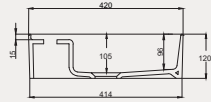

Smooth Line Tezgah Üstü Lavabo | 70SM23155

- 55x42 cm
- Batarya delikli
- Su taşma deliksiz
- Mobilya ile kullanıma uygun

Palet Adet	Kod	Renk	Fiyat ₺
K20	70SM23155	Beyaz	2.150 ₺
K20	70SM23155.01.1.3.01	Mat Siyah	3.765 ₺
K20	70SM23155.04.1.3.01	Vizon	3.765 ₺
K20	70SM23155.02.1.3.01	Antrasit	3.765 ₺

Smooth Line Tezgah Üstü Lavabo | 70SM23067

- 67x42 cm
- Batarya delikli
- Su taşma deliksiz
- Mobilya ile kullanıma uygun

Palet Adet	Kod	Renk	Fiyat ₺
K20	70SM23067	Beyaz	2.250 ₺
K20	70SM23067.01.1.3.01	Mat Siyah	3.930 ₺
K20	70SM23067.04.1.3.01	Vizon	3.930 ₺
K20	70SM23067.02.1.3.01	Antrasit	3.930 ₺