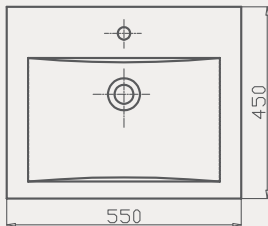

Palet Adet	Kod	Açıklama	Renk	Fiyat ₺
K20	70TH21065	Lavabo	Beyaz	1.570 ₺