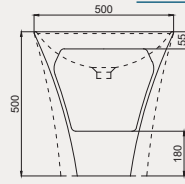

Palet Adet	Kod	Renk	Fiyat ₺
K8	70CO26001	Beyaz	6.730 ₺
K8	70CO26001.30.1.3.01	Parlak Siyah	11.780 ₺
K8	70CO26001.06.1.3.01	Mat Beyaz	11.780 ₺
K8	70CO26001.01.1.3.01	Mat Siyah	11.780 ₺
K8	70CO26001.07.1.3.01	Fildişi	11.780 ₺
K8	70CO26001.04.1.3.01	Vizon	11.780 ₺
K8	70CO26001.03.1.3.01	Somon	11.780 ₺
K8	70CO26001.02.1.3.01	Antrasit	11.780 ₺
K8	70CO26001.20.1.3.01	Altın	30.130 ₺
K8	70CO26001.21.1.3.01	Platin	30.130 ₺