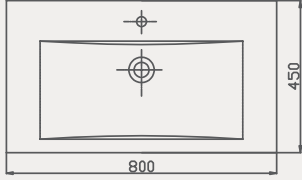

Thin Lavabo | 70TH21080

- 80x45 cm
- Batarya delikli
- Su taşma delikli
- Mobilya ile kullanıma uygun
- Montaj seti dahil değildir

Palet Adet	Kod	Açıklama	Renk	Fiyat ₺
K12	70TH21080	Lavabo	Beyaz	1.870 ₺