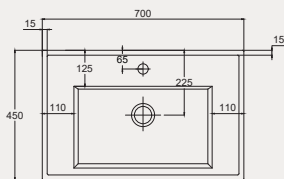

Palet Adet	Kod	Açıklama	Renk	Fiyat ₺
K12	70NL21070	Dolap Uyumlu Lavabo	Beyaz	2.050 ₺