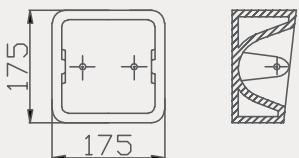

Palet Adet	Kod	Açıklama	Renk	Fiyat ₺
K70	70AK71001	Kağıtlık	Beyaz	380 ₺