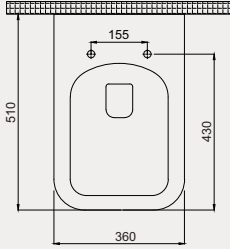

Palet Adet	Kod	Açıklama	Renk	Fiyat ₺
K12	70CG04001	BTW Tek Klozet	Beyaz	4.300 ₺
K10	30SCO.03.02	Klozet Kapağı	Beyaz	1.200 ₺
SET (2 parça)				5.500 ₺

Uyumlu Kapak Özelliği

30SCO.03.02
SCO Slim Duroplast Yavaş Kapanan
Metal Menteşeli Klozet Kapağı

Kapak uyum tablosu için bakınız syf. 84 ▶