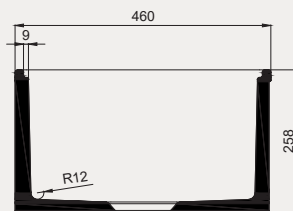

Single Amerikan Eviye | 70KS90030

- 76x46 cm
- Batarya deliksiz
- Su taşma deliksiz
- Mobilya ile kullanıma uygun
- Aksesuarları fiyata dahil değildir

Palet Adet	Kod	Açıklama	Renk	Fiyat ₺
A8	70KS90030	Amerikan Eviye	Beyaz	5.000 ₺
A8	60KS70000	Tel Izgara	Krom	2.000 ₺
A8	56BC01000	Eviye Sifonu	Krom	600 ₺
A8	60KS70001	Kesme Tahtası		1.800 ₺
SET (4 parça)				9.400 ₺