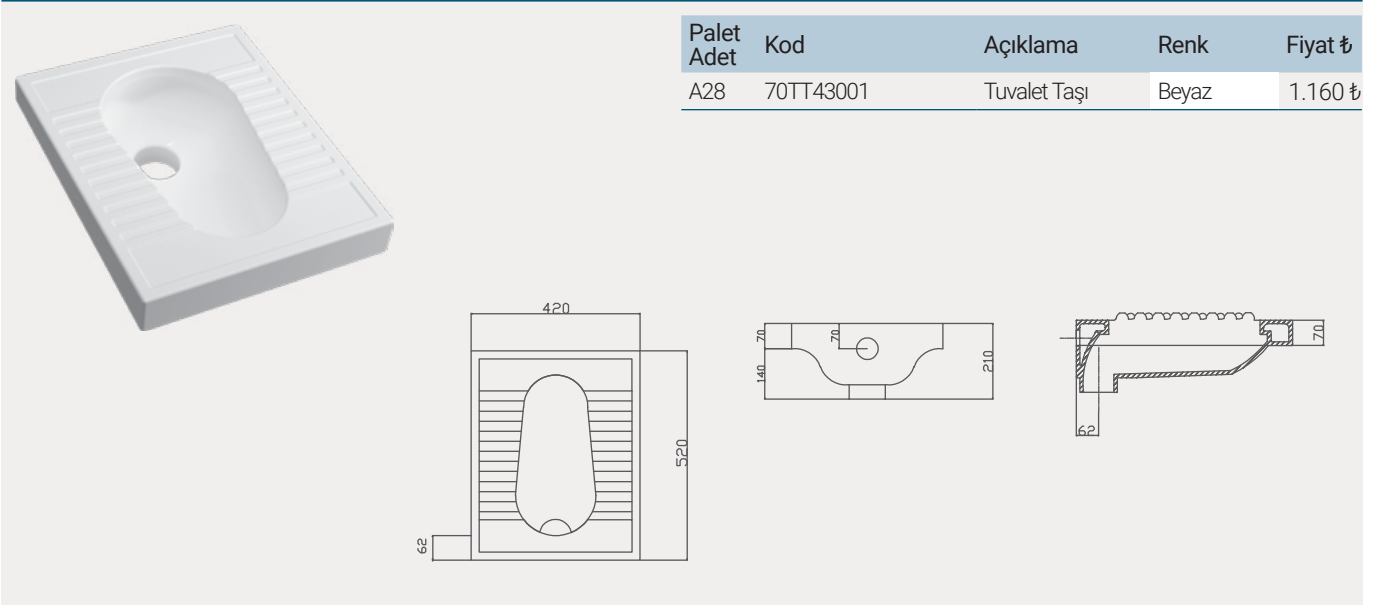

Slim Tuvalet Taşı | 70TT43001