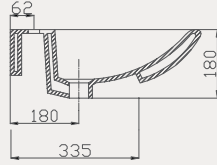

Palet Adet	Kod	Açıklama	Renk	Fiyat ₺
K20	70TP21055	Dolap Uyumlu Lavabo	Beyaz	1.030 ₺