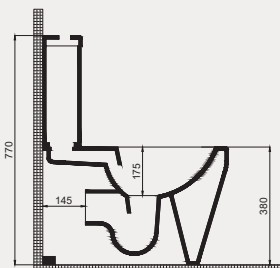

Palet Adet	Kod	Açıklama	Renk	Fiyat ₺
K9	70CG06001	Duvara Sıfır Klozet	Beyaz	5.570 ₺
K9	70CG60001	Rezervuar	Beyaz	1.850 ₺
K10	30SCO.03.02	Klozet Kapağı	Beyaz	1.200 ₺
K20	42MCS02	İç Takım		525 ₺
SET (4 parça)				9.145 ₺

Uyumlu Kapak Özelliği

30SCO.03.02
SCO Slim Duroplast Yavaş
Kapanan Metal Menteşeli
Klozet Kapağı

Kapay uyum tablosu için bakınız [syf. 84](#) ▶