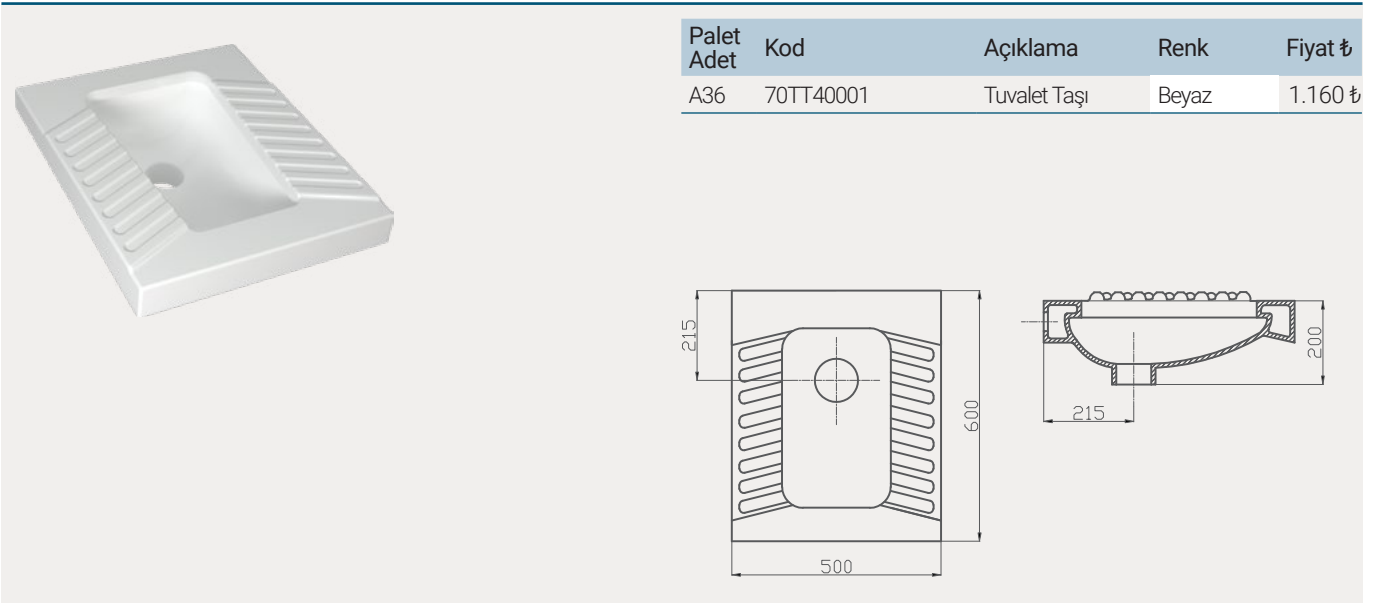

Tuvalet Taşı | 70TT40001