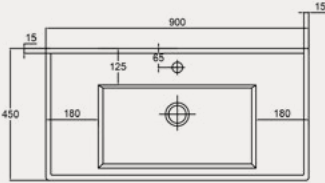

Palet Adet	Kod	Açıklama	Renk	Fiyat ₺
K12	70NL21090	Dolap Uyumlu Lavabo	Beyaz	2.775 ₺