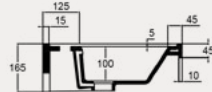

Palet Adet	Kod	Açıklama	Renk	Fiyat ₺
K12	70NL21090	Dolap Uyumlu Lavabo	Beyaz	2.775 ₺