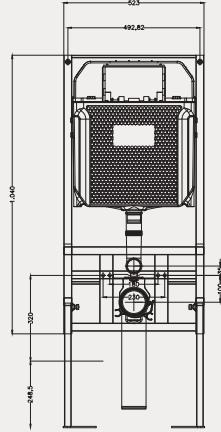

- Asma Klozet için Yere Hızlı Montaj 3/6 Lt Set