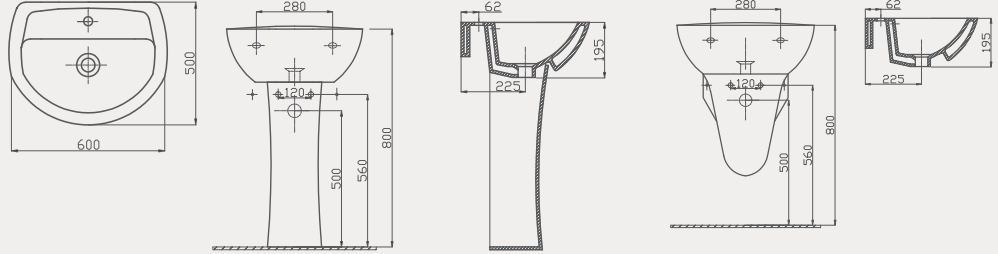

- 60x50 cm
- Batarya delikli
- Su taşma delikli
- Mobilya ile kullanıma uygun değil
- Montaj seti dahil değildir

Palet Adet	Kod	Açıklama	Renk	Fiyat ₺
A22	70SF20060	Lavabo	Beyaz	1.030 ₺
A32	70IN30002	Tam Ayak	Beyaz	680 ₺
A32	70IN31001	Yarım Ayak	Beyaz	750 ₺
SET (Lavabo + Tam ayak)				1.710 ₺
SET (Lavabo + Yarım Ayak)				1.780 ₺