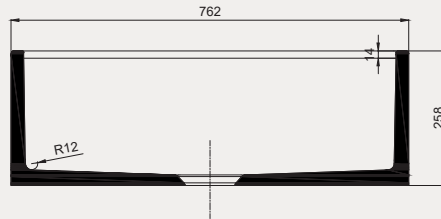

Single Amerikan Eviye | 70KS90030

- 76x46 cm
- Batarya deliksiz
- Su taşma deliksiz
- Mobilya ile kullanıma uygun
- Aksesuarları fiyata dahil değildir

Palet Adet	Kod	Açıklama	Renk	Fiyat ₺
A8	70KS90030	Amerikan Eviye	Beyaz	5.000 ₺
A8	60KS70000	Tel Izgara	Krom	2.000 ₺
A8	56BC01000	Eviye Sifonu	Krom	600 ₺
A8	60KS70001	Kesme Tahtası		1.800 ₺
SET (4 parça)				9.400 ₺