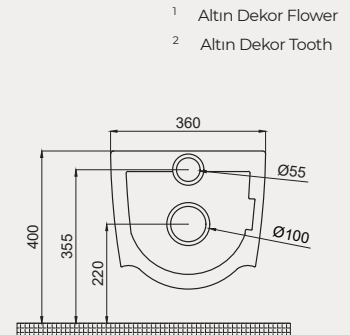

¹ Altın Dekor Flower

² Altın Dekor Tooth