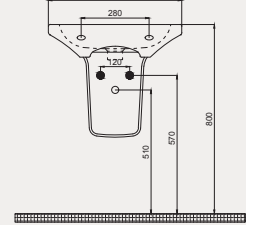

Gideros Lavabo | 70TE20060

- 60x50 cm
- Batarya delikli
- Su taşma delikli
- Duvara monte edilebilir
- Mobilya ile kullanıma uygun değil
- Montaj seti dahil değildir

Palet Adet	Kod	Açıklama	Renk	Fiyat ₺
A28	70TE20060	Lavabo	Beyaz	1.310 ₺
A32	70TE30002	Tam Ayak	Beyaz	920 ₺
A33	70TE31002	Yarım Büyük Ayak	Beyaz	920 ₺
SET (Lavabo + Tam ayak)				2.230 ₺
SET (Lavabo + Yarım Büyük Ayak)				2.230 ₺

Gideros Lavabo | 70TE20055

- 55x45 cm
- Batarya delikli
- Su taşma delikli
- Duvara monte edilebilir
- Mobilya ile kullanıma uygun değil
- Montaj seti dahil değildir

Palet Adet	Kod	Açıklama	Renk	Fiyat ₺
A32	70TE20055	Lavabo	Beyaz	1.220 ₺
A32	70TE30002	Tam Ayak	Beyaz	920 ₺
A60	70TE31001	Yarım Küçük Ayak	Beyaz	900 ₺
SET (Lavabo + Tam ayak)				2.140 ₺
SET (Lavabo + Yarım Küçük Ayak)				2.120 ₺

Gideros Lavabo | 70TE20045

- 45x35 cm
- Batarya delikli
- Su taşma delikli
- Duvara monte edilebilir
- Mobilya ile kullanıma uygun değil
- Montaj seti dahil değildir

Palet Adet	Kod	Açıklama	Renk	Fiyat ₺
A48	70TE20045	Lavabo	Beyaz	935 ₺
A60	70TE31001	Yarım Küçük Ayak	Beyaz	900 ₺
SET (Lavabo + Yarım Küçük Ayak)				1.835 ₺