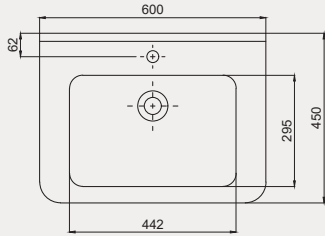

Space Line Dolap Uyumlu Lavabo | 70SP21060

- 60x45 cm
- Batarya delikli
- Su taşma delikli
- Duvara monte edilebilir
- Mobilya ile kullanıma uygun
- Montaj seti dahil değildir

Palet Adet	Kod	Renk	Fiyat ₺
K20	70SP21060	Beyaz	1.690 ₺

Space Line Dolap Uyumlu Lavabo | 70SP21065

- 65x45 cm
- Batarya delikli
- Su taşma delikli
- Duvara monte edilebilir
- Mobilya ile kullanıma uygun
- Montaj seti dahil değildir

Palet Adet	Kod	Renk	Fiyat ₺
K20	70SP21065	Beyaz	1.740 ₺

Space Line Dolap Uyumlu Lavabo | 70SP21080

- 80x45 cm
- Batarya delikli
- Su taşma delikli
- Duvara monte edilebilir
- Mobilya ile kullanıma uygun
- Montaj seti dahil değildir

Palet Adet	Kod	Renk	Fiyat ₺
K12	70SP21080	Beyaz	2.150 ₺