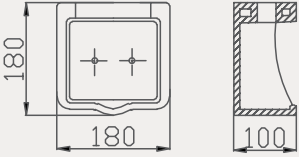

Palet Adet	Kod	Açıklama	Renk	Fiyat ₺
K70	70AK70001	Kollu Sabunluk	Beyaz	380 ₺