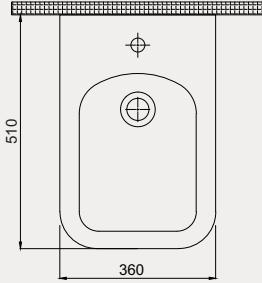

Palet Adet	Kod	Renk	Fiyat ₺
K12	70CG13001	Beyaz	4.300 ₺