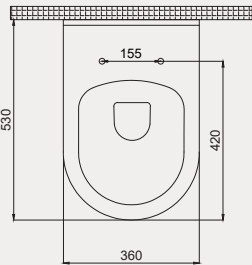

Tesla Duvara Sifir Klozet + Rezervuar | 70TE06001

- 63 cm
- Montaj seti dahildir
- Klozet kapağı dahil değildir

Palet Adet	Kod	Açıklama	Renk	Fiyat ₺
K9	70TE06001	Duvara Sifir Klozet	Beyaz	3.385 ₺
K9	70DE60001	Rezervuar	Beyaz	1.550 ₺
K10	30SCD.01.02	Klozet Kapağı	Beyaz	1.120 ₺
K20	42MCS02	İç Takım		525 ₺
SET (Klozet+Rezervuar+Kapak+İç Takım)				6.580 ₺

Uyumlu Kapak Özellikleri

30SCD.01.02
SCD Duroplast Yavaş Kapanan Metal
Menteşeli Beyaz Klozet Kapağı

Kapay uyum tablosu için bakınız [syf. 84](#) ▶

Tesla Asma Klozet | 70TE02001

- Montaj seti dahil değildir
- Klozet kapağı dahil değildir

Palet Adet	Kod	Açıklama	Renk	Fiyat ₺
K12	70TE02001	Asma Klozet	Beyaz	2.620 ₺
K10	30SCD.01.02	Klozet Kapağı	Beyaz	1.120 ₺
SET (Klozet+Kapak)				3.740 ₺

Uyumlu Kapak Özellikleri

30SCD.01.02
SCD Duroplast Yavaş Kapanan Metal
Menteşeli Beyaz Klozet Kapağı

Kapay uyum tablosu için bakınız [syf. 84](#) ▶

Tesla BTW Tek Klozet | 70TE04001

- Montaj seti dahil değildir
- Klozet kapağı dahil değildir

Palet Adet	Kod	Açıklama	Renk	Fiyat ₺
K15	70TE04001	BTW Tek Klozet	Beyaz	2.250 ₺
K10	30SCD.01.02	Klozet Kapağı	Beyaz	1.120 ₺
SET (Klozet+Kapak)				3.370 ₺

Uyumlu Kapak Özellikleri

30SCD.01.02
SCD Duroplast Yavaş Kapanan Metal
Menteşeli Beyaz Klozet Kapağı

Kapay uyum tablosu için bakınız [syf. 84](#) ▶