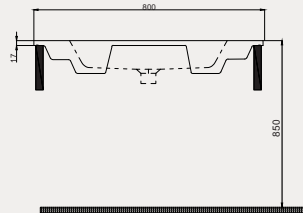

Aquasol Line Dolap Uyumlu Lavabo | 70AQ21060

- 60x46 cm
- Batarya delikli
- Su taşma delikli
- Mobilya ile kullanıma uygun
- Duvara monte edilebilir
- Montaj seti dahil değildir

Palet Adet	Kod	Renk	Fiyat ₺
K20	70AQ21060	Beyaz	2.150 ₺
K20	70AQ21060.01.1.3.01	Mat Siyah	3.740 ₺
K20	70AQ21060.07.1.3.01	Fildişi	3.740 ₺
K20	70AQ21060.04.1.3.01	Vizon	3.740 ₺

Aquasol Line Dolap Uyumlu Lavabo | 70AQ21080

- 80x46 cm
- Batarya delikli
- Su taşma delikli
- Mobilya ile kullanıma uygun
- Duvara monte edilebilir
- Montaj seti dahil değildir

Palet Adet	Kod	Renk	Fiyat ₺
K12	70AQ21080	Beyaz	2.525 ₺
K12	70AQ21080.01.1.3.01	Mat Siyah	4.020 ₺
K12	70AQ21080.07.1.3.01	Fildişi	4.020 ₺
K12	70AQ21080.04.1.3.01	Vizon	4.020 ₺