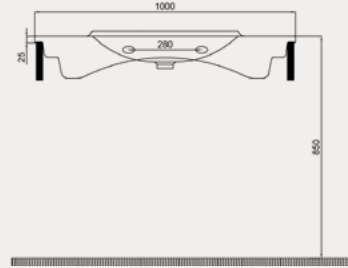

North Hill Dolap Uyumlu Lavabo | 70NH21080

- 80x51 cm
- Batarya delikli
- Su taşma deliksiz
- Duvara monte edilebilir
- Mobilya ile kullanıma uygun
- Montaj seti dahil değildir

Palet Adet	Kod	Renk	Fiyat ₺
K12	70NH21080	Beyaz	2.900 ₺

North Hill Dolap Uyumlu Lavabo | 70NH21100

- 100x51 cm
- Batarya delikli
- Su taşma deliksiz
- Duvara monte edilebilir
- Mobilya ile kullanıma uygun
- Montaj seti dahil değildir

Palet Adet	Kod	Renk	Fiyat ₺
K12	70NH21100	Beyaz	3.460 ₺

MELT

Melt Mobilya Uyumlu Lavabo | 70ML21080

- 80x50 cm
- Batarya delikli
- Su taşma delikli
- Duvara monte edilebilir
- Mobilya ile kullanıma uygun
- Montaj seti dahil değildir

Palet Adet	Kod	Renk	Fiyat ₺
K12	70ML21080	Beyaz	2.900 ₺