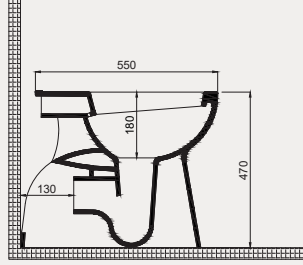

Uyumlu Kapak Özellikleri

30SCA.01.02
SCA Duroplast Yavaş Kapanan Metal
Menteşeli Beyaz Klozet Kapağı

Kapay uyum tablosu için bakınız [syf. 84](#) ▶

Care + Yerden Tek Klozet | 70SD07001

• 55 cm

Palet Adet	Kod	Açıklama	Renk	Fiyat ₺
K6	70SD07001	Duvara Sıfır Klozet	Beyaz	3.460 ₺
K10	30SCL.01.02	Klozet Kapağı	Beyaz	1.085 ₺
SET (2 parça)				4.545 ₺