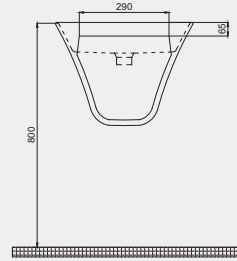

Palet Adet	Kod	Renk	Fiyat ₺
K10	70CG26001	Beyaz	4.500 ₺
K10	70CG26001.01.1.3.01	Mat Siyah	7.670 ₺
K10	70CG26001.07.1.3.01	Fildişi	7.670 ₺
K10	70CG26001.04.1.3.01	Vizon	7.670 ₺