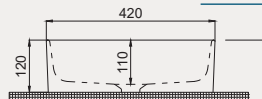

- Ø 45 cm
- Batarya deliksiz
- Su taşma deliksiz
- Mobilya ile kullanıma uygun

Palet Adet	Kod	Renk	Fiyat ₺
K32	70R023045	Beyaz	1.870 ₺

Round Line Tezgah Üstü Lavabo | 70R023042

- Ø 42 cm
- Batarya deliksiz
- Su taşma deliksiz
- Mobilya ile kullanıma uygun