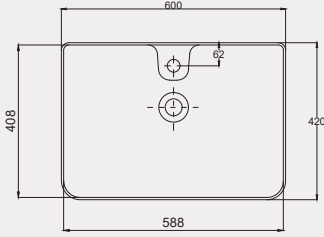

Palet Ade	Kod	Renk	Fiyat ₺
K20	70RL23060	Beyaz	2.250 ₺
K20	70RL23060.30.1.3.01	Parlak Siyah	3.650 ₺
K20	70RL23060.06.1.3.01	Mat Beyaz	3.650 ₺
K20	70RL23060.01.1.3.01	Mat Siyah	3.650 ₺
K20	70RL23060.07.1.3.01	Fildişi	3.650 ₺
K20	70RL23060.04.1.3.01	Vizon	3.650 ₺
K20	70RL23060.03.1.3.01	Somon	3.650 ₺
K20	70RL23060.02.1.3.01	Antrasit	3.650 ₺
K20	70RL23060.20.1.3.01	Altın	8.880 ₺
K20	70RL23060.21.1.3.01	Platin	8.880 ₺