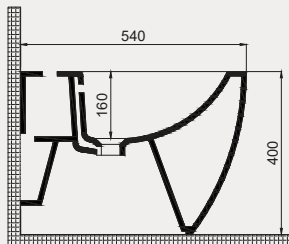

Deep Rimless Asma Klozet | 70DE03049

- 49 cm
- Q Rimless
- Montaj seti dahildir
- Klozet kapağı dahil değildir

Palet Adet	Kod	Açıklama	Renk	Fiyat ₺
K12	70DE03049	Asma Klozet	Beyaz	3.370 ₺
K10	30SCD.03.02	Klozet Kapağı	Beyaz	1.120 ₺
SET (2 parça)				4.490 ₺

Uyumlu Kapak Özellikleri

30SCD.01.02
SCD Duroplast Yavaş Kapanan Metal
Menteşeli Beyaz Klozet Kapağı

Kapay uyum tablosu için bakınız [syf. 84](#) ▶

Deep Rimless Duvara Sıfır Yerden Tek Klozet | 70DE04001

- 54 cm
- Q Rimless
- Montaj seti dahildir
- Klozet kapağı dahil değildir

Palet Adet	Kod	Açıklama	Renk	Fiyat ₺
K12	70DE04001	BTW Tek Klozet	Beyaz	3.550 ₺
K10	30SCD.01.02	Klozet Kapağı	Beyaz	1.120 ₺
SET (Klozet+Kapak)				4.670 ₺

Uyumlu Kapak Özellikleri

30SCD.01.02
SCD Duroplast Yavaş Kapanan Metal
Menteşeli Beyaz Klozet Kapağı

Kapay uyum tablosu için bakınız [syf. 84](#) ▶

Deep Duvara Sıfır Yerden Tek Bide | 70DE13001

- 54 cm
- Batarya delikli
- Su taşma delikli
- Montaj seti dahildir

Palet Adet	Kod	Renk	Fiyat ₺
K12	70DE13001	Beyaz	3.550 ₺