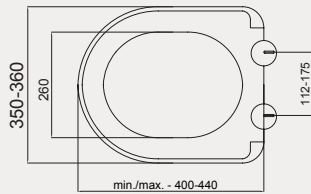

SCS Duroplast | 30SCS.01.02

- SCS Duroplast Yavaş Kapanan Metal Menteşeli Klozet Kapağı

Palet Adet	Kod	Renk	Fiyat ₺
K10	30SCS.01.02	Beyaz	1.120 ₺
K10	30SCS.01.02.05	Parlak Siyah	2.020 ₺
K10	30SCS.01.02.06	Mat Siyah	2.020 ₺
K10	30SCS.01.02.04	Antrasit	2.020 ₺

SCS PP | 30SCS.02.02

- SCS PP Yavaş Kapanan Metal Menteşeli Klozet Kapağı

Palet Adet	Kod	Renk	Fiyat ₺
K10	30SCS.02.02	Beyaz	800 ₺

SCR Slim Duroplast | 30SCR.03.02

- SCR Slim Duroplast Yavaş Kapanan Metal Menteşeli Klozet Kapağı

Palet Adet	Kod	Renk	Fiyat ₺
K10	30SCR.03.02	Beyaz	1.085 ₺

SCL Duroplast | 30SCL.01.02

- SCL Duroplast Yavaş Kapanan Metal Menteşeli Klozet Kapağı

Palet Adet	Kod	Renk	Fiyat ₺
	30SCL.01.02	Beyaz	1.085 ₺

SCA Duroplast | 30SCA.01.02

- SCA Duroplast Yavaş Kapanan Metal Menteşeli Klozet Kapağı

Palet Adet	Kod	Renk	Fiyat ₺
	30SCA.01.02	Beyaz	1.085 ₺