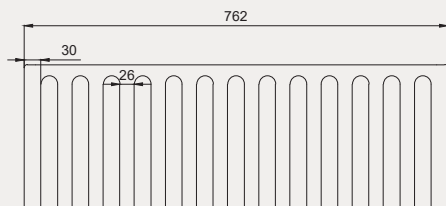

Single Amerikan Eviye | 70KS90030

- 76x46 cm
- Batarya deliksiz
- Su taşma deliksiz
- Mobilya ile kullanıma uygun
- Aksesuarları fiyata dahil değildir

Palet Adet	Kod	Açıklama	Renk	Fiyat ₺
A8	70KS90030	Amerikan Eviye	Beyaz	5.000 ₺
A8	60KS70000	Tel Izgara	Krom	2.000 ₺
A8	56BC01000	Eviye Sifonu	Krom	600 ₺
A8	60KS70001	Kesme Tahtası		1.800 ₺
SET (4 parça)				9.400 ₺