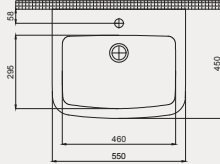

Gideros Lavabo | 70TE20060

- 60x50 cm
- Batarya delikli
- Su taşma delikli
- Duvara monte edilebilir
- Mobilya ile kullanıma uygun değil
- Montaj seti dahil değildir

Palet Adet	Kod	Açıklama	Renk	Fiyat ₺
A28	70TE20060	Lavabo	Beyaz	1.310 ₺
A32	70TE30002	Tam Ayak	Beyaz	920 ₺
A33	70TE31002	Yarım Büyük Ayak	Beyaz	920 ₺
SET (Lavabo + Tam ayak)				2.230 ₺
SET (Lavabo + Yarım Büyük Ayak)				2.230 ₺

Gideros Lavabo | 70TE20055

- 55x45 cm
- Batarya delikli
- Su taşma delikli
- Duvara monte edilebilir
- Mobilya ile kullanıma uygun değil
- Montaj seti dahil değildir

Palet Adet	Kod	Açıklama	Renk	Fiyat ₺
A32	70TE20055	Lavabo	Beyaz	1.220 ₺
A32	70TE30002	Tam Ayak	Beyaz	920 ₺
A60	70TE31001	Yarım Küçük Ayak	Beyaz	900 ₺
SET (Lavabo + Tam ayak)				2.140 ₺
SET (Lavabo + Yarım Küçük Ayak)				2.120 ₺

Gideros Lavabo | 70TE20045

- 45x35 cm
- Batarya delikli
- Su taşma delikli
- Duvara monte edilebilir
- Mobilya ile kullanıma uygun değil
- Montaj seti dahil değildir

Palet Adet	Kod	Açıklama	Renk	Fiyat ₺
A48	70TE20045	Lavabo	Beyaz	935 ₺
A60	70TE31001	Yarım Küçük Ayak	Beyaz	900 ₺
SET (Lavabo + Yarım Küçük Ayak)				1.835 ₺