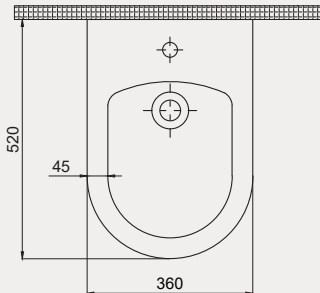

- 52 cm
- Batarya delikli
- Su taşma delikli
- Montaj seti dahil değildir