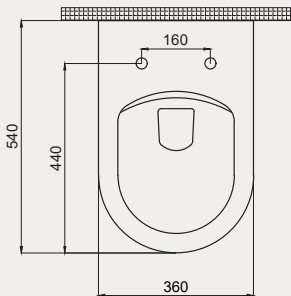

¹ Altın Dekor Flower

² Altın Dekor Tooth