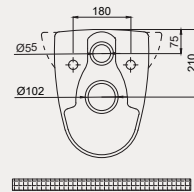

Care + Yerden Tek Klozet | 70SD07001

• 55 cm

Palet Adet	Kod	Açıklama	Renk	Fiyat ₺
K6	70SD07001	Duvara Sıfır Klozet	Beyaz	3.460 ₺
K10	30SCL.01.02	Klozet Kapağı	Beyaz	1.085 ₺
SET (2 parça)				4.545 ₺

Uyumlu Kapak Özellikleri

30SCL.01.02
SCL Droplast Yavaş Kapanan Metal
Menteşeli Beyaz Klozet Kapağı

Kapay uyum tablosu için bakınız [syf. 84](#) ►

Care + Yerden Bide | 70SD13001

Palet Adet	Kod	Renk	Fiyat ₺
K5	70SD13001	Beyaz	3.460 ₺

Care + Asma Klozet | 70SD02002

• 75 cm

Palet Adet	Kod	Açıklama	Renk	Fiyat ₺
K12	70SD02002	Asma Klozet	Beyaz	7.000 ₺
K10	30SCH.01.02	Klozet Kapağı	Beyaz	2.200 ₺
SET (2 parça)				9.200 ₺

Uyumlu Kapak Özellikleri

30SCH.01.02
SCA Duroplast Yavaş Kapanan, Önü Açık
Metal Menteşeli Beyaz Klozet Kapağı

Kapay uyum tablosu için bakınız [syf. 84](#) ►