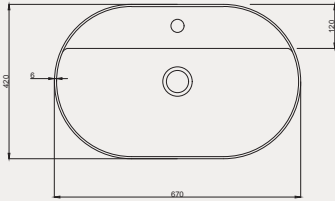

Smooth Line Tezgah Üstü Lavabo | 70SM23155

- 55x42 cm
- Batarya delikli
- Su taşma deliksiz
- Mobilya ile kullanıma uygun

Palet Adet	Kod	Renk	Fiyat ₺
K20	70SM23155	Beyaz	2.150 ₺
K20	70SM23155.01.1.3.01	Mat Siyah	3.765 ₺
K20	70SM23155.04.1.3.01	Vizon	3.765 ₺
K20	70SM23155.02.1.3.01	Antrasit	3.765 ₺

Smooth Line Tezgah Üstü Lavabo | 70SM23067

- 67x42 cm
- Batarya delikli
- Su taşma deliksiz
- Mobilya ile kullanıma uygun

Palet Adet	Kod	Renk	Fiyat ₺
K20	70SM23067	Beyaz	2.250 ₺
K20	70SM23067.01.1.3.01	Mat Siyah	3.930 ₺
K20	70SM23067.04.1.3.01	Vizon	3.930 ₺
K20	70SM23067.02.1.3.01	Antrasit	3.930 ₺