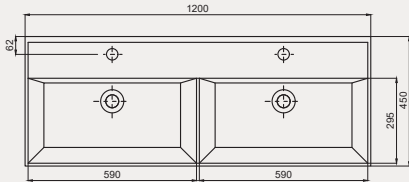

Palet Adet	Kod	Renk	Fiyat ₺
K12	70CL24120	Beyaz	6.735 ₺