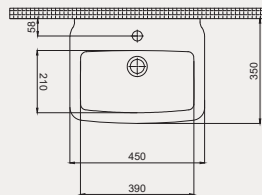

Gideros Lavabo | 70TE20060

- 60x50 cm
- Batarya delikli
- Su taşma delikli
- Duvara monte edilebilir
- Mobilya ile kullanıma uygun değil
- Montaj seti dahil değildir

Palet Adet	Kod	Açıklama	Renk	Fiyat ₺
A28	70TE20060	Lavabo	Beyaz	1.310 ₺
A32	70TE30002	Tam Ayak	Beyaz	920 ₺
A33	70TE31002	Yarım Büyük Ayak	Beyaz	920 ₺
SET (Lavabo + Tam ayak)				2.230 ₺
SET (Lavabo + Yarım Büyük Ayak)				2.230 ₺

Gideros Lavabo | 70TE20055

- 55x45 cm
- Batarya delikli
- Su taşma delikli
- Duvara monte edilebilir
- Mobilya ile kullanıma uygun değil
- Montaj seti dahil değildir

Palet Adet	Kod	Açıklama	Renk	Fiyat ₺
A32	70TE20055	Lavabo	Beyaz	1.220 ₺
A32	70TE30002	Tam Ayak	Beyaz	920 ₺
A60	70TE31001	Yarım Küçük Ayak	Beyaz	900 ₺
SET (Lavabo + Tam ayak)				2.140 ₺
SET (Lavabo + Yarım Küçük Ayak)				2.120 ₺

Gideros Lavabo | 70TE20045

- 45x35 cm
- Batarya delikli
- Su taşma delikli
- Duvara monte edilebilir
- Mobilya ile kullanıma uygun değil
- Montaj seti dahil değildir

Palet Adet	Kod	Açıklama	Renk	Fiyat ₺
A48	70TE20045	Lavabo	Beyaz	935 ₺
A60	70TE31001	Yarım Küçük Ayak	Beyaz	900 ₺
SET (Lavabo + Yarım Küçük Ayak)				1.835 ₺