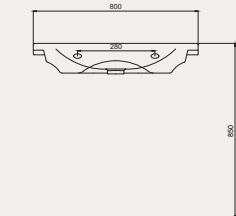

North Hill Dolap Uyumlu Lavabo | 70NH21080

- 80x51 cm
- Batarya delikli
- Su taşma deliksiz
- Duvara monte edilebilir
- Mobilya ile kullanıma uygun
- Montaj seti dahil değildir

Palet Adet	Kod	Renk	Fiyat ₺
K12	70NH21080	Beyaz	2.900 ₺

North Hill Dolap Uyumlu Lavabo | 70NH21100

- 100x51 cm
- Batarya delikli
- Su taşma deliksiz
- Duvara monte edilebilir
- Mobilya ile kullanıma uygun
- Montaj seti dahil değildir

Palet Adet	Kod	Renk	Fiyat ₺
K12	70NH21100	Beyaz	3.460 ₺

MELT

Melt Mobilya Uyumlu Lavabo | 70ML21080

- 80x50 cm
- Batarya delikli
- Su taşma delikli
- Duvara monte edilebilir
- Mobilya ile kullanıma uygun
- Montaj seti dahil değildir

Palet Adet	Kod	Renk	Fiyat ₺
K12	70ML21080	Beyaz	2.900 ₺