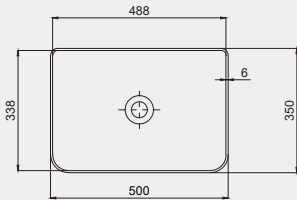

Palet Ade	Kod	Renk	Fiyat ₺
K30	70RL23050	Beyaz	2.060 ₺
K30	70RL23050.30.2.3.01	Parlak Siyah	3.280 ₺
K30	70RL23050.06.2.3.01	Mat Beyaz	3.280 ₺
K30	70RL23050.01.2.3.01	Mat Siyah	3.280 ₺
K30	70RL23050.07.2.3.01	Fildişi	3.280 ₺
K30	70RL23050.04.2.3.01	Vizon	3.280 ₺
K30	70RL23050.03.2.3.01	Somon	3.280 ₺
K30	70RL23050.02.2.3.01	Antrasit	3.280 ₺
K30	70RL23050.20.2.3.01	Altın	7.860 ₺
K30	70RL23050.21.2.3.01	Platin	7.860 ₺