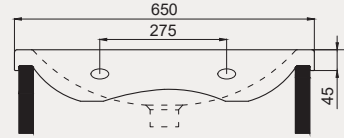

Palet Adet	Kod	Renk	Fiyat ₺
K20	70SP21165	Beyaz	1.800 ₺