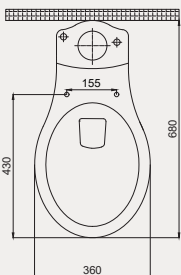

Uyumlu Kapak Özellikleri

30SCA.01.02
SCA Duroplast Yavaş Kapanan Metal
Menteşeli Beyaz Klozet Kapağı

Kapay uyum tablosu için bakınız [syf. 84](#) ▶