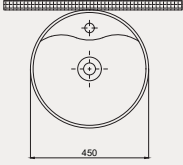

Palet Adet	Kod	Renk	Fiyat ₺
K4	70CO26002	Beyaz	8.230 ₺
K4	70CO26002.30.1.3.01	Parlak Siyah	14.400 ₺
K4	70CO26002.06.1.3.01	Mat Beyaz	14.400 ₺
K4	70CO26002.01.1.3.01	Mat Siyah	14.400 ₺
K4	70CO26002.07.1.3.01	Fildişi	14.400 ₺
K4	70CO26002.04.1.3.01	Vizon	14.400 ₺
K4	70CO26002.03.1.3.01	Somon	14.400 ₺
K4	70CO26002.02.1.3.01	Antrasit	14.400 ₺
K4	70CO26002.20.1.3.01	Altın	36.350 ₺
K4	70CO26002.21.1.3.01	Platin	36.350 ₺