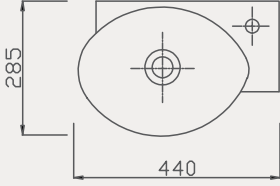

Slim Dolap Uyumlu Lavabo | 70TK21045

- 25x45 cm
- Batarya delikli
- Su taşma delikli
- Mobilya ile kullanıma uygun
- Montaj seti dahil değildir

Palet Adet	Kod	Açıklama	Renk	Fiyat ₺
K56	70TK21045	Lavabo	Beyaz	730 ₺