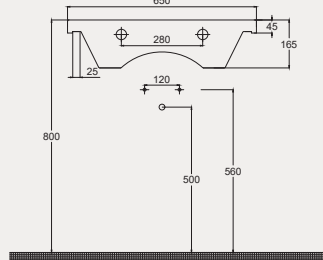

Palet Adet	Kod	Açıklama	Renk	Fiyat ₺
K12	70NL21065	Dolap Uyumlu Lavabo	Beyaz	1.275 ₺