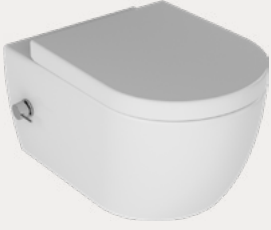

Deep Rimless Asma Klozet Entegre Bataryalı | 70DE03054

- 54 cm
- Çift ya da tek su girişli
- Q Rimless
- Montaj seti dahildir
- Klozet kapağı dahil değildir

Palet Adet	Kod	Açıklama	Renk	Fiyat ₺
K12	70DE03054.00.4.3.02	Asma Klozet çift su girişli	Beyaz	5.240 ₺
K10	30SCD.01.02	Klozet Kapağı	Beyaz	1.120 ₺
SET (Klozet+Kapak)				6.360 ₺
K12	70DE03054.01.4.3.02	Asma Klozet çift su girişli	Mat Siyah	9.000 ₺
K10	30SCD.01.02.06	Klozet Kapağı	Mat Siyah	1.965 ₺
SET (Klozet+Kapak)				10.965 ₺
K12	70DE03054.00.4.3.01	Asma Klozet tek su girişli	Beyaz	5.240 ₺
K10	30SCD.01.02	Klozet Kapağı	Beyaz	1.120 ₺
SET (Klozet+Kapak)				6.360 ₺
K12	70DE03054.01.4.3.01	Asma Klozet tek su girişli	Mat Siyah	9.000 ₺
K10	30SCD.01.02.06	Klozet Kapağı	Mat Siyah	1.965 ₺
SET (Klozet+Kapak)				10.965 ₺

Uyumlu Kapak Özellikleri

30SCD.01.02
SCD Duroplast Yavaş Kapanan Metal
Menteşeli Beyaz Klozet Kapağı QEF

Kapay uyum tablosu için bakınız [syf. 84](#) ►