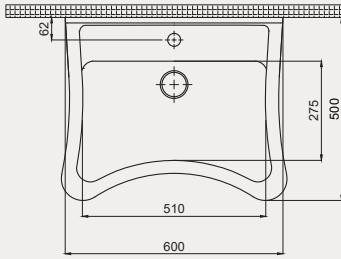

Care + Lavabo | 70SD20060

- 60x50 cm
- Batarya delikli
- Su taşma delikli
- Duvara monte edilebilir
- Montaj seti dahil değildir

Palet Adet	Kod	Renk	Fiyat ₺
K16	70SD20060	Beyaz	2.060 ₺

Care + Lavabo | 70SD20068

- 68x53 cm
- Batarya delikli
- Su taşma delikli
- Duvara monte edilebilir
- Montaj seti dahil değildir

Palet Adet	Kod	Renk	Fiyat ₺
K14	70SD20068	Beyaz	2.900 ₺

Care + Takım Klozet | 70SD01001

- Montaj seti dahildir
- Klozet kapağı dahil değildir

Palet Adet	Kod	Açıklama	Renk	Fiyat ₺
K6	70SD01001	Klozet	Beyaz	2.990 ₺
K6	70IN60001	Rezervuar	Beyaz	810 ₺
K10	30SCA.01.02	Klozet Kapağı	Beyaz	1.085 ₺
K20	42MCS02	İç Takım		525 ₺
SET (4 parça)				5.410 ₺

Uyumlu Kapak Özellikleri

30SCA.01.02
SCA Duroplast Yavaş Kapanan Metal
Menteşeli Beyaz Klozet Kapağı

Kapay uyum tablosu için bakınız [syf. 84](#) ▶