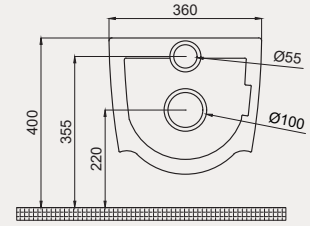

Deep Rimless Asma Klozet Entegre Bataryalı | 70DE03054

- 54 cm
- Çift ya da tek su girişli
- Q Rimless
- Montaj seti dahildir
- Klozet kapağı dahil değildir

Palet Adet	Kod	Açıklama	Renk	Fiyat ₺
K12	70DE03054.00.4.3.02	Asma Klozet çift su girişli	Beyaz	5.240 ₺
K10	30SCD.01.02	Klozet Kapağı	Beyaz	1.120 ₺
SET (Klozet+Kapak)				6.360 ₺
K12	70DE03054.01.4.3.02	Asma Klozet çift su girişli	Mat Siyah	9.000 ₺
K10	30SCD.01.02.06	Klozet Kapağı	Mat Siyah	1.965 ₺
SET (Klozet+Kapak)				10.965 ₺
K12	70DE03054.00.4.3.01	Asma Klozet tek su girişli	Beyaz	5.240 ₺
K10	30SCD.01.02	Klozet Kapağı	Beyaz	1.120 ₺
SET (Klozet+Kapak)				6.360 ₺
K12	70DE03054.01.4.3.01	Asma Klozet tek su girişli	Mat Siyah	9.000 ₺
K10	30SCD.01.02.06	Klozet Kapağı	Mat Siyah	1.965 ₺
SET (Klozet+Kapak)				10.965 ₺

Uyumlu Kapak Özellikleri

30SCD.01.02
SCD Duroplast Yavaş Kapanan Metal
Menteşeli Beyaz Klozet Kapağı QEF

Kapay uyum tablosu için bakınız [syf. 84](#) ►

Deep Asma Bide | 70DE12002

- 54 cm
- Batarya delikli
- Su taşma delikli
- Montaj seti dahildir

Palet Adet	Kod	Renk	Fiyat ₺
K12	70DE12002	Beyaz	3.370 ₺
K12	70DE12002.30.1.3.01	Parlak Siyah	5.800 ₺
K12	70DE12002.06.1.3.01	Mat Beyaz	5.800 ₺
K12	70DE12002.01.1.3.01	Mat Siyah	5.800 ₺
K12	70DE12002.07.1.3.01	Fildişi	5.800 ₺
K12	70DE12002.04.1.3.01	Vizon	5.800 ₺
K12	70DE12002.03.1.3.01	Somon	5.800 ₺
K12	70DE12002.02.1.3.01	Antrasit	5.800 ₺
K12	70DE12002.20.1.3.01	Altın	15.150 ₺
K12	70DE12002.21.1.3.01	Platin	15.150 ₺