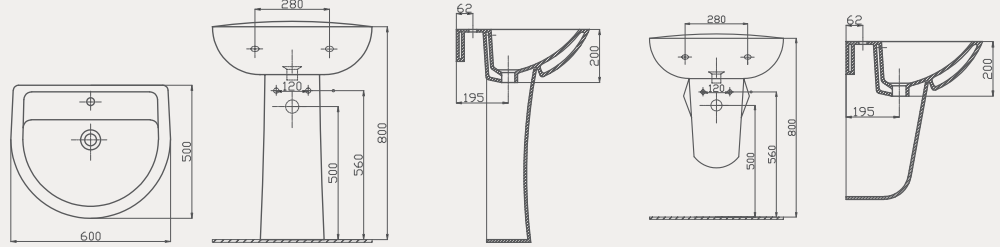

- 60x50 cm
- Batarya delikli
- Su taşma delikli
- Mobilya ile kullanıma uygun değil
- Montaj seti dahil değildir

Palet Adet	Kod	Açıklama	Renk	Fiyat ₺
A22	70SF20060	Lavabo	Beyaz	1.030 ₺
A32	70IN30002	Tam Ayak	Beyaz	680 ₺
A32	70IN31001	Yarım Ayak	Beyaz	750 ₺
SET (Lavabo + Tam ayak)				1.710 ₺
SET (Lavabo + Yarım Ayak)				1.780 ₺