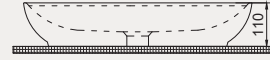

Palet Adet	Kod	Renk	Fiyat ₺
K20	70SM23055	Beyaz	2.150 ₺