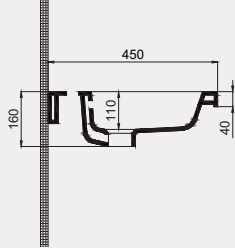

Space Line Dolap Uyumlu Lavabo | 70SP21060

- 60x45 cm
- Batarya delikli
- Su taşma delikli
- Duvara monte edilebilir
- Mobilya ile kullanıma uygun
- Montaj seti dahil değildir

Palet Adet	Kod	Renk	Fiyat ₺
K20	70SP21060	Beyaz	1.690 ₺

Space Line Dolap Uyumlu Lavabo | 70SP21065

- 65x45 cm
- Batarya delikli
- Su taşma delikli
- Duvara monte edilebilir
- Mobilya ile kullanıma uygun
- Montaj seti dahil değildir

Palet Adet	Kod	Renk	Fiyat ₺
K20	70SP21065	Beyaz	1.740 ₺

Space Line Dolap Uyumlu Lavabo | 70SP21080

- 80x45 cm
- Batarya delikli
- Su taşma delikli
- Duvara monte edilebilir
- Mobilya ile kullanıma uygun
- Montaj seti dahil değildir

Palet Adet	Kod	Renk	Fiyat ₺
K12	70SP21080	Beyaz	2.150 ₺