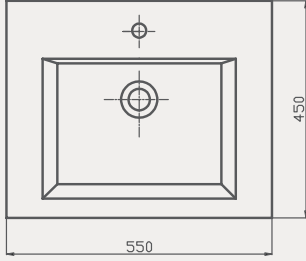

Palet Adet	Kod	Açıklama	Renk	Fiyat ₺
K20	70LN21055	Dolap Uyumlu Lavabo	Beyaz	1.160 ₺