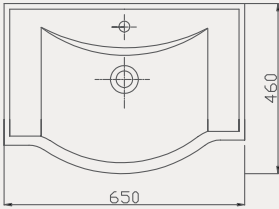

Palet Adet	Kod	Açıklama	Renk	Fiyat ₺
K20	70TP21065	Dolap Uyumlu Lavabo	Beyaz	1.220 ₺