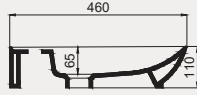

- 72x46 cm
- Batarya delikli
- Su taşma deliksiz
- Mobilya ile kullanıma uygun