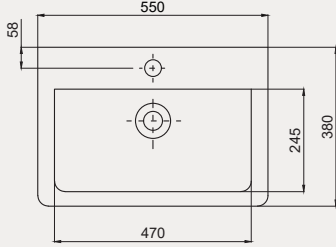

Palet Adet	Kod	Renk	Fiyat ₺
K20	70SP21055	Beyaz	1.310 ₺