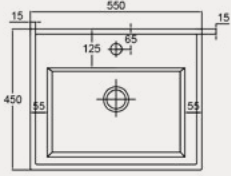

Palet Adet	Kod	Açıklama	Renk	Fiyat ₺
K12	70NL21055	Dolap Uyumlu Lavabo	Beyaz	1.275 ₺