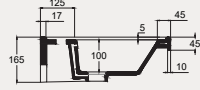

New Line Lavabo | 70NL21080

- 80x45 cm
- Batarya delikli
- Su taşma deliksiz
- Mobilya ile kullanıma uygun
- Montaj seti dahil değildir

Palet Adet	Kod	Açıklama	Renk	Fiyat ₺
K12	70NL21080	Dolap Uyumlu Lavabo	Beyaz	2.050 ₺