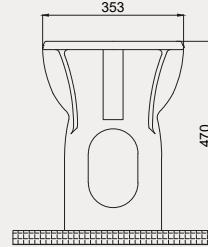

Care + Yerden Bide | 70SD13001

Palet Adet	Kod	Renk	Fiyat ₺
K5	70SD13001	Beyaz	3.460 ₺