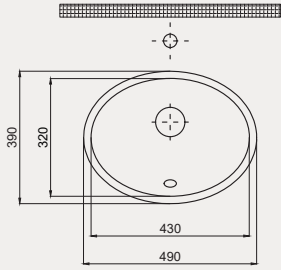

Uyumlu Kapak Özellikleri

30SCD.01.02
SCD Duroplast Yavaş Kapanan Metal
Menteşeli Beyaz Klozet Kapağı

Kapay uyum tablosu için bakınız [syf. 84](#) ▶

Single Tezgah Altı Lavabo | 70SP25049

- 49x39 cm
- Batarya deliksiz
- Su taşma delikli