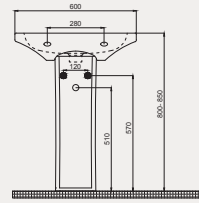

Gideros Lavabo | 70TE20060

- 60x50 cm
- Batarya delikli
- Su taşma delikli
- Duvara monte edilebilir
- Mobilya ile kullanıma uygun değil
- Montaj seti dahil değildir

Palet Adet	Kod	Açıklama	Renk	Fiyat ₺
A28	70TE20060	Lavabo	Beyaz	1.310 ₺
A32	70TE30002	Tam Ayak	Beyaz	920 ₺
A33	70TE31002	Yarım Büyük Ayak	Beyaz	920 ₺
SET (Lavabo + Tam ayak)				2.230 ₺
SET (Lavabo + Yarım Büyük Ayak)				2.230 ₺

Gideros Lavabo | 70TE20055

- 55x45 cm
- Batarya delikli
- Su taşma delikli
- Duvara monte edilebilir
- Mobilya ile kullanıma uygun değil
- Montaj seti dahil değildir

Palet Adet	Kod	Açıklama	Renk	Fiyat ₺
A32	70TE20055	Lavabo	Beyaz	1.220 ₺
A32	70TE30002	Tam Ayak	Beyaz	920 ₺
A60	70TE31001	Yarım Küçük Ayak	Beyaz	900 ₺
SET (Lavabo + Tam ayak)				2.140 ₺
SET (Lavabo + Yarım Küçük Ayak)				2.120 ₺

Gideros Lavabo | 70TE20045

- 45x35 cm
- Batarya delikli
- Su taşma delikli
- Duvara monte edilebilir
- Mobilya ile kullanıma uygun değil
- Montaj seti dahil değildir

Palet Adet	Kod	Açıklama	Renk	Fiyat ₺
A48	70TE20045	Lavabo	Beyaz	935 ₺
A60	70TE31001	Yarım Küçük Ayak	Beyaz	900 ₺
SET (Lavabo + Yarım Küçük Ayak)				1.835 ₺