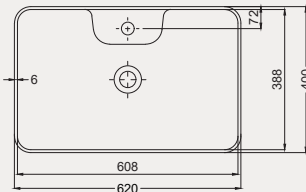

Palet Adet	Kod	Renk	Fiyat ₺
K24	70SM23062	Beyaz	2.250 ₺
K24	70SM23062.30.1.3.01	Parlak Siyah	3.650 ₺
K24	70SM23062.06.1.3.01	Mat Beyaz	3.650 ₺
K24	70SM23062.01.1.3.01	Mat Siyah	3.650 ₺
K24	70SM23062.07.1.3.01	Fildişi	3.650 ₺
K24	70SM23062.04.1.3.01	Vizon	3.650 ₺
K24	70SM23062.03.1.3.01	Somon	3.650 ₺
K24	70SM23062.02.1.3.01	Antrasit	3.650 ₺
K24	70SM23062.20.1.3.01	Altın	8.890 ₺
K24	70SM23062.21.1.3.01	Platin	8.890 ₺