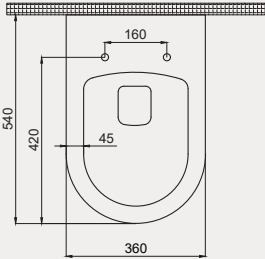

Deep Rimless Asma Klozet | 70DE03049

- 49 cm
- Q Rimless
- Montaj seti dahildir
- Klozet kapağı dahil değildir

Palet Adet	Kod	Açıklama	Renk	Fiyat ₺
K12	70DE03049	Asma Klozet	Beyaz	3.370 ₺
K10	30SCD.03.02	Klozet Kapağı	Beyaz	1.120 ₺
SET (2 parça)				4.490 ₺

Uyumlu Kapak Özellikleri

30SCD.01.02
SCD Duroplast Yavaş Kapanan Metal
Menteşeli Beyaz Klozet Kapağı

Kapay uyum tablosu için bakınız [syf. 84](#) ▶

Deep Rimless Duvara Sıfır Yerden Tek Klozet | 70DE04001

- 54 cm
- Q Rimless
- Montaj seti dahildir
- Klozet kapağı dahil değildir

Palet Adet	Kod	Açıklama	Renk	Fiyat ₺
K12	70DE04001	BTW Tek Klozet	Beyaz	3.550 ₺
K10	30SCD.01.02	Klozet Kapağı	Beyaz	1.120 ₺
SET (Klozet+Kapak)				4.670 ₺

Uyumlu Kapak Özellikleri

30SCD.01.02
SCD Duroplast Yavaş Kapanan Metal
Menteşeli Beyaz Klozet Kapağı

Kapay uyum tablosu için bakınız [syf. 84](#) ▶

Deep Duvara Sıfır Yerden Tek Bide | 70DE13001

- 54 cm
- Batarya delikli
- Su taşma delikli
- Montaj seti dahildir

Palet Adet	Kod	Renk	Fiyat ₺
K12	70DE13001	Beyaz	3.550 ₺