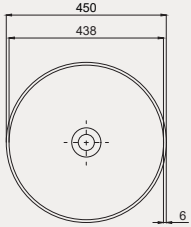

Palet Adet	Kod	Renk	Fiyat ₺
K32	70R023045	Beyaz	1.870 ₺