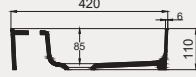

Palet Ade	Kod	Renk	Fiyat ₺
K20	70RL23060	Beyaz	2.250 ₺
K20	70RL23060.30.1.3.01	Parlak Siyah	3.650 ₺
K20	70RL23060.06.1.3.01	Mat Beyaz	3.650 ₺
K20	70RL23060.01.1.3.01	Mat Siyah	3.650 ₺
K20	70RL23060.07.1.3.01	Fildişi	3.650 ₺
K20	70RL23060.04.1.3.01	Vizon	3.650 ₺
K20	70RL23060.03.1.3.01	Somon	3.650 ₺
K20	70RL23060.02.1.3.01	Antrasit	3.650 ₺
K20	70RL23060.20.1.3.01	Altın	8.880 ₺
K20	70RL23060.21.1.3.01	Platin	8.880 ₺