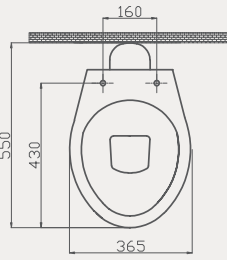

Palet Adet	Kod	Açıklama	Renk	Fiyat ₺
K15/A21	70TK07001	Altan Çıkışlı Klozet	Beyaz	1.310 ₺
K10	30SCA.02.02	Klozet Kapağı	Beyaz	675 ₺
SET (Klozet +Kapak)				1.985 ₺

Uyumlu Kapak Özellikleri

30SCA.02.02
SCA PP Yavaş Kapanan Metal
Menteşeli Beyaz Klozet Kapağı

Kapak uyum tablosu için bakınız syf. 85 ►