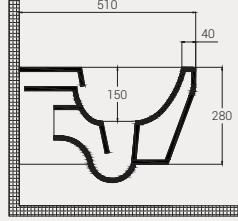

Uyumlu Kapak Özelliği

30SCO.03.02
SCO Slim Duroplast Yavaş
Kapanan Metal Menteşeli
Klozet Kapağı

Kapay uyum tablosu için bakınız [syf. 84](#) ▶

Cross Grand Rimless Asma Klozet | 70CG03052

- 51 cm
- Q Rimless
- Montaj seti dahildir
- Klozet kapağı dahil değildir